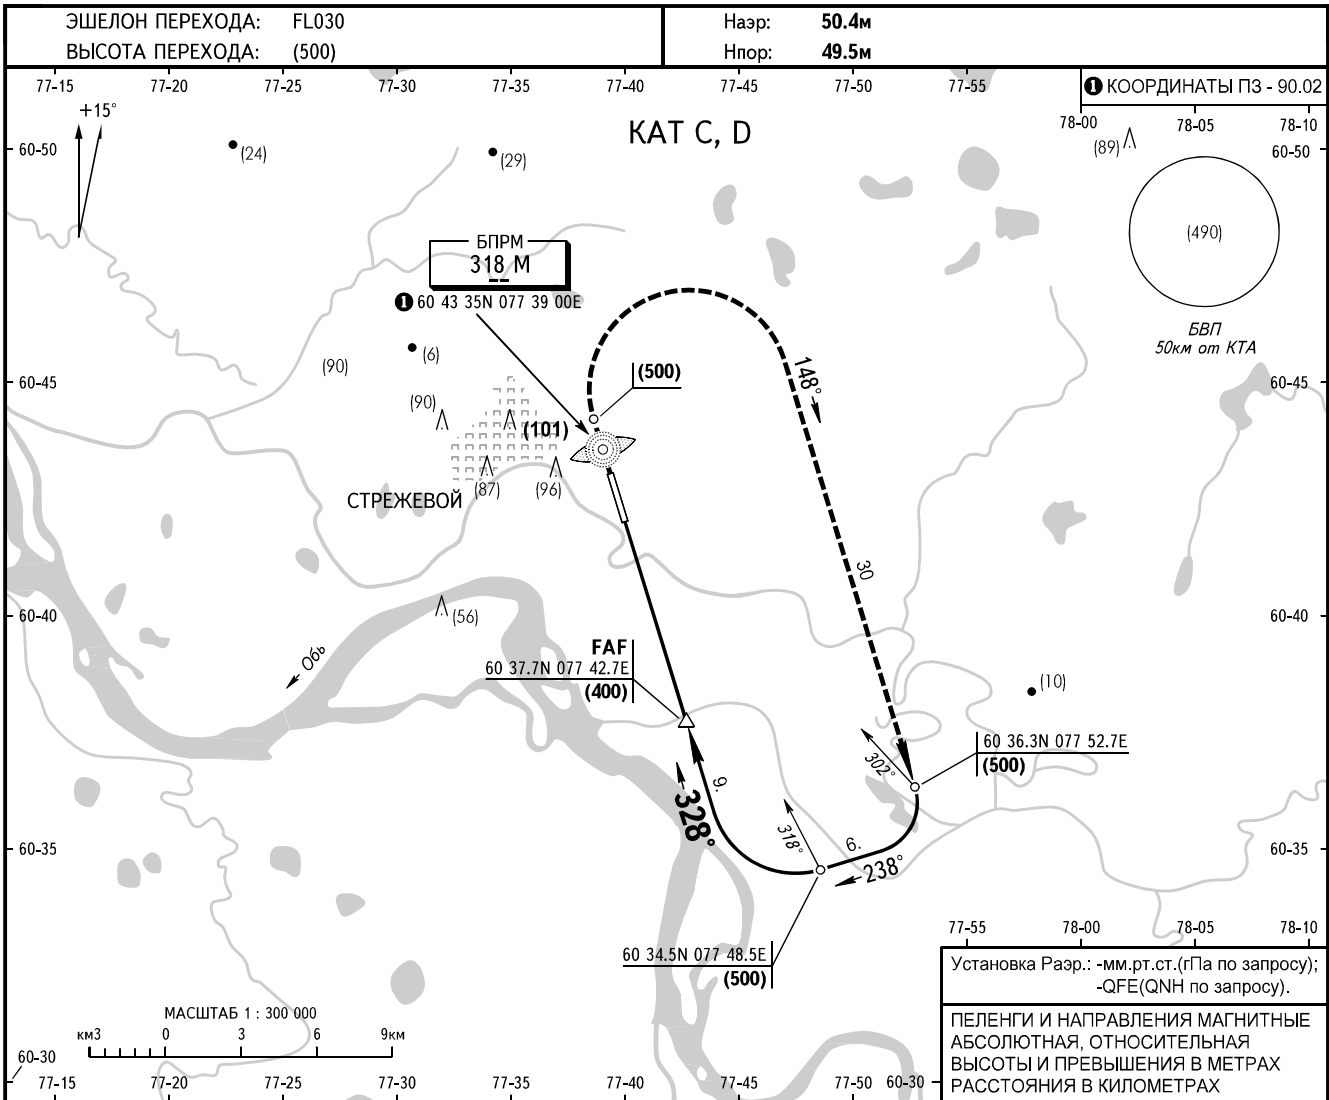

КАРТА ЗАХОДА
НА ПОСАДКУ
ПО ПРИБОРАМ - ICAO

КАРАВАЙ КРУГ 120.7

СТРЕЖЕВОЙ, РОССИЯ
СТРЕЖЕВОЙ
РТС обратного старта ВПП 33

FAF определена по ДРЛ S9.4

УХОД НА ВТОРОЙ КРУГ
Набор с курсом 328° (500),
после пролёта БПРМ, ПРАВЫЙ
разворот на МПУ 148°, далее
по схеме захода.

4.7% (2°40')

FAF
(400)

Кат. ВС	ПОСАДКА ВПП 33
А	ОПРС БПРМ обр. старта
В	
С	300X5000
Д	300X5000
Верт.	

ПРЕДУПРЕЖДЕНИЯ:
Значения минимумов аэродрома используются до опубликования данных по ОСА(Н)

Путевая скорость	км/ч	150	180	210	240	270	300	330	360	390	420	450
Вертик. скорость снижения	м/с	1.9	2.3	2.7	3.1	3.5	3.9	4.2	4.6	5.0	5.4	5.8

ИЗМ: Формат координат