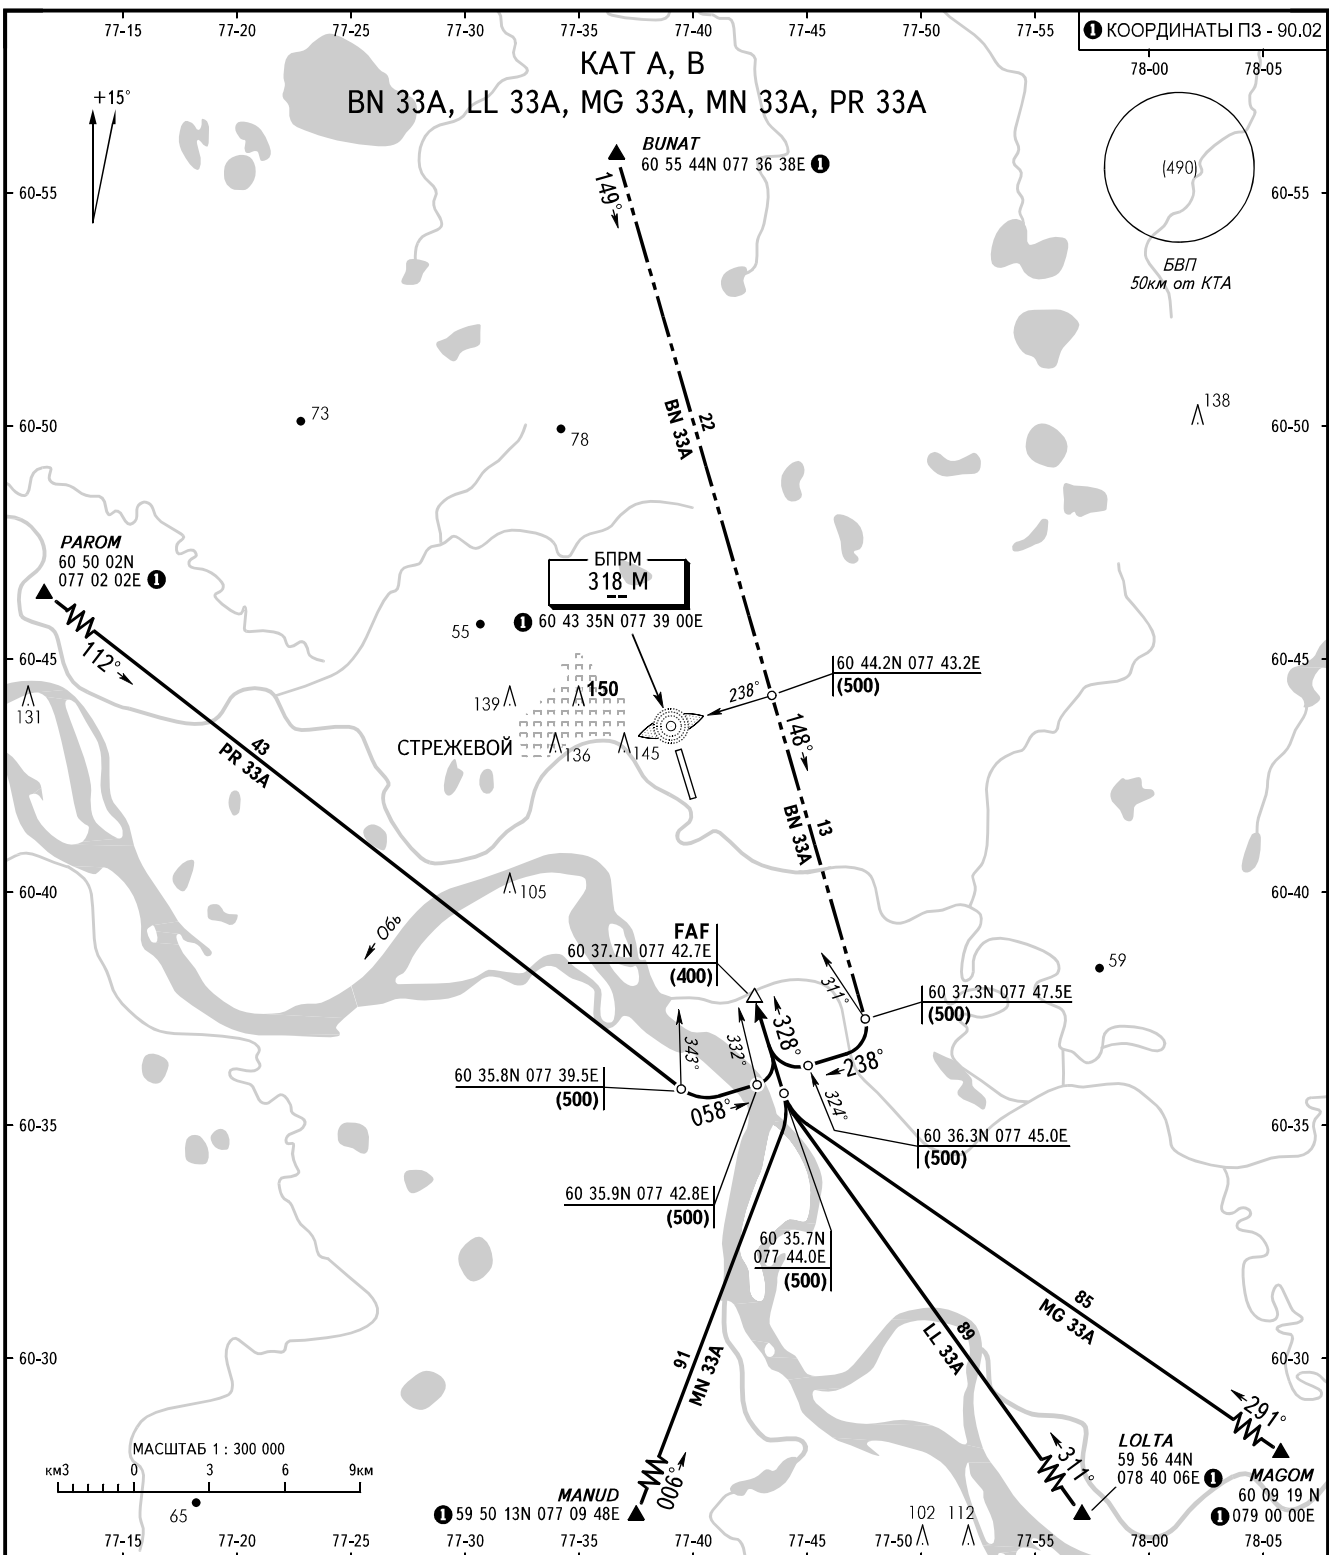

КАРТА СТАНДАРТНОГО ПРИБЫТИЯ
ПО ПРИБОРАМ - ICAO

ЭШЕЛОН
ПЕРЕХОДА: FL030

СТРЕЖЕВОЙ, РОССИЯ
СТРЕЖЕВОЙ
ВПП 33

1 КООРДИНАТЫ ПЗ - 90.02

КАРАВАЙ КРУГ 120.7

ПЕЛЕНГИ И НАПРАВЛЕНИЯ МАГНИТНЫЕ
АБСОЛЮТНАЯ, ОТНОСИТЕЛЬНАЯ ВЫСОТЫ И ПРЕВЫШЕНИЯ В МЕТРАХ
РАССТОЯНИЯ В КИЛОМЕТРАХ