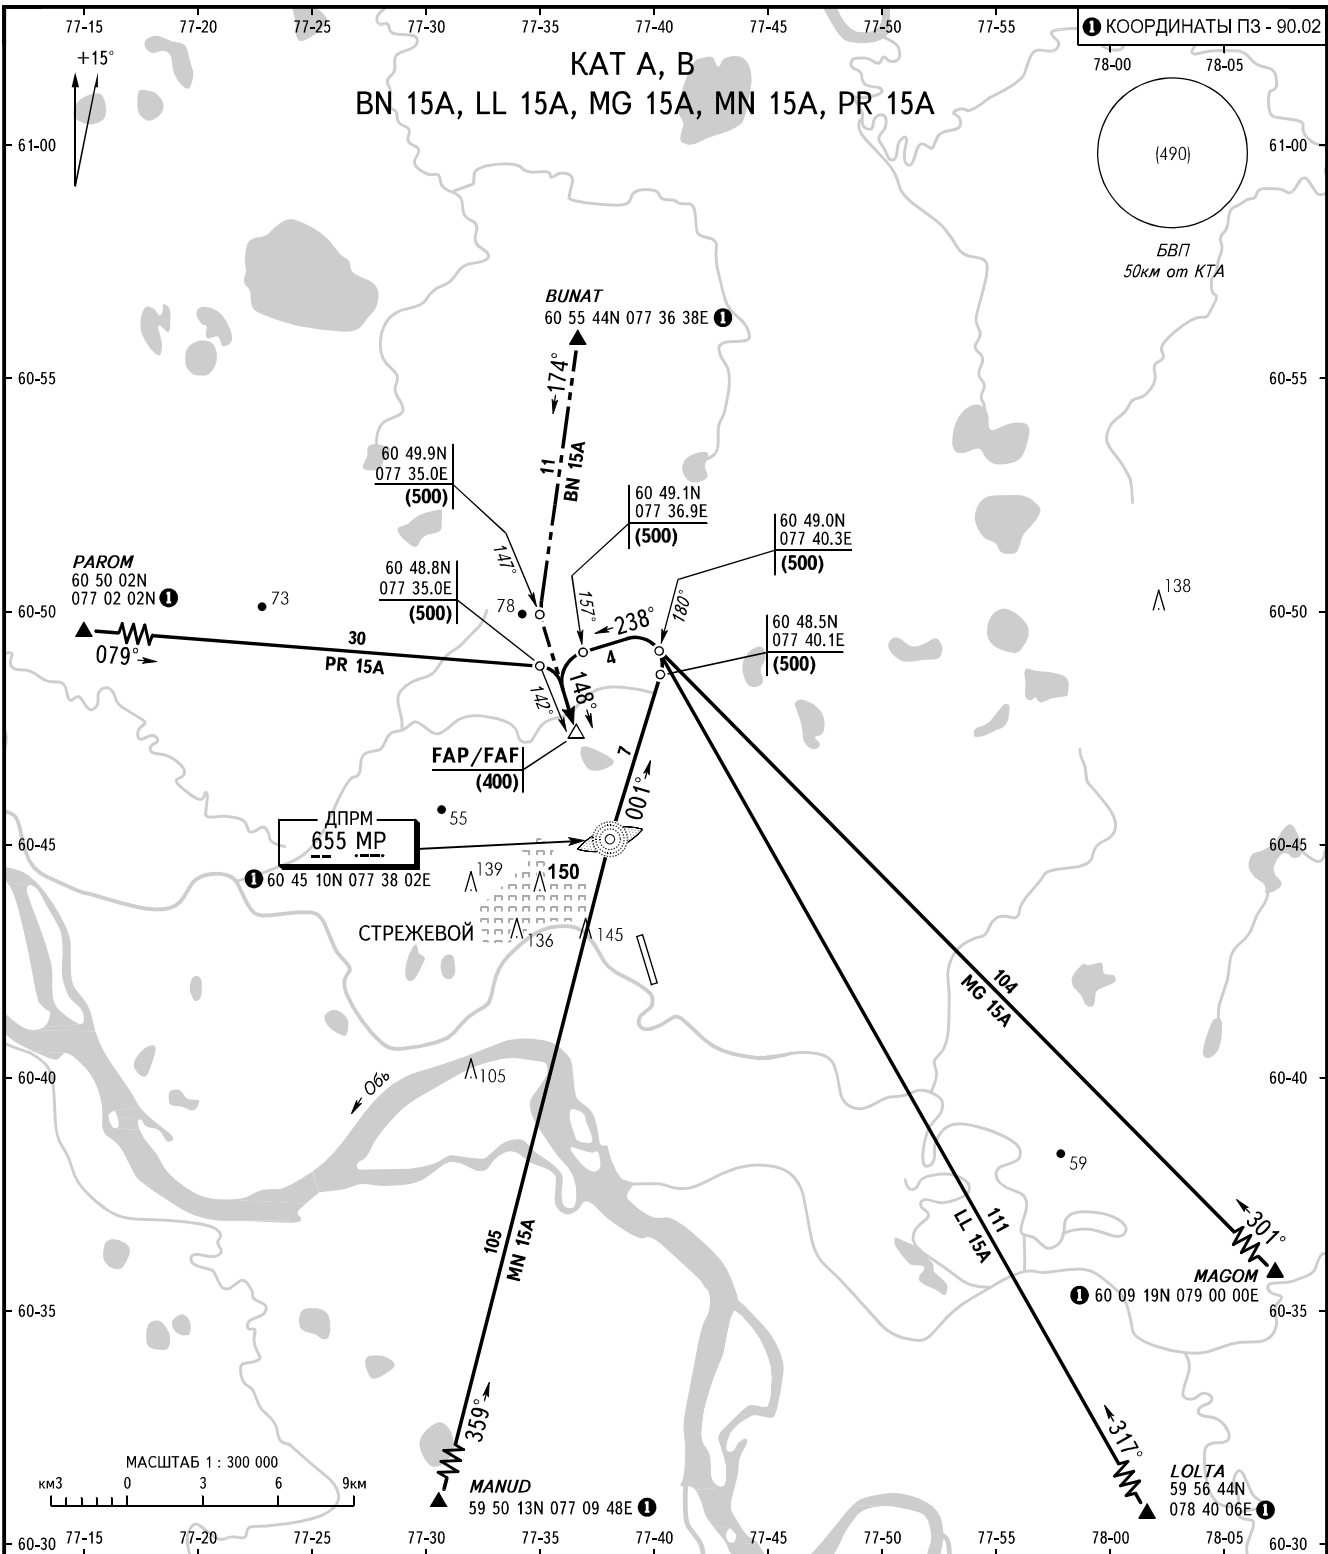

КАРТА СТАНДАРТНОГО ПРИБИТИЯ
ПО ПРИБОРАМ - ICAO

ЭШЕЛОН
ПЕРЕХОДА: FL030

СТРЕЖЕВОЙ, РОССИЯ
СТРЕЖЕВОЙ
ВПП 15

КАРАВАЙ КРУГ 120.7

ПЕЛЕНГИ И НАПРАВЛЕНИЯ МАГНИТНЫЕ
АБСОЛЮТНАЯ, ОТНОСИТЕЛЬНАЯ ВЫСОТЫ И ПРЕВЫШЕНИЯ В МЕТРАХ
РАССТОЯНИЯ В КИЛОМЕТРАХ

ИЗМ: Формат координат