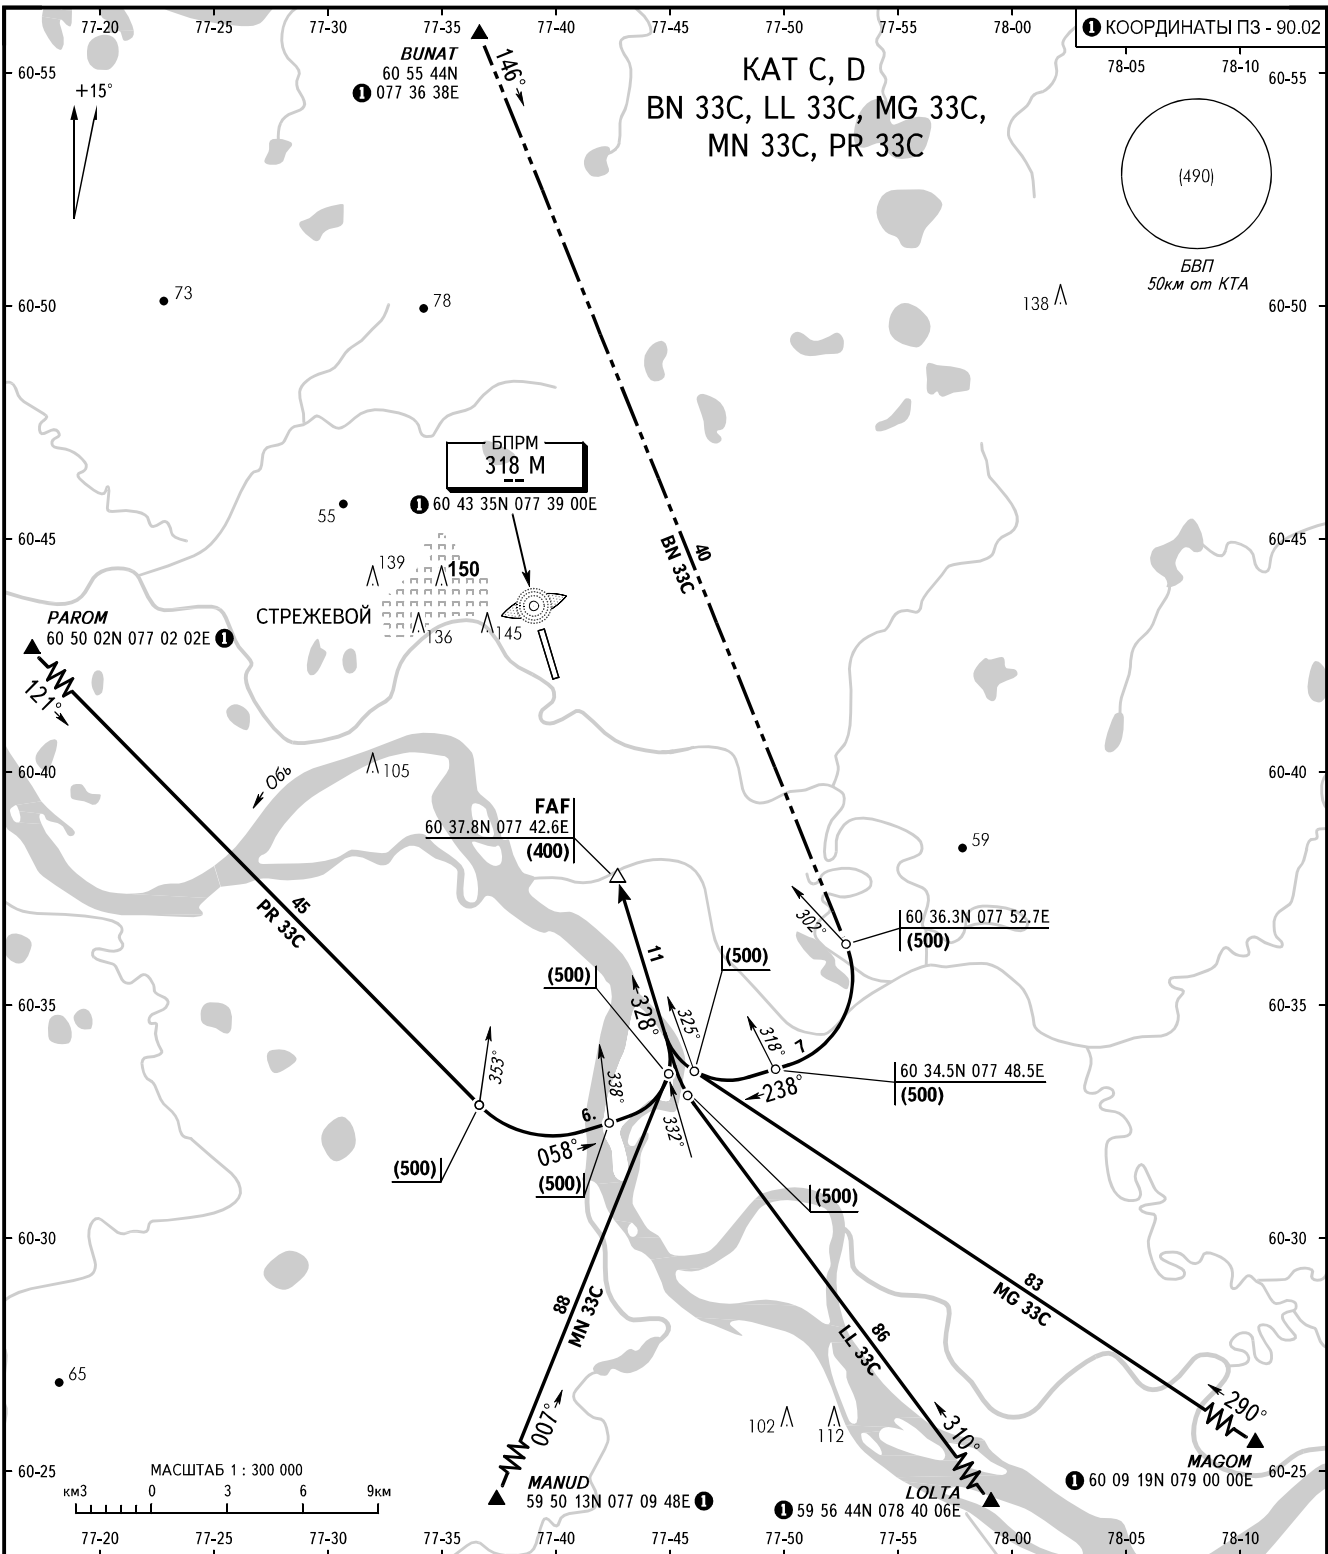

КАРТА СТАНДАРТНОГО ПРИБИТИЯ
ПО ПРИБОРАМ - ICAO

ЭШЕЛОН
ПЕРЕХОДА: FL030

СТРЕЖЕВОЙ, РОССИЯ
СТРЕЖЕВОЙ
ВПП 33

КАРАВАЙ КРУГ 120.7

ПЕЛЕНГИ И НАПРАВЛЕНИЯ МАГНИТНЫЕ
АБСОЛЮТНАЯ, ОТНОСИТЕЛЬНАЯ ВЫСОТЫ И ПРЕВЫШЕНИЯ В МЕТРАХ
РАССТОЯНИЯ В КИЛОМЕТРАХ