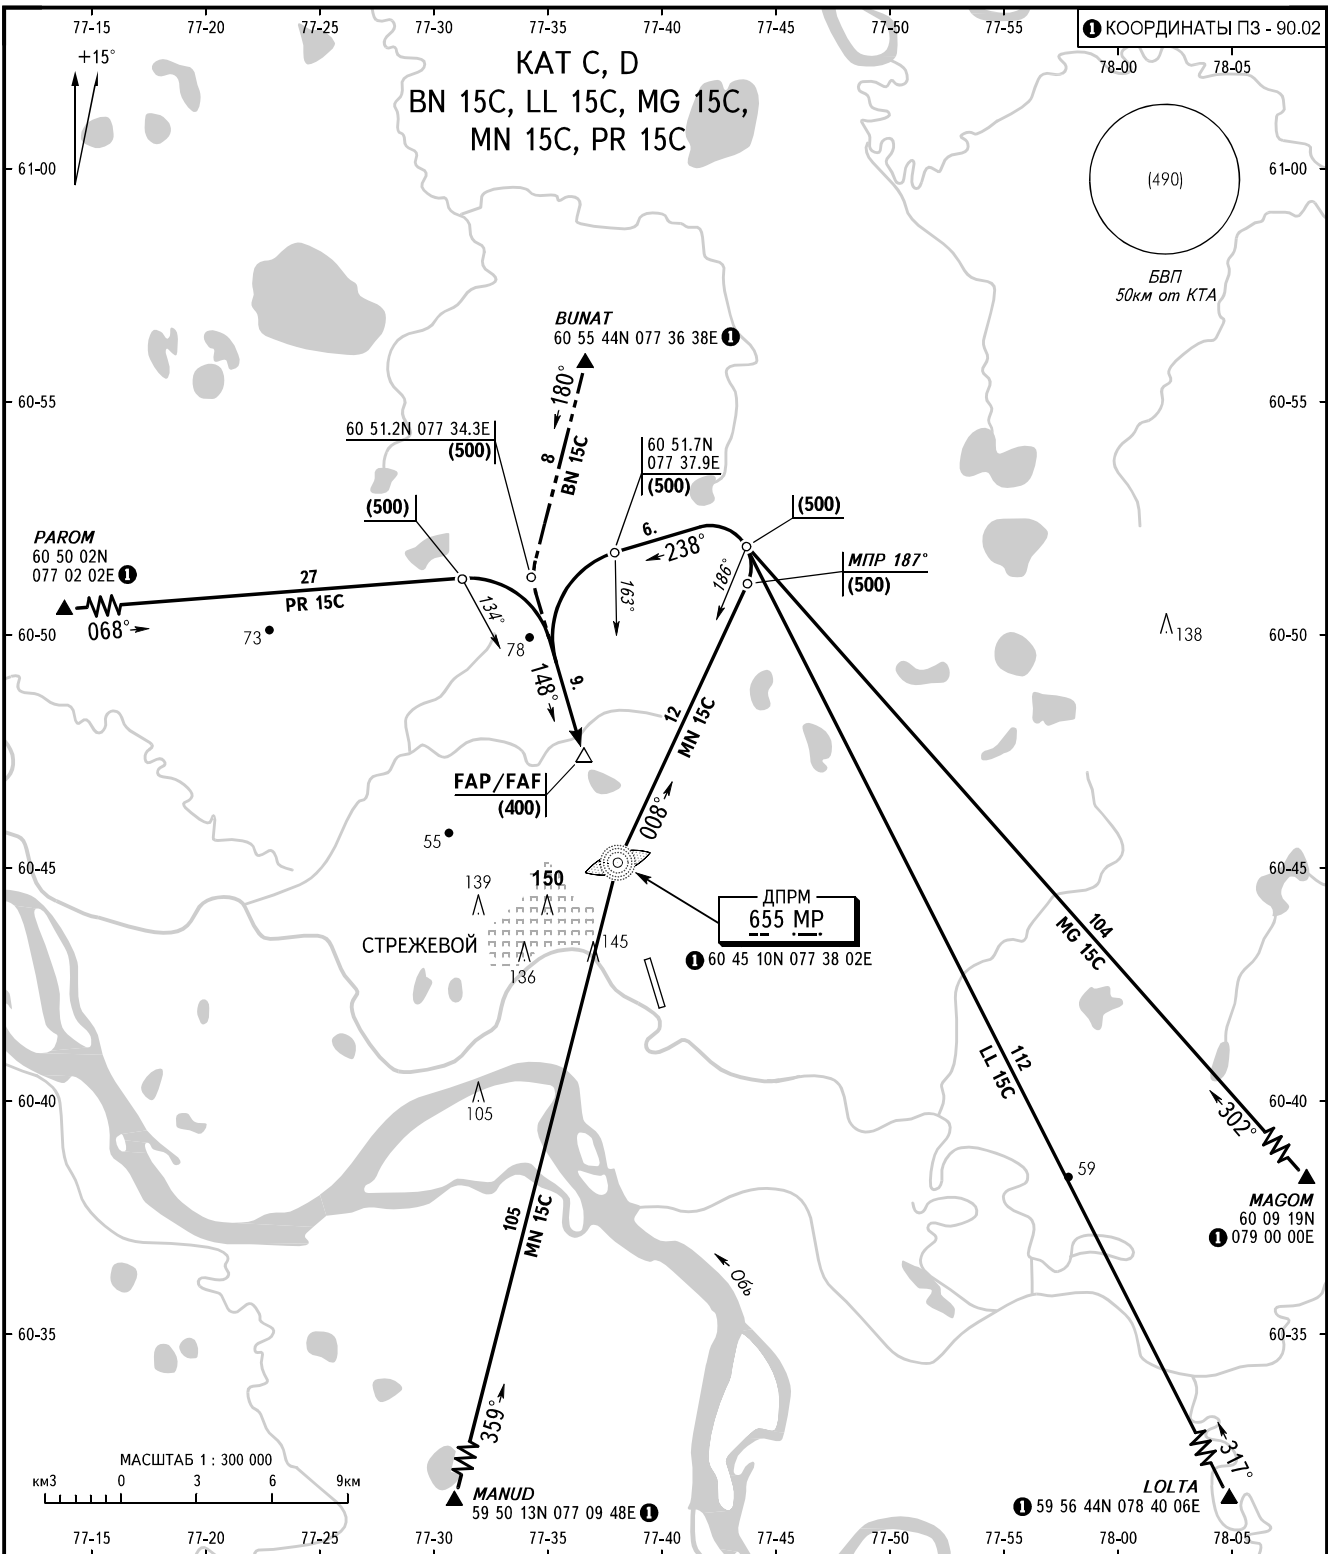

КАРТА СТАНДАРТНОГО ПРИБЫТИЯ  
ПО ПРИБОРАМ - ICAO

ЭШЕЛОН  
ПЕРЕХОДА: FL030

СТРЕЖЕВОЙ, РОССИЯ  
СТРЕЖЕВОЙ  
ВПП 15

КАРАВАЙ КРУГ 120.7

ПЕЛЕНГИ И НАПРАВЛЕНИЯ МАГНИТНЫЕ  
АБСОЛЮТНАЯ, ОТНОСИТЕЛЬНАЯ ВЫСОТЫ И ПРЕВЫШЕНИЯ В МЕТРАХ  
РАССТОЯНИЯ В КИЛОМЕТРАХ