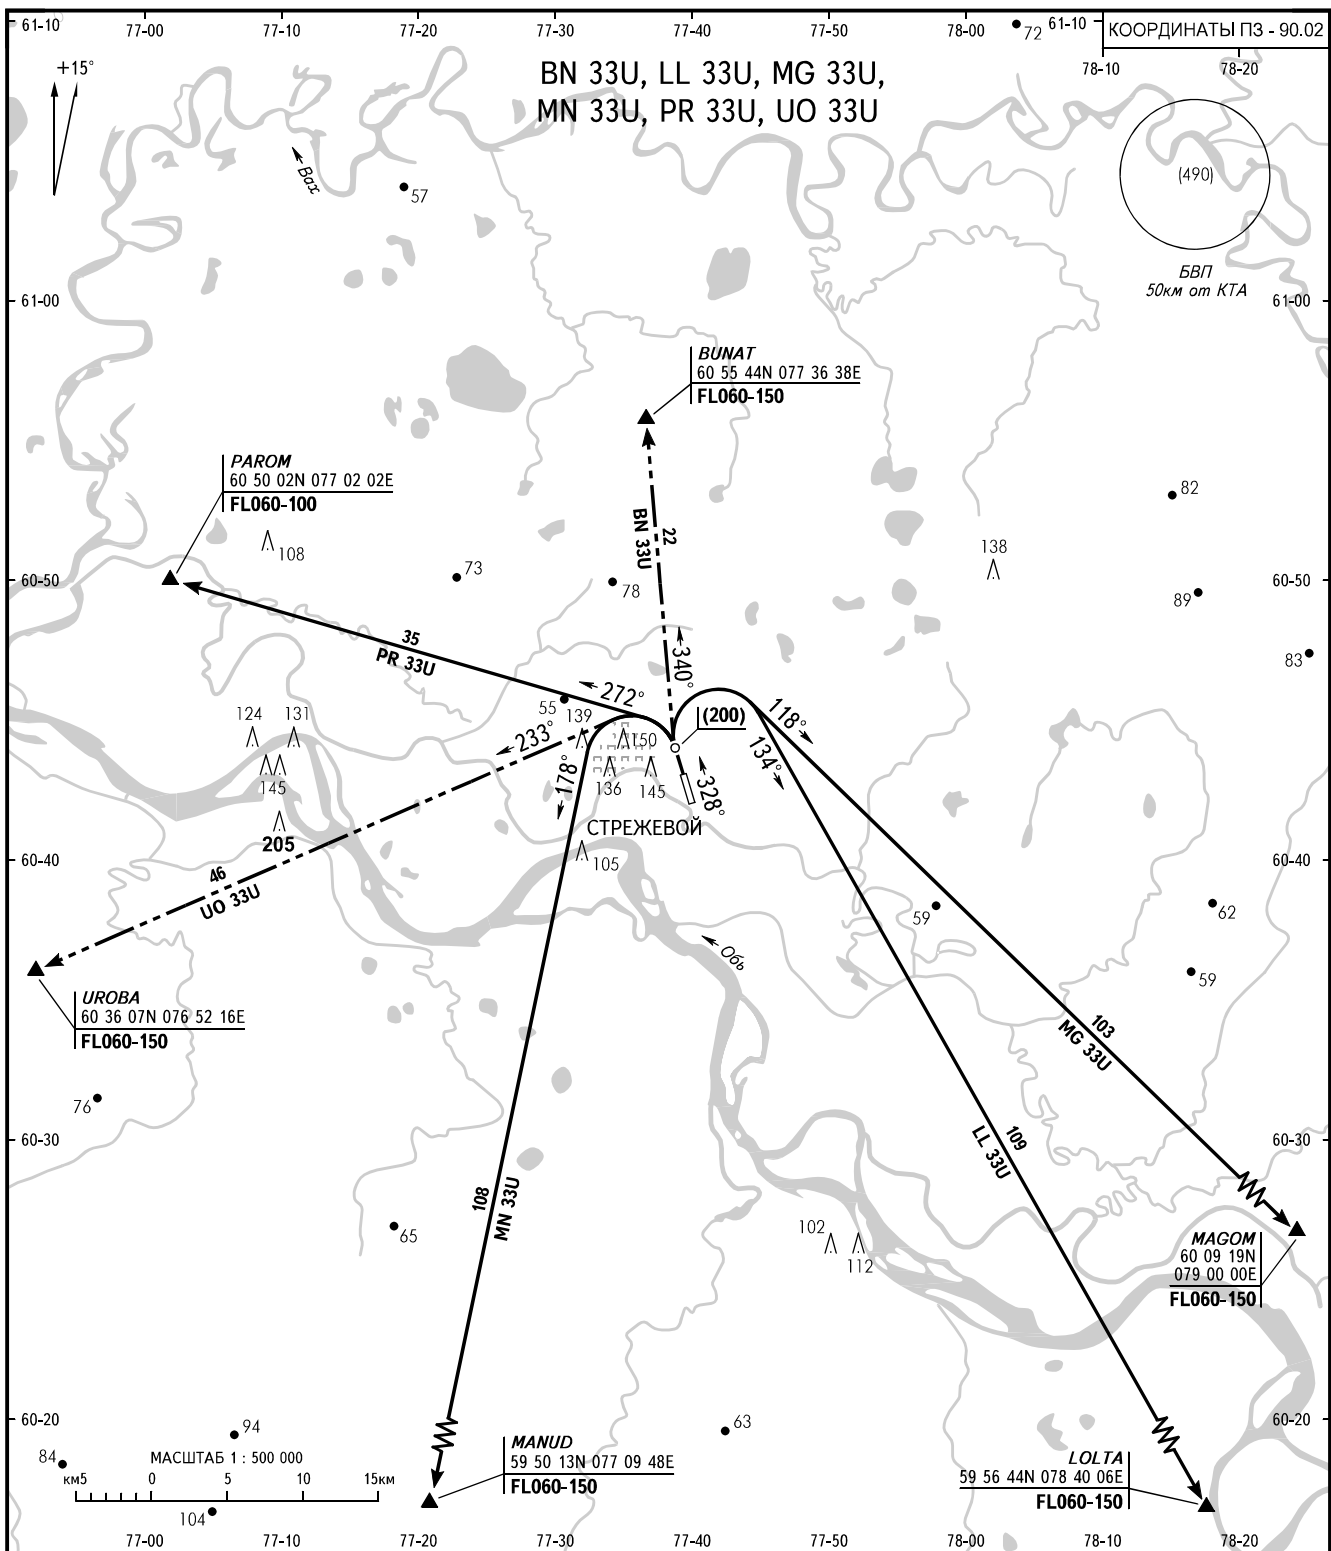

КАРТА СТАНДАРТНОГО ВЫЛЕТА ПО ПРИБОРАМ - ICAO

ВЫСОТА ПЕРЕХОДА: (500)

СТРЕЖЕВОЙ, РОССИЯ  
СТРЕЖЕВОЙ  
ВПП 33

КАРАВАЙ КРУГ 120.7

ПЕЛЕНГИ И НАПРАВЛЕНИЯ МАГНИТНЫЕ  
АБСОЛЮТНАЯ, ОТНОСИТЕЛЬНАЯ ВЫСОТЫ И ПРЕВЫШЕНИЯ В МЕТРАХ  
РАССТОЯНИЯ В КИЛОМЕТРАХ