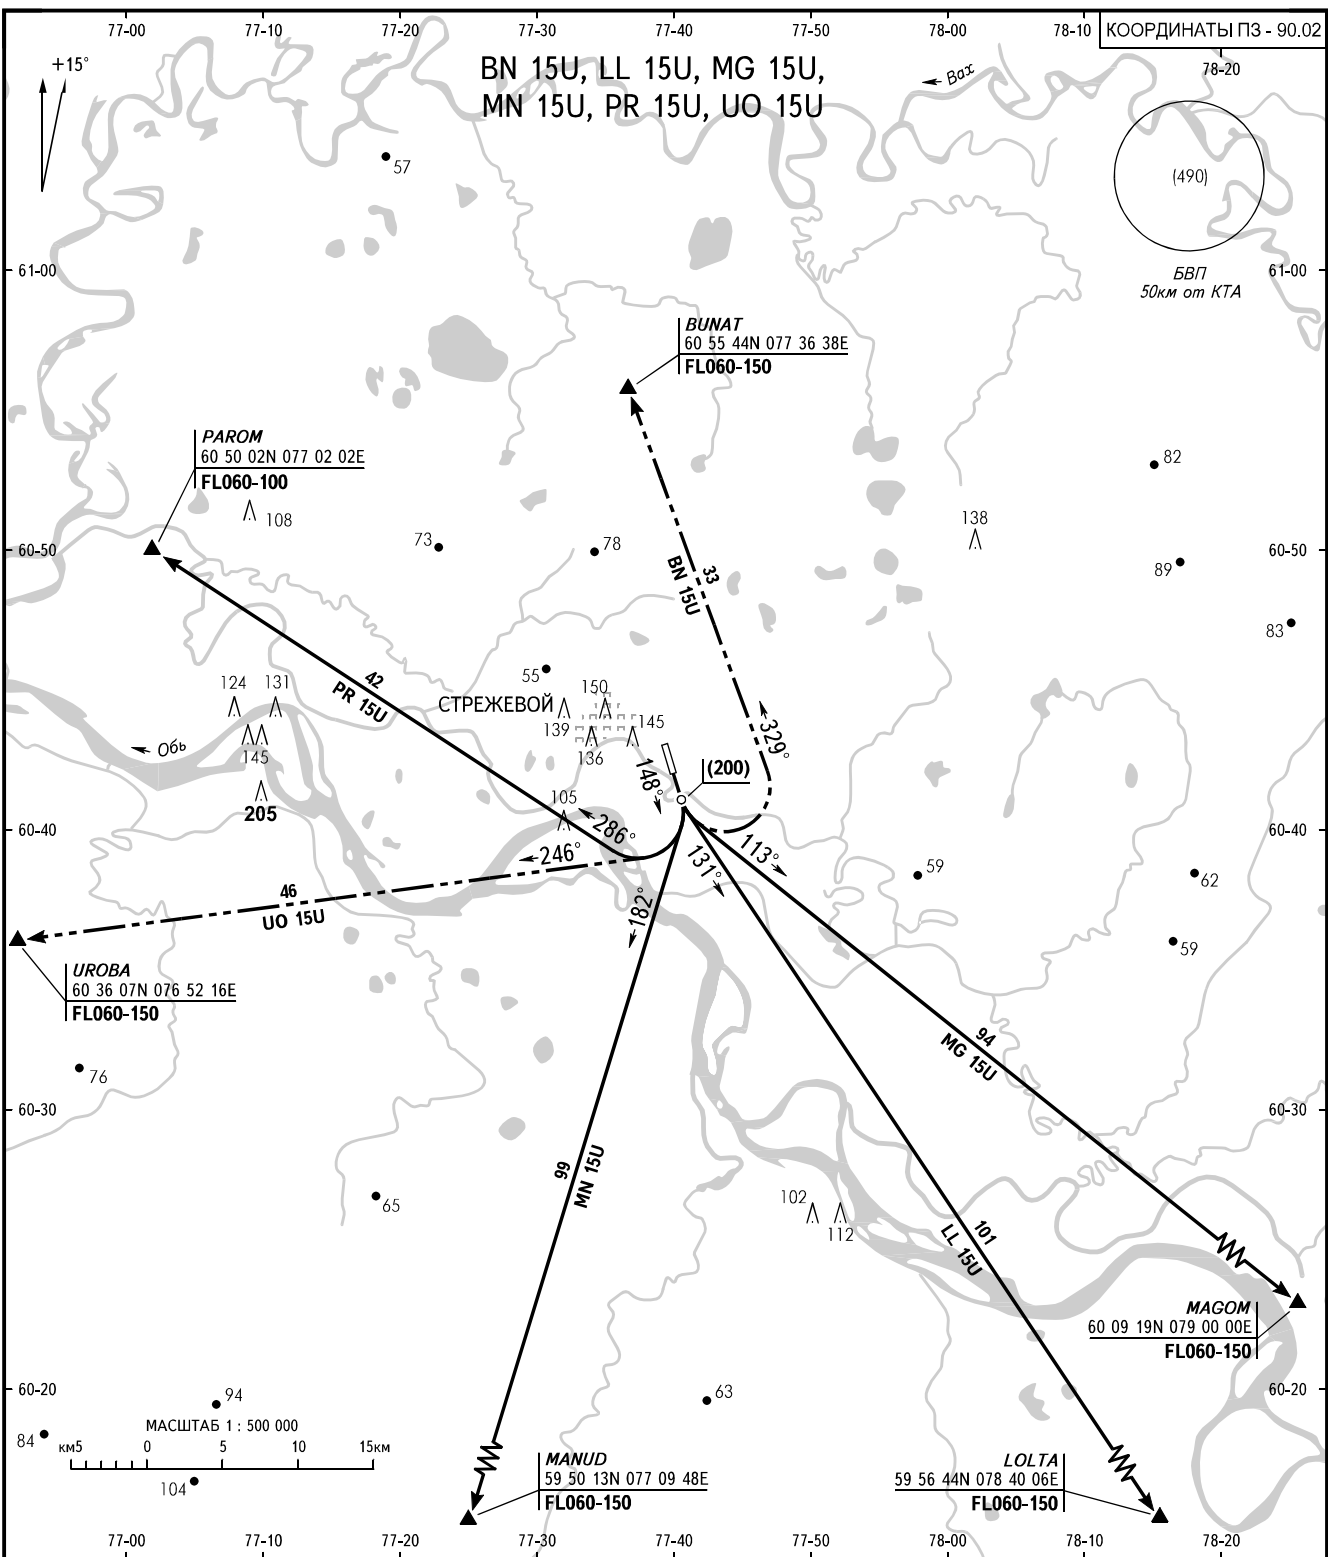

КАРТА СТАНДАРТНОГО ВЫЛЕТА
ПО ПРИБОРАМ - ICAO

ВЫСОТА
ПЕРЕХОДА: (500)

СТРЕЖЕВОЙ, РОССИЯ
СТРЕЖЕВОЙ
ВПП 15

КАРАВАЙ КРУГ 120.7

ПЕЛЕНГИ И НАПРАВЛЕНИЯ МАГНИТНЫЕ
АБСОЛЮТНАЯ, ОТНОСИТЕЛЬНАЯ ВЫСОТЫ И ПРЕВЫШЕНИЯ В МЕТРАХ
РАССТОЯНИЯ В КИЛОМЕТРАХ

ИЗМ: Формат координат