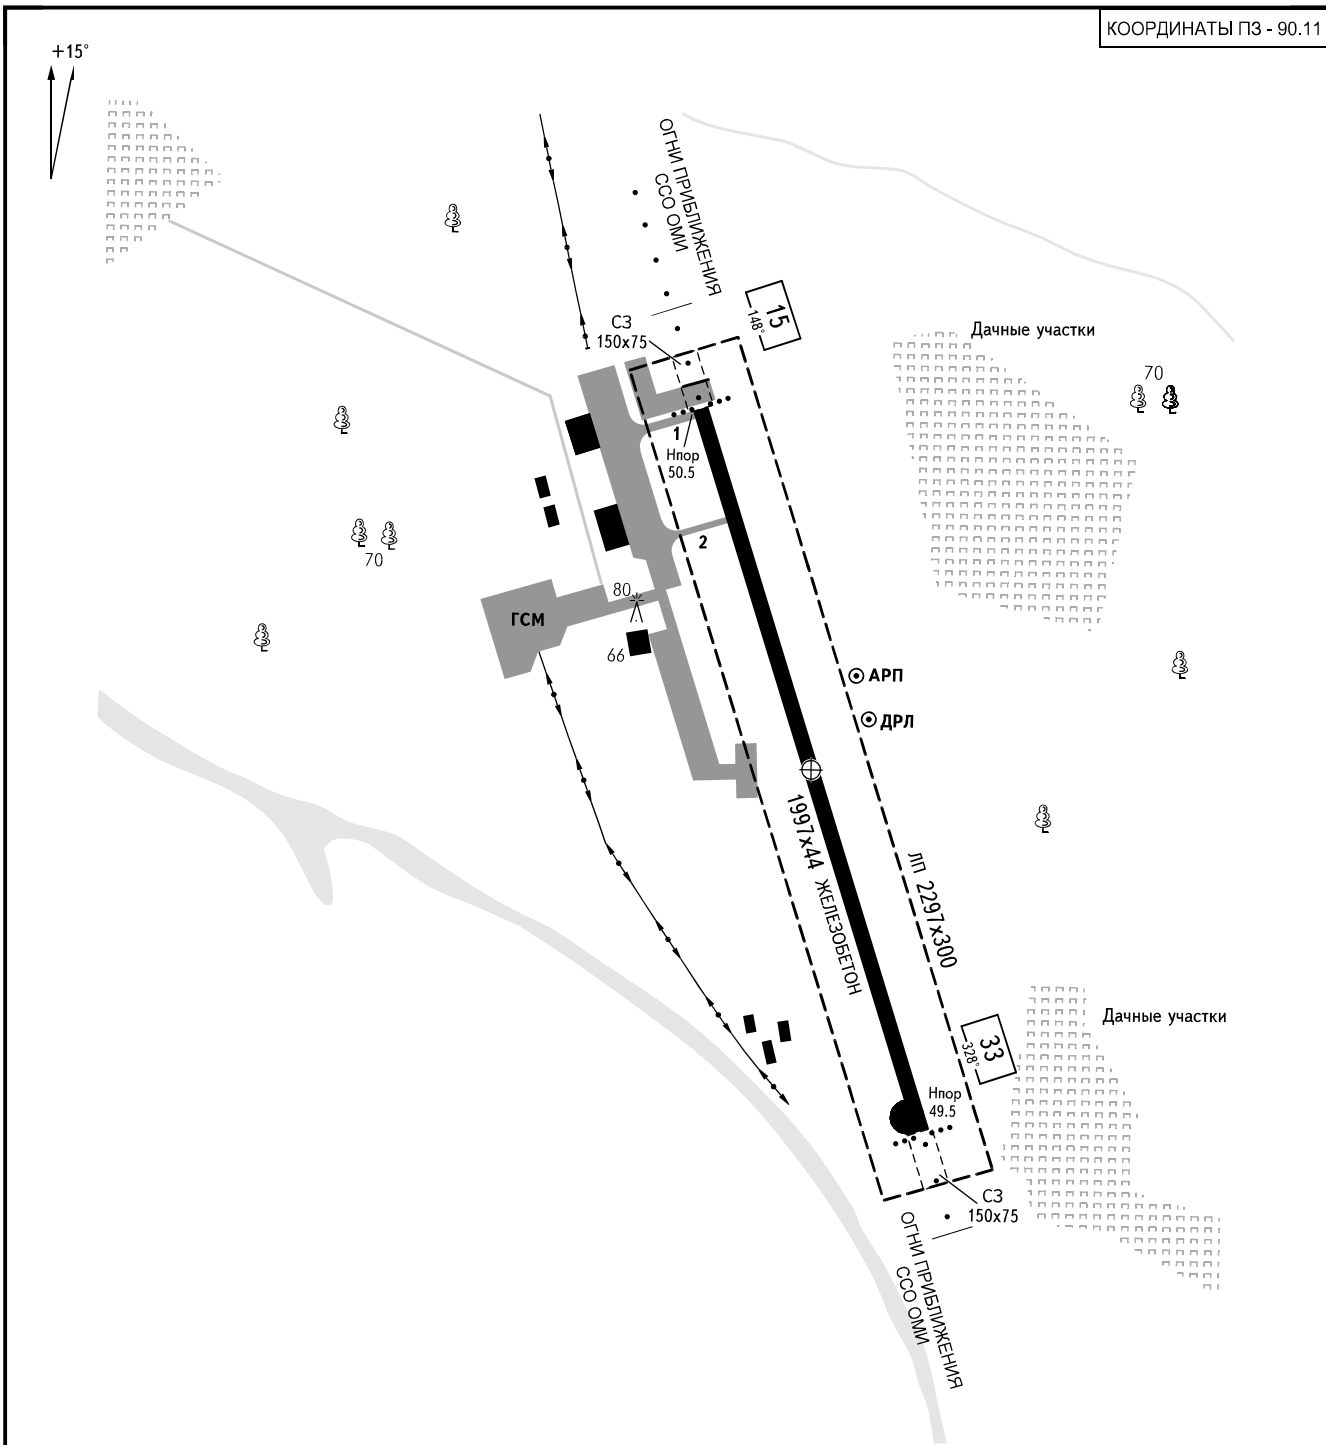

КАРТА
АЭРОДРОМА - ICAO

КТА
60°42'35"N
077°39'37"E

ПРЕВ
50м

КАРАВАЙ КРУГ 120.700

СТРЕЖЕВОЙ, РОССИЯ
СТРЕЖЕВОЙ

КОординАТЫ ПЗ - 90.11

ПРЕДУПРЕЖДЕНИЯ:

1. Первые 50м ВПП 15/33 для взлета не используются.
2. У порога ВПП 33 в пределах ЛП на удалении от 80 до 150м западнее оси ВПП расположен участок ограждения аэродрома.
3. Перед порогами ВПП отсутствуют укрепленные участки ЛП.

МАСШТАБ 1 : 20 000
0 200 400 600м

| ВПП | НАПРАВЛЕНИЕ (ИСТИННОЕ) | ПОРОГ ВПП | НЕСУЩАЯ СПОСОБНОСТЬ |
|-----|------------------------|---------------------------|---------------------|
| 15 | 163°16' 25" | 60°43'06"N 077°39'18"E | PCN 14/R/A/X/T |
| 33 | 343°16' 58" | 60°42'04"N 077°39'56"E | |

ПРЕВЫШЕНИЯ И
РАЗМЕРЫ В МЕТРАХ
НАПРАВЛЕНИЕ МАГНИТНОЕ