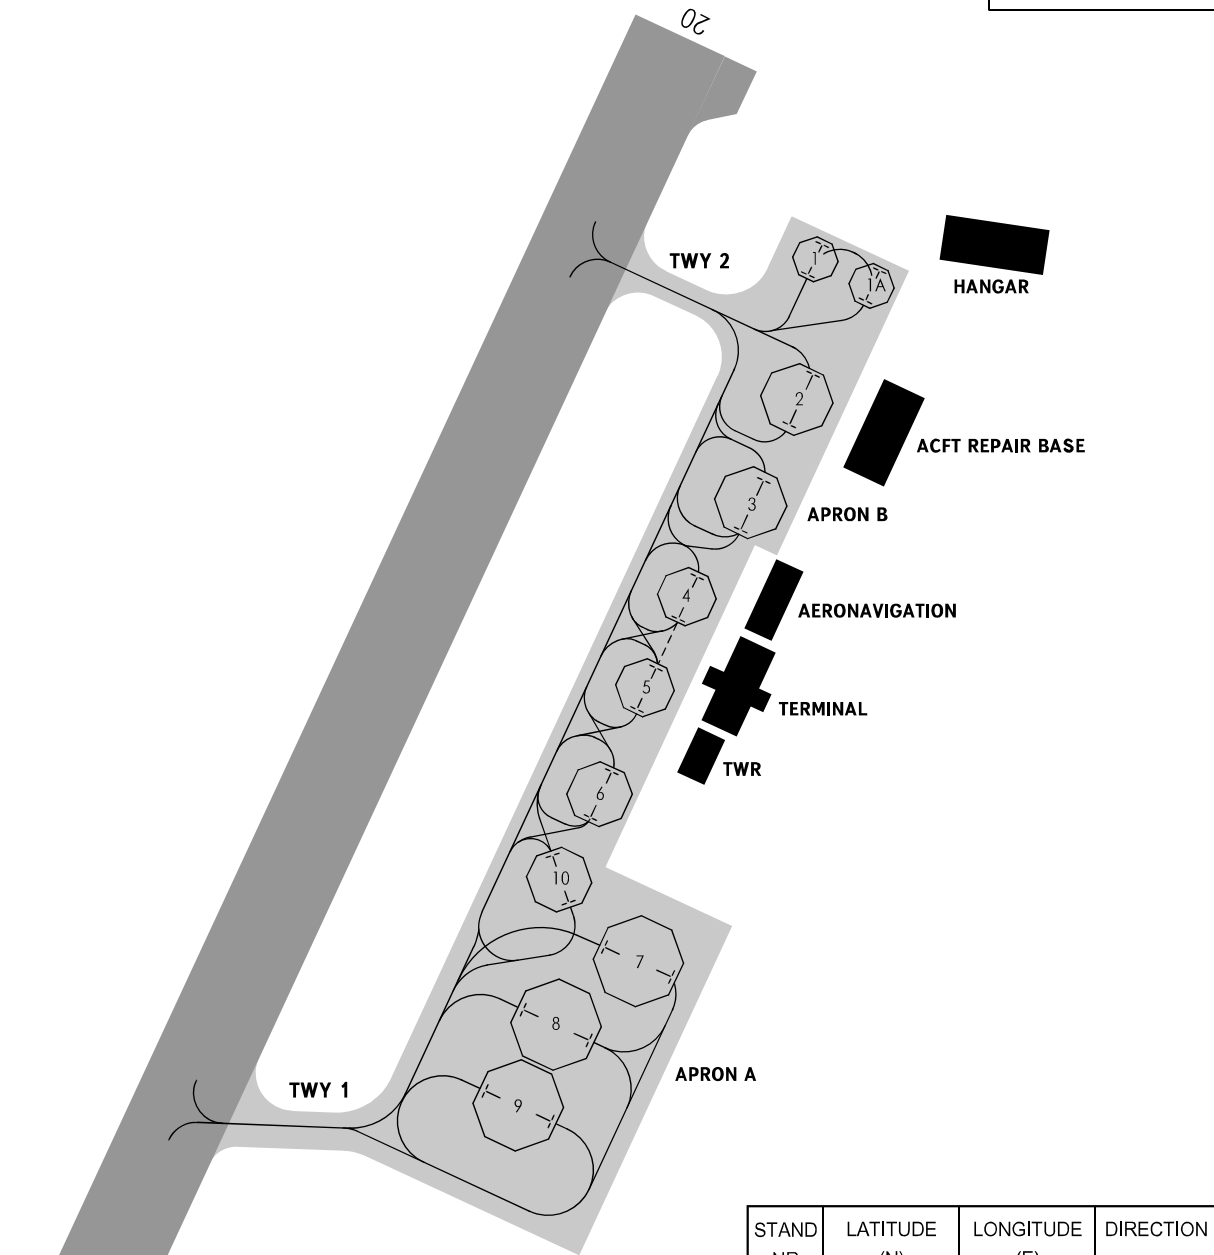

AIRCRAFT PARKING/
DOCKING CHART - ICAO

DIALIZ ZEMLYA **118.900**
DIALIZ VYSHKA **133.000**

GORNO-ALTAISK, RUSSIA

GORNO-ALTAISK

PZ - 90.11 coordinates

STAND NR	LATITUDE (N)	LONGITUDE (E)	DIRECTION
1	51 58 18.77	085 50 29.77	South
	51 58 19.54	085 50 30.36	North
1A	51 58 18.34	085 50 31.29	South
	51 58 19.10	085 50 31.87	North
2	51 58 16.51	085 50 29.24	South
	51 58 17.37	085 50 29.90	North
3	51 58 14.75	085 50 27.89	South
	51 58 15.63	085 50 28.55	North
4	51 58 13.20	085 50 26.41	South
	51 58 13.94	085 50 26.99	North
5	51 58 11.57	085 50 25.15	South
	51 58 12.31	085 50 25.72	North
6	51 58 10.17	085 50 23.57	South
	51 58 10.44	085 50 24.81	North
7	51 58 08.17	085 50 24.08	West
	51 58 07.65	085 50 25.90	East
8	51 58 06.94	085 50 22.16	West
	51 58 06.42	085 50 23.97	East
9	51 58 05.63	085 50 20.77	West
	51 58 05.01	085 50 22.90	East
10	51 58 08.93	085 50 23.35	South
	51 58 09.37	085 50 23.11	North

Not to scale

CHANGE: New chart