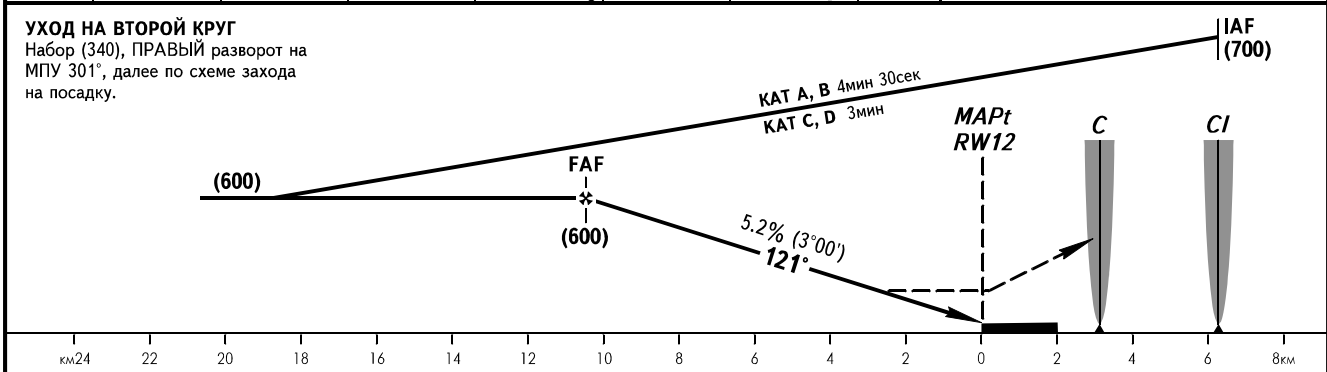

КАРТА ЗАХОДА
НА ПОСАДКУ
ПО ПРИБОРАМ - ICAO

ВЫШКА 118.300

УСТЬ-КУТ, РОССИЯ
УСТЬ-КУТ
РТС обратного старта ВПП 12

ОСА(Н)		A	B	C	D								
ЗАХОД С ПРЯМОЙ	ОПРС (ДПРМ) с FAF	790(120)	790(120)	790(120)	790(120)								
	без FAF	800(135)	800(135)	800(135)	800(135)								
ВИЗ. МАНЕВРИРОВАНИЕ		1036(370)	1036(370)	1086(420)	1086(420)								
Путевая скорость		км/ч	150	180	210	240	270	300	330	360	390	420	450
Верт. скорость снижения		м/с	2.2	2.6	3.1	3.5	3.9	4.4	4.8	5.2	5.7	6.1	6.6

ПРЕДУПРЕЖДЕНИЯ:
МАРt над RW12. Отсчет времени для определения МАРt не производится.