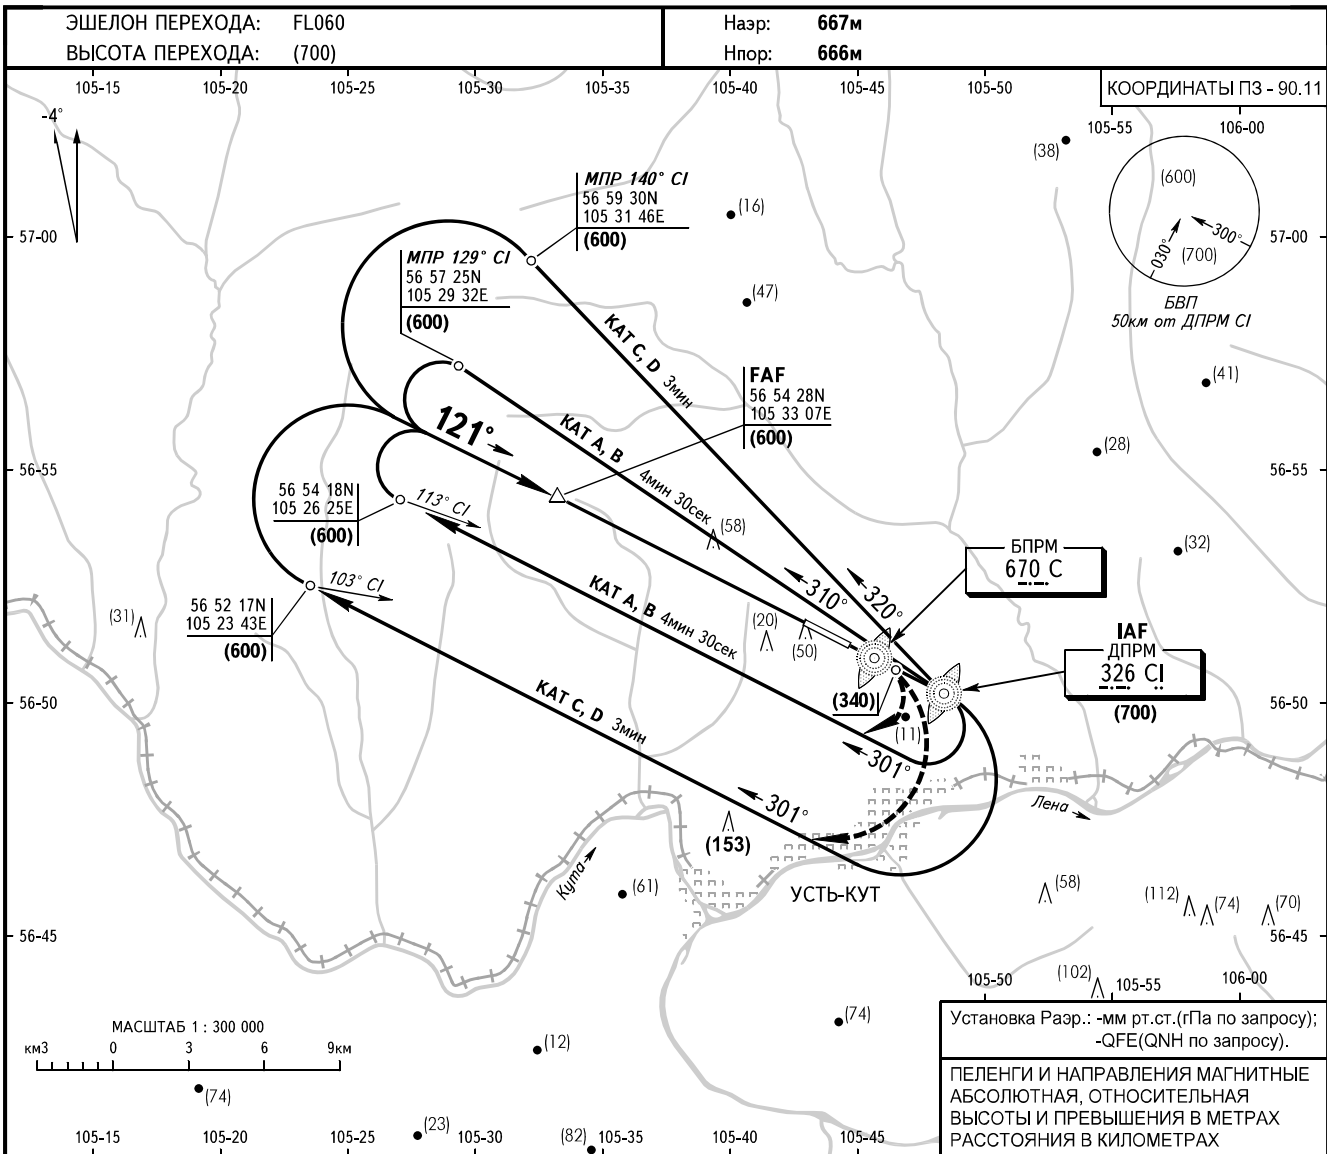

КАРТА ЗАХОДА
НА ПОСАДКУ
ПО ПРИБОРАМ - ICAO

ВЫШКА 118.300

УСТЬ-КУТ, РОССИЯ
УСТЬ-КУТ
РТС обратного старта ВПП 12

ОСА(Н)		A	B	C	D								
ЗАХОД С ПРЯМОЙ	ОПРС (ДПРМ) с FAF	790(120)	790(120)	790(120)	790(120)								
	без FAF	800(135)	800(135)	800(135)	800(135)								
ВИЗ. МАНЕВРИРОВАНИЕ		1036(370)	1036(370)	1086(420)	1086(420)								
Путевая скорость		км/ч	150	180	210	240	270	300	330	360	390	420	450
Верт. скорость снижения		м/с	2.2	2.6	3.1	3.5	3.9	4.4	4.8	5.2	5.7	6.1	6.6

ПРЕДУПРЕЖДЕНИЯ:
МАРt над RW12. Отсчет времени для определения МАРt не производится.