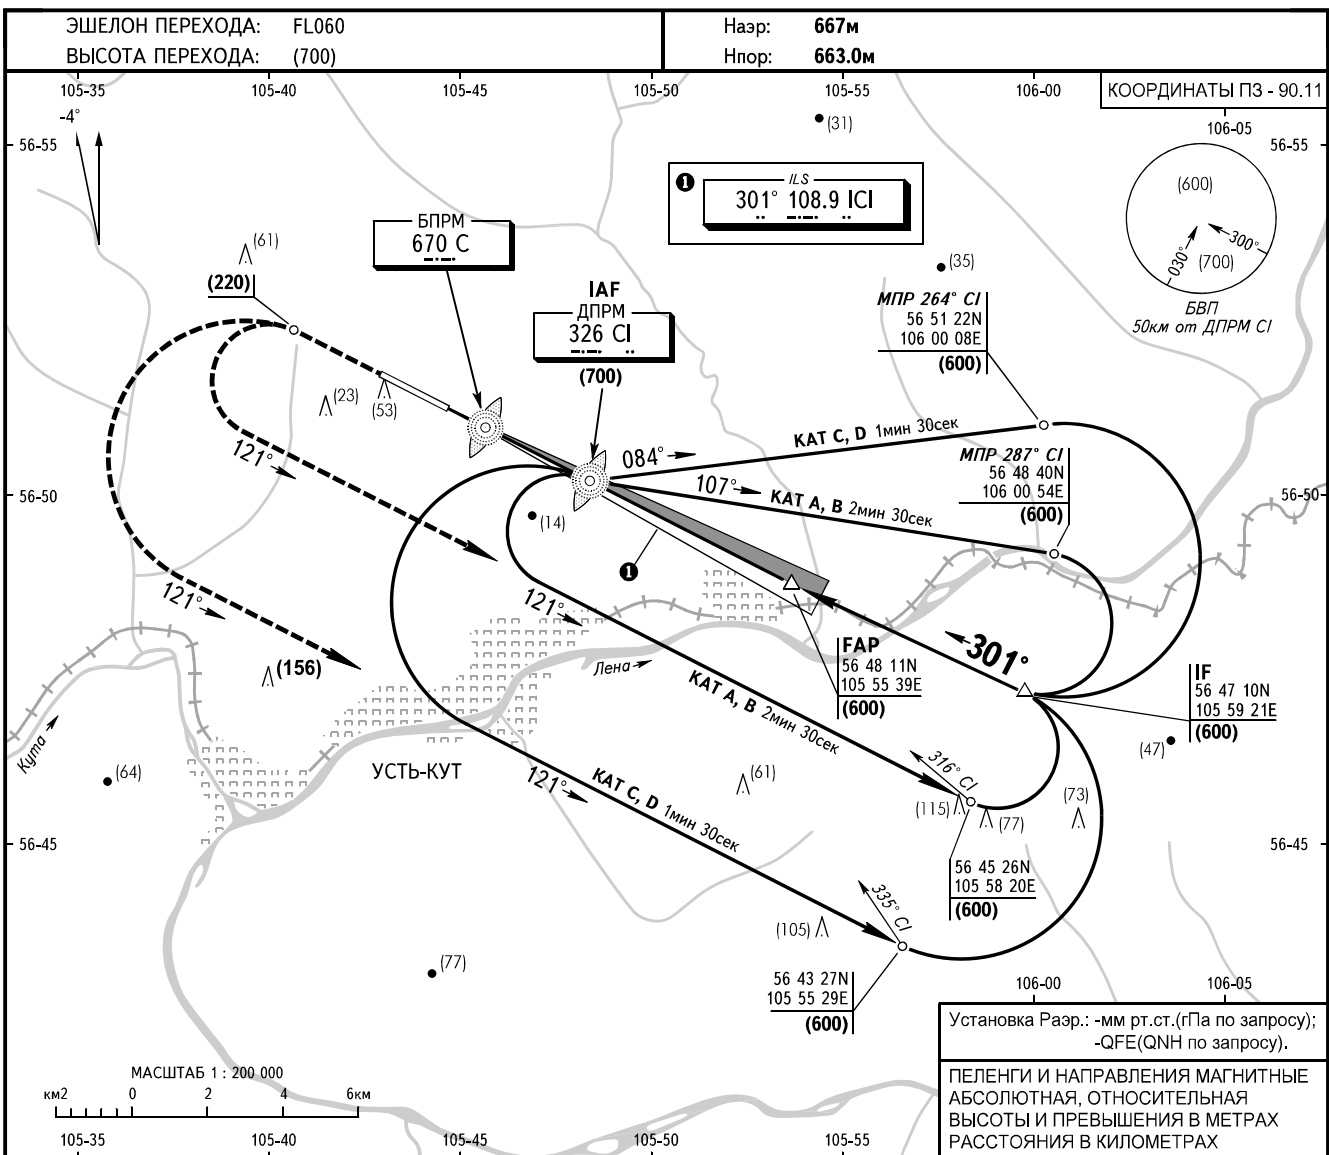

КАРТА ЗАХОДА
НА ПОСАДКУ
ПО ПРИБОРАМ - ICAO

ВЫШКА 118.300

УСТЬ-КУТ, РОССИЯ
УСТЬ-КУТ
ILS ВПП 30 КАТ I

ОСА(Н)		A	B	C	D								
ЗАХОД С ПРЯМОЙ	КАТ I	722(59)	726(63)	728(65)	731(68)								
ВИЗ. МАНЕВРИРОВАНИЕ		933(270)	933(270)	983(320)	1043(380)								
Путевая скорость		км/ч	150	180	210	240	270	300	330	360	390	420	450
Верт. скорость снижения		м/с	1.9	2.3	2.7	3.1	3.5	3.9	4.3	4.7	5.0	5.4	5.8

ИЗМ: Новая карта