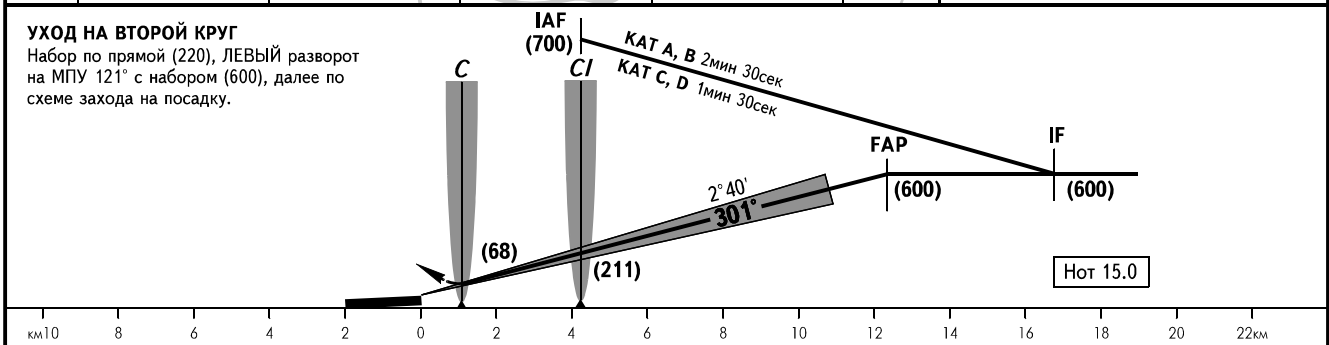

КАРТА ЗАХОДА
НА ПОСАДКУ
ПО ПРИБОРАМ - ICAO

ВЫШКА 118.300

УСТЬ-КУТ, РОССИЯ
УСТЬ-КУТ
ILS ВПП 30 КАТ I

ОСА(Н)		A	B	C	D								
ЗАХОД С ПРЯМОЙ	КАТ I	722(59)	726(63)	728(65)	731(68)								
ВИЗ. МАНЕВРИРОВАНИЕ		933(270)	933(270)	983(320)	1043(380)								
Путевая скорость		км/ч	150	180	210	240	270	300	330	360	390	420	450
Верт. скорость снижения		м/с	1.9	2.3	2.7	3.1	3.5	3.9	4.3	4.7	5.0	5.4	5.8