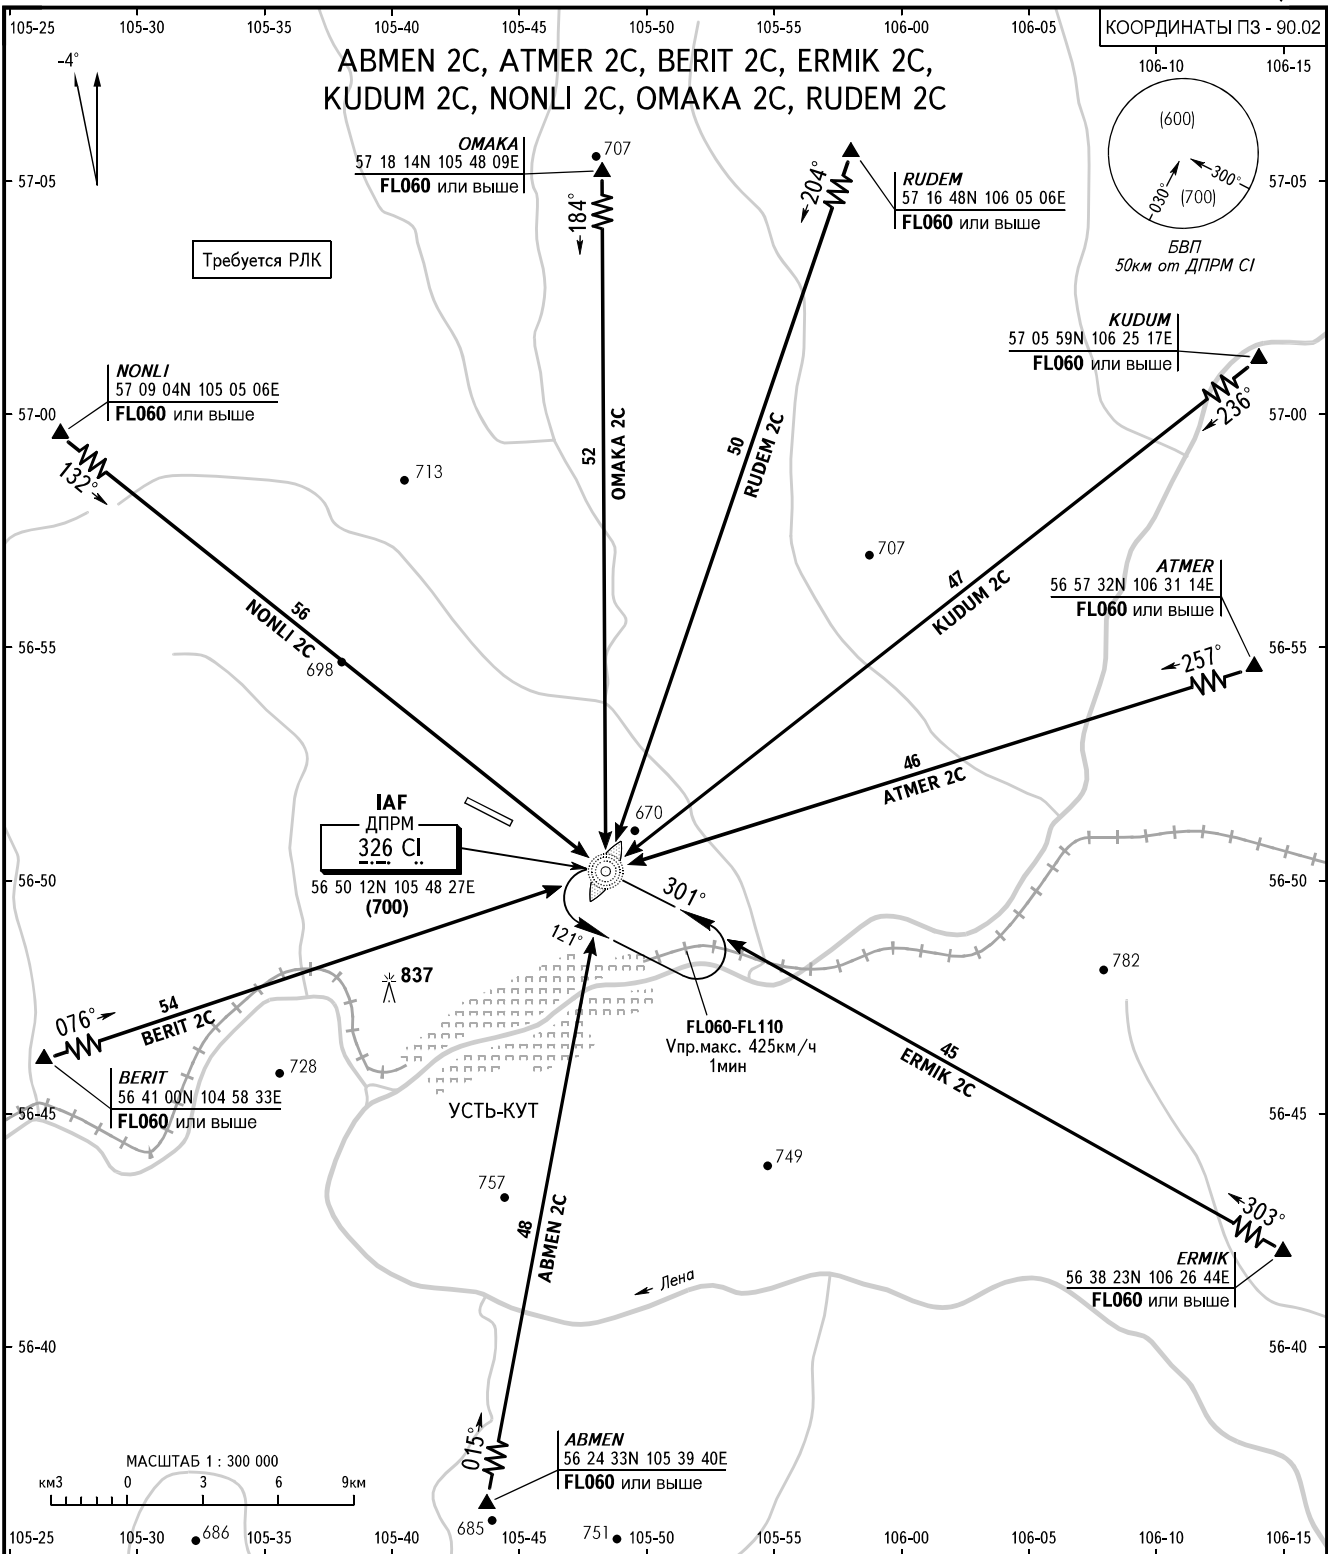

КАРТА СТАНДАРТНОГО ПРИБЫТИЯ
ПО ПРИБОРАМ - ICAO

ЭШЕЛОН
ПЕРЕХОДА : FL060

УСТЬ-КУТ, РОССИЯ
УСТЬ-КУТ
ВПП 12/30

ВЫШКА 118.300

ПЕЛЕНГИ И НАПРАВЛЕНИЯ МАГНИТНЫЕ
АБСОЛЮТНАЯ, ОТНОСИТЕЛЬНАЯ ВЫСОТЫ И ПРЕВЫШЕНИЯ В МЕТРАХ
РАССТОЯНИЯ В КИЛОМЕТРАХ