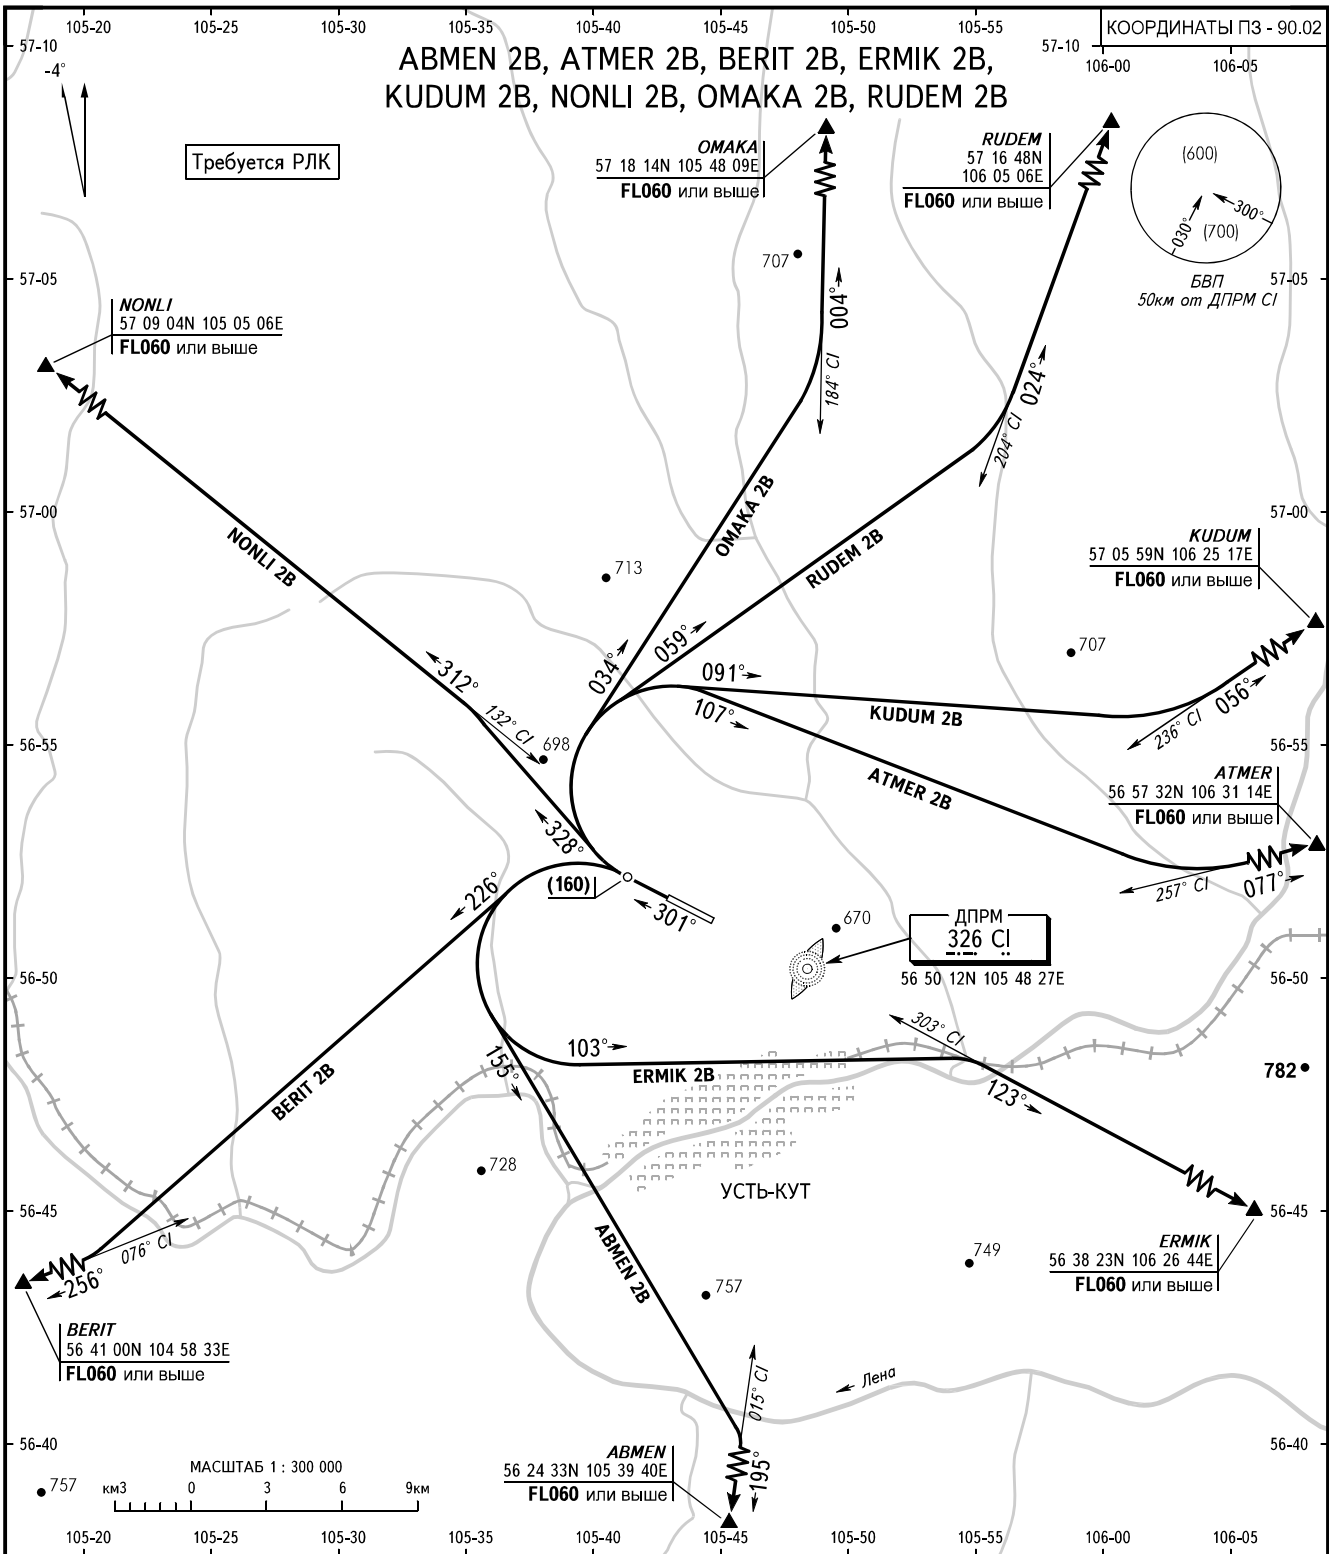

КАРТА СТАНДАРТНОГО ВЫЛЕТА
ПО ПРИБОРАМ - ICAO

ВЫСОТА
ПЕРЕХОДА: (700)

УСТЬ-КУТ, РОССИЯ

УСТЬ-КУТ

ВПП 30

ВЫШКА 118.300

ПЕЛЕНГИ И НАПРАВЛЕНИЯ МАГНИТНЫЕ
АБСОЛЮТНАЯ, ОТНОСИТЕЛЬНАЯ ВЫСОТЫ И ПРЕВЫШЕНИЯ В МЕТРАХ
РАССТОЯНИЯ В КИЛОМЕТРАХ