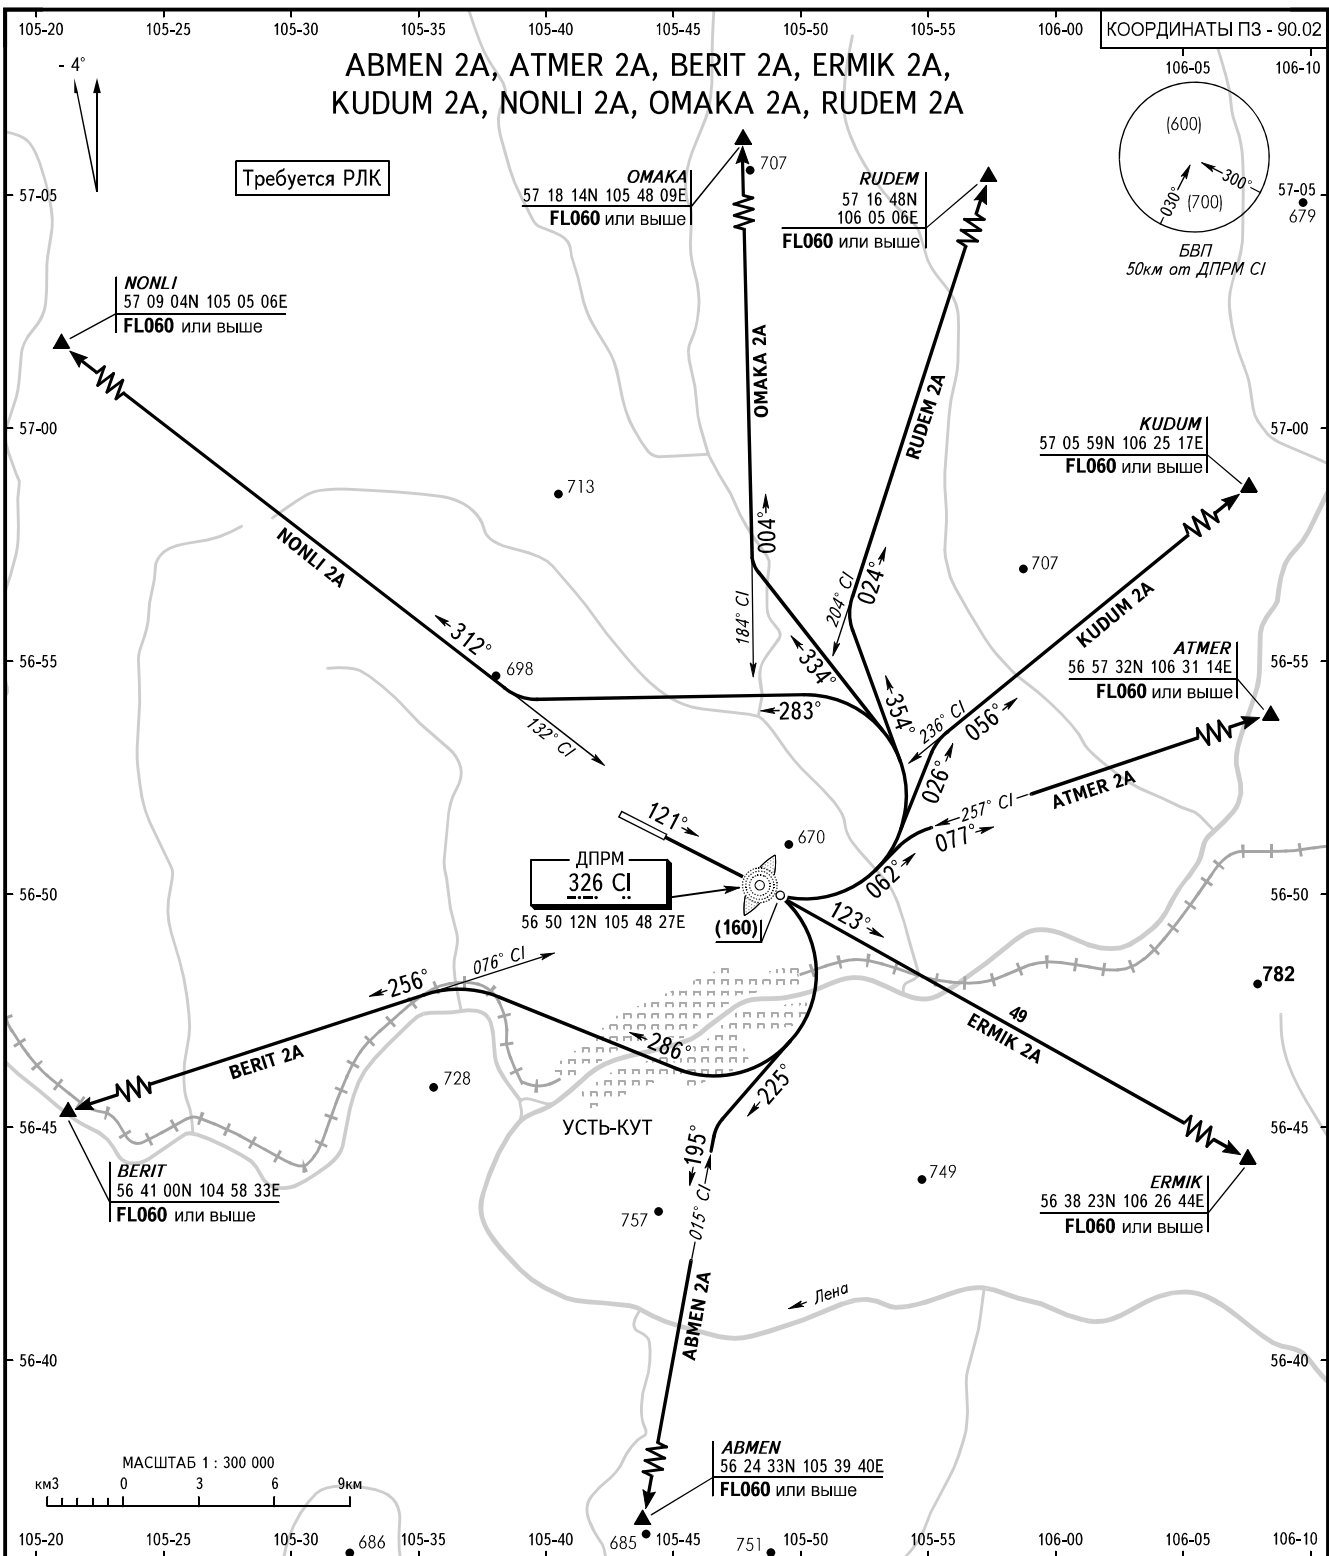

КАРТА СТАНДАРТНОГО ВЫЛЕТА  
ПО ПРИБОРАМ - ICAO

ВЫСОТА  
ПЕРЕХОДА: (700)

УСТЬ-КУТ, РОССИЯ

УСТЬ-КУТ

ВПП 12

ВЫШКА 118.300

ПЕЛЕНГИ И НАПРАВЛЕНИЯ МАГНИТНЫЕ  
АБСОЛЮТНАЯ, ОТНОСИТЕЛЬНАЯ ВЫСОТЫ И ПРЕВЫШЕНИЯ В МЕТРАХ  
РАССТОЯНИЯ В КИЛОМЕТРАХ