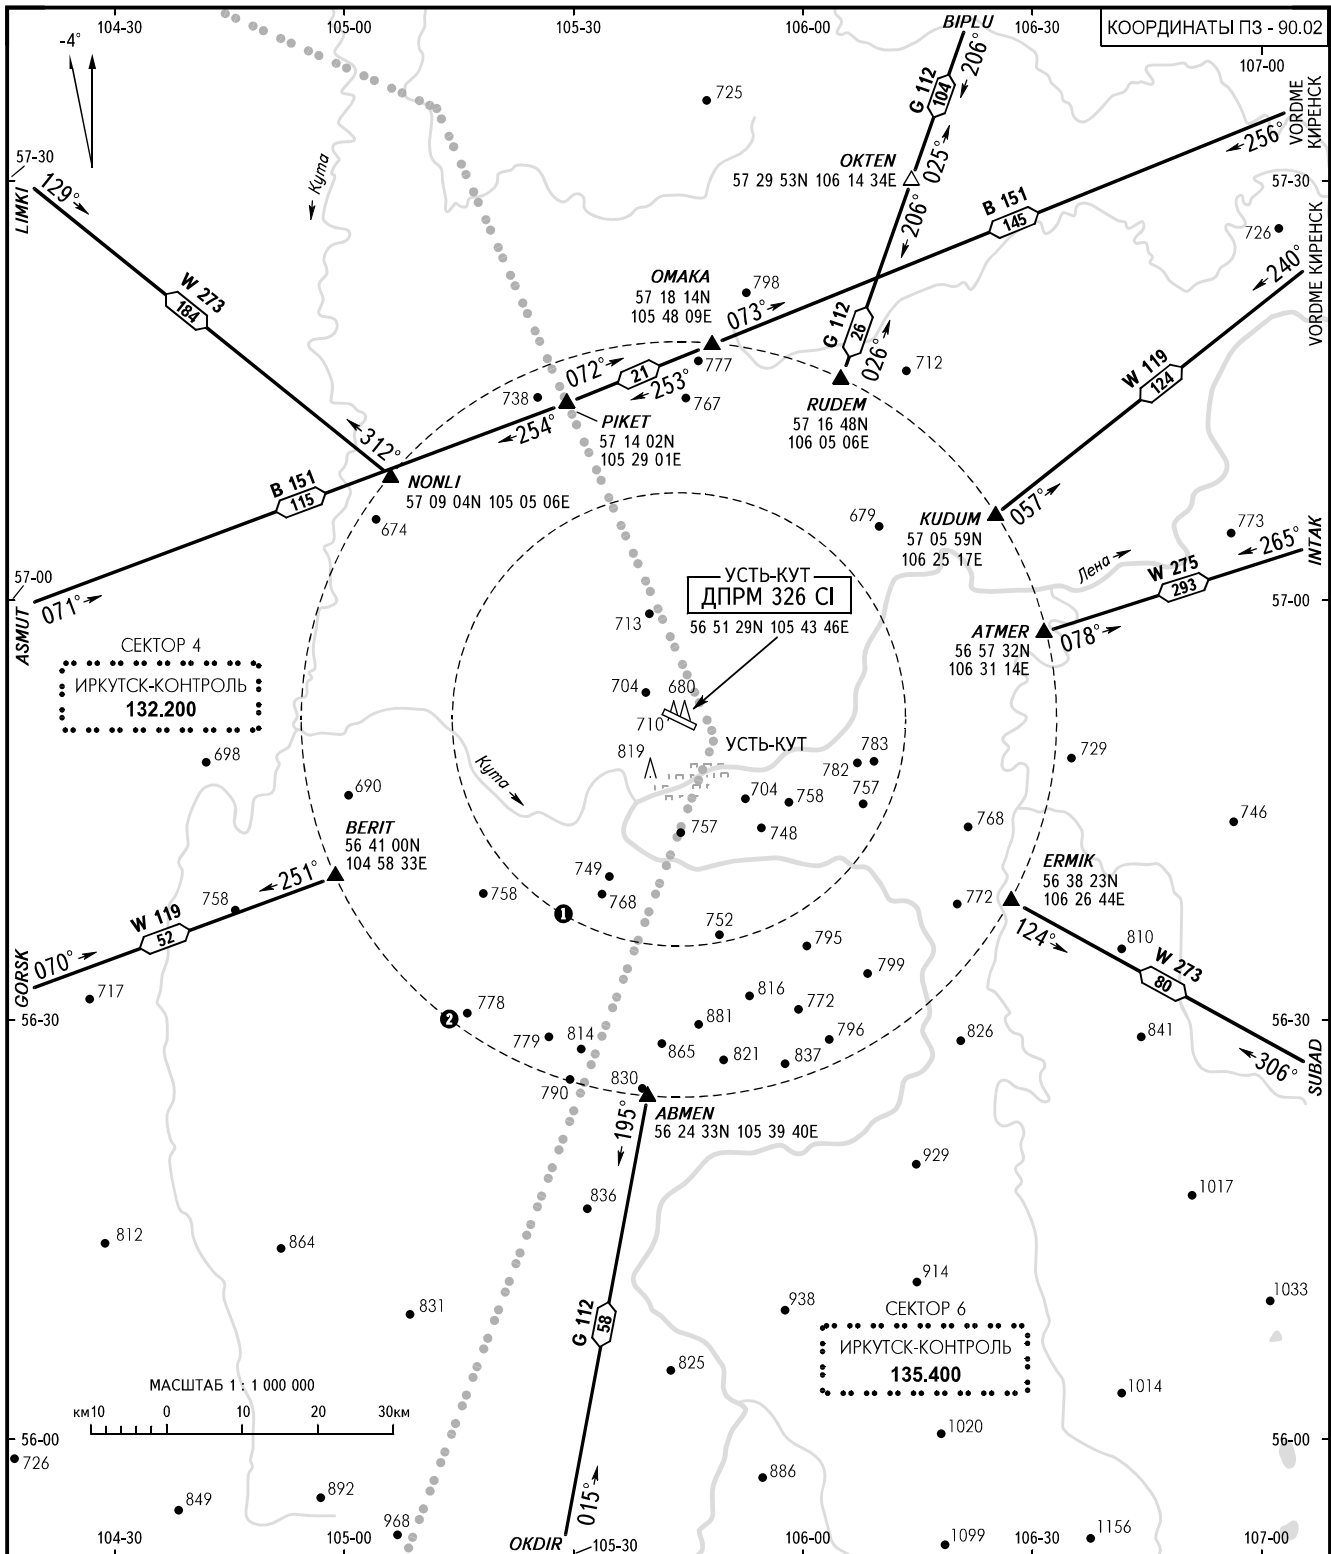

КАРТА РАЙОНА - ICAO

ПРИБЫТИЕ, ВЫЛЕТ
И ТРАНЗИТНЫЕ МАРШРУТЫ

УСТЬ-КУТ, РОССИЯ

УСТЬ-КУТ

ВЫШКА 118.300

- ❶ Диспетчерская зона 1 (от земли до 700 AGL).
- ❷ Диспетчерская зона 2 (от 700 AGL до FL100).

ПЕЛЕНГИ И НАПРАВЛЕНИЯ МАГНИТНЫЕ
АБСОЛЮТНАЯ, ОТНОСИТЕЛЬНАЯ ВЫСОТЫ И ПРЕВЫШЕНИЯ В МЕТРАХ
РАССТОЯНИЯ В КИЛОМЕТРАХ