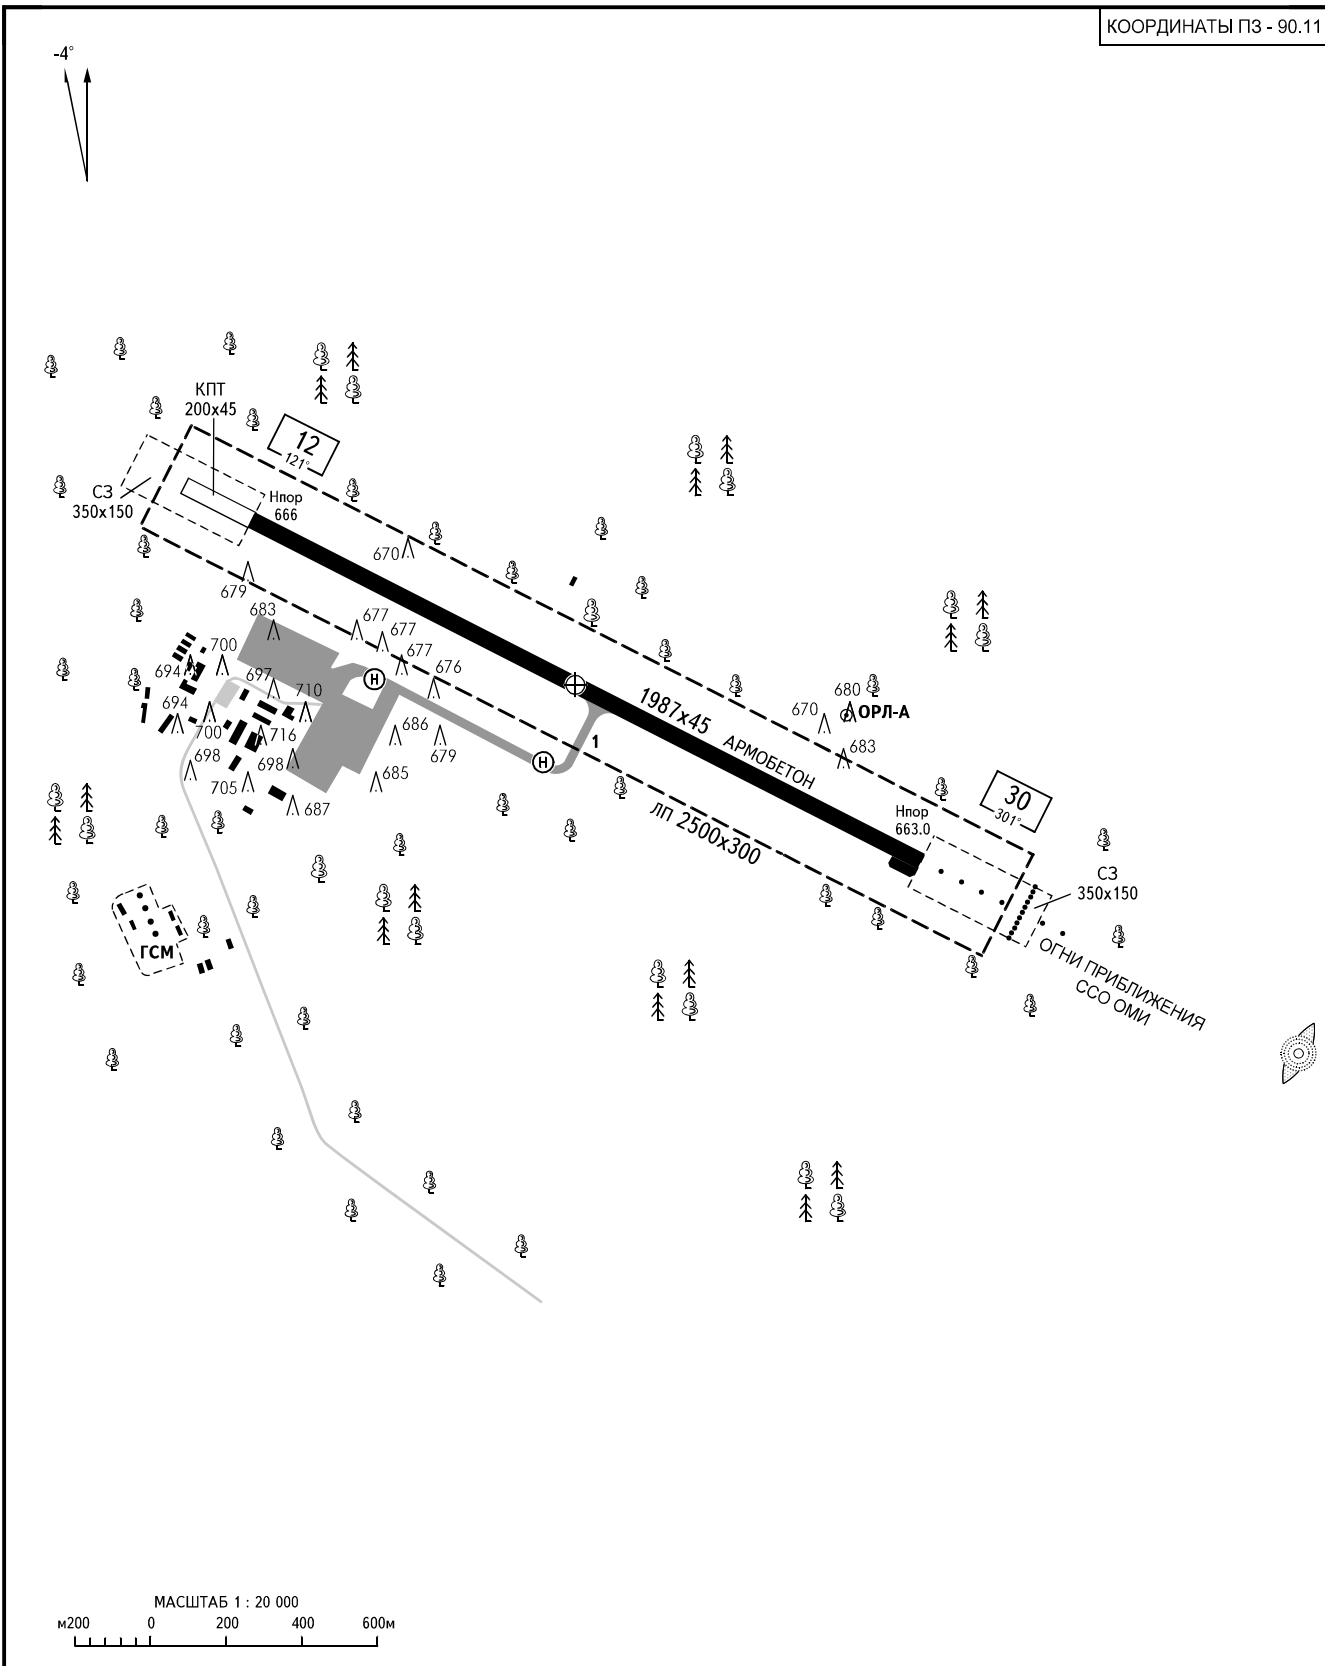

КАРТА
АЭРОДРОМА - ICAO

КТА
N56°51'29"
E105°43'46"

ПРЕВ
667м

ВЫШКА 118.300
ТРАНЗИТ 131.700

УСТЬ-КУТ, РОССИЯ

УСТЬ-КУТ

КОординАТЫ ПЗ - 90.11

ВПП	НАПРАВЛЕНИЕ (ИСТИННОЕ)	ПОРОГ ВПП	НЕСУЩАЯ СПОСОБНОСТЬ
12	116.6°	56°51' 42"N 105°42' 59"E	PCN 30 /R/A/X/T
30	296.6°	56°51' 13"N 105°44' 44"E	

ПРЕВЫШЕНИЯ И
РАЗМЕРЫ В МЕТРАХ
НАПРАВЛЕНИЕ МАГНИТНОЕ

МАРКИРОВКА ВПП 12 / 30 И ВЫВОДНЫХ РД

СВЕТОБОРУДОВАНИЕ ВПП 12 / 30 И ВЫВОДНЫХ РД

РАЗМЕРЫ В МЕТРАХ

ИЗМ: Новая карта