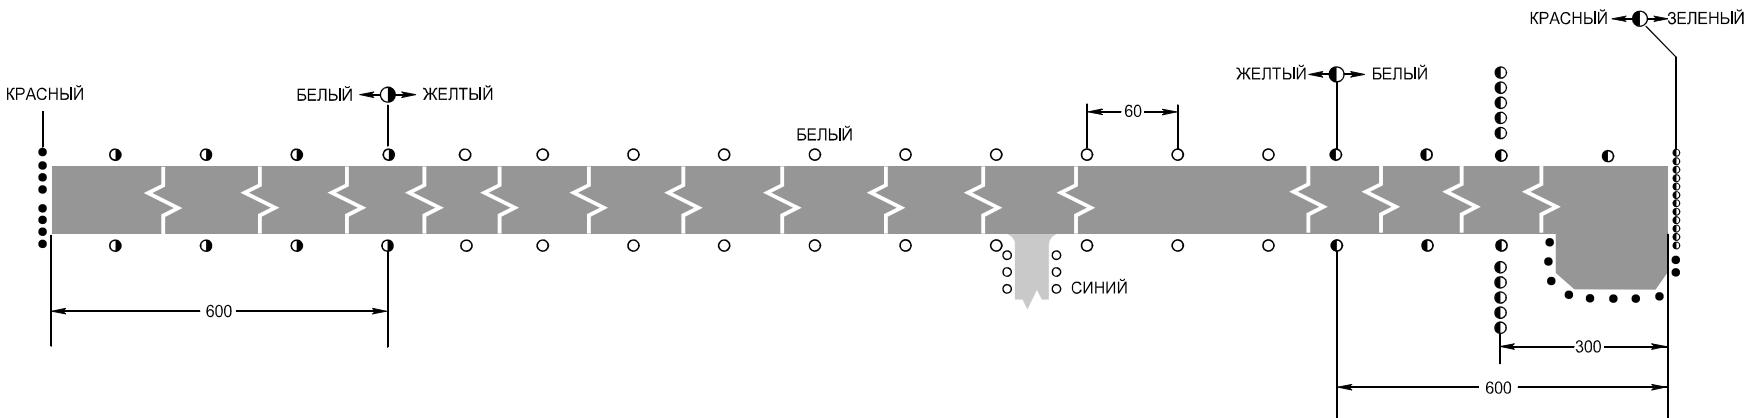

КАРТА
АЭРОДРОМА - ICAO

КТА
N56°51'29"
E105°43'46"

ПРЕВ
667м

ВЫШКА 118.300
ТРАНЗИТ 131.700

УСТЬ-КУТ, РОССИЯ

УСТЬ-КУТ

КОординАТЫ ПЗ - 90.11

ВПП	НАПРАВЛЕНИЕ (ИСТИННОЕ)	ПОРОГ ВПП	НЕСУЩАЯ СПОСОБНОСТЬ
12	116.6°	56°51' 42"N 105°42' 59"E	PCN 30 /R/A/X/T
30	296.6°	56°51' 13"N 105°44' 44"E	

ПРЕВЫШЕНИЯ И
РАЗМЕРЫ В МЕТРАХ
НАПРАВЛЕНИЕ МАГНИТНОЕ

МАРКИРОВКА ВПП 12 / 30 И ВЫВОДНЫХ РД

СВЕТОБОРУДОВАНИЕ ВПП 12 / 30 И ВЫВОДНЫХ РД

РАЗМЕРЫ В МЕТРАХ

ИЗМ: Новая карта