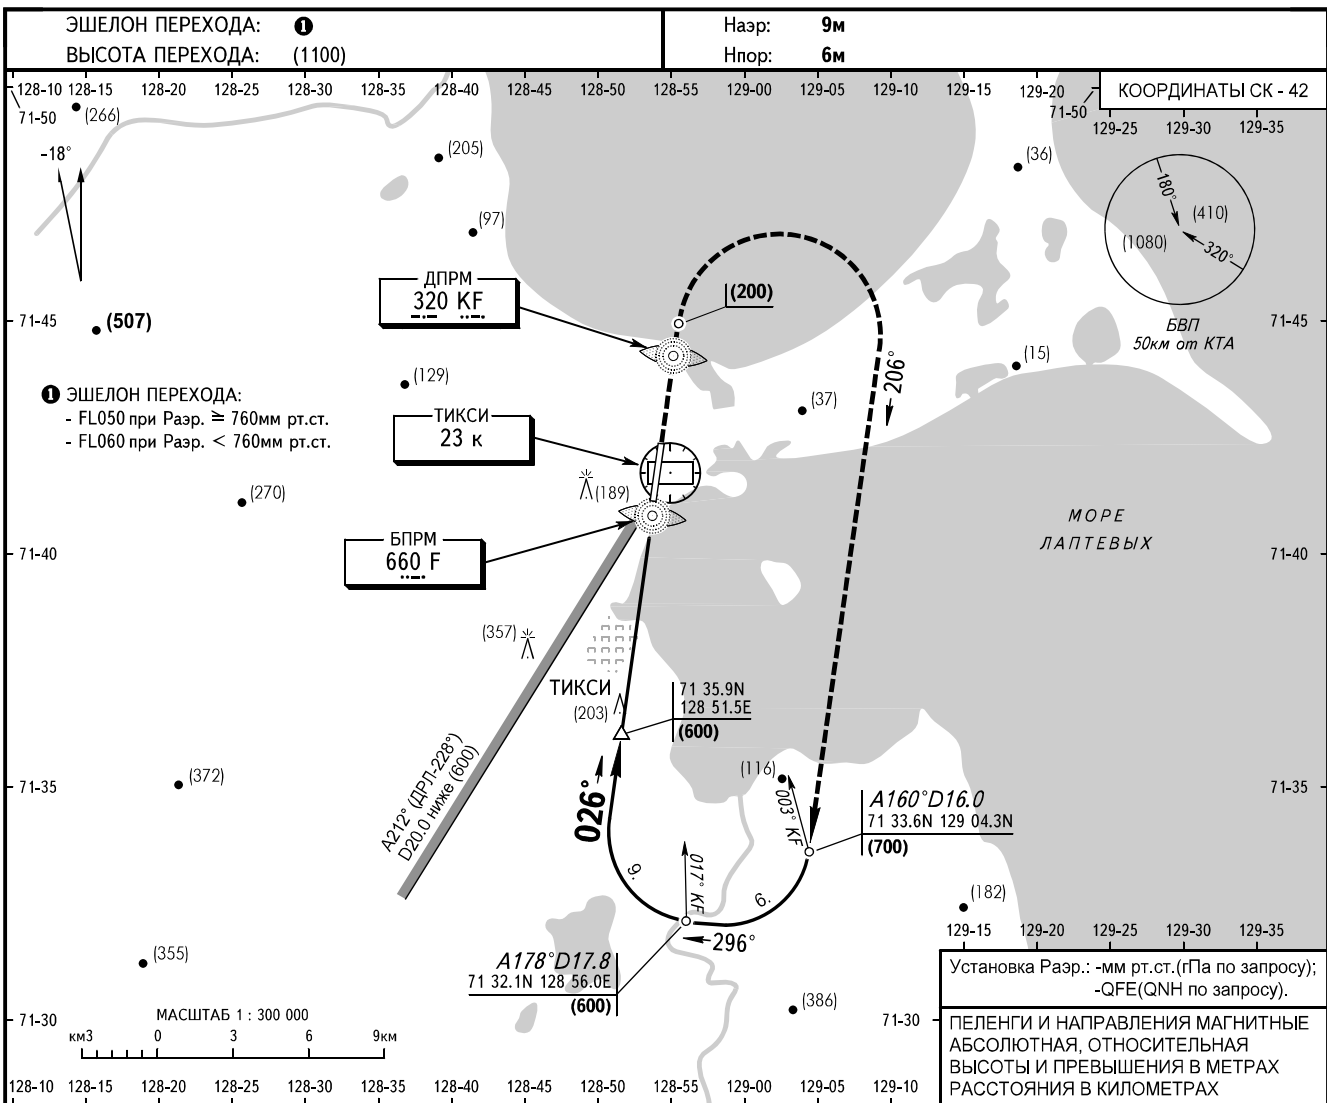

КАРТА ЗАХОДА  
НА ПОСАДКУ  
ПО ПРИБОРАМ - ICAO

ВЫШКА 124.000

ТИКСИ, РОССИЯ  
ТИКСИ  
ОПРС ВПП 03

**УХОД НА ВТОРОЙ КРУГ**  
Набор (200), ПРАВЫЙ разворот с набором (700) на МПУ 206°, далее по схеме.

**ПРЕДУПРЕЖДЕНИЯ:**

- На посадочной прямой до D=8км снижение ниже (500) - ЗАПРЕЩАЕТСЯ.
- Порог ИВПП 03 для посадки ВС перенесен в сторону КТА на 250м.
- Удаление, высота пролета БПРМ указаны относительно перенесенного порога.

Путевая скорость	км/ч	150	180	210	240	270	300	330	360	390	420	450
Вертик. скорость снижения	м/с	2.6	3.1	3.6	4.1	4.7	5.2	5.7	6.2	6.7	7.3	7.8