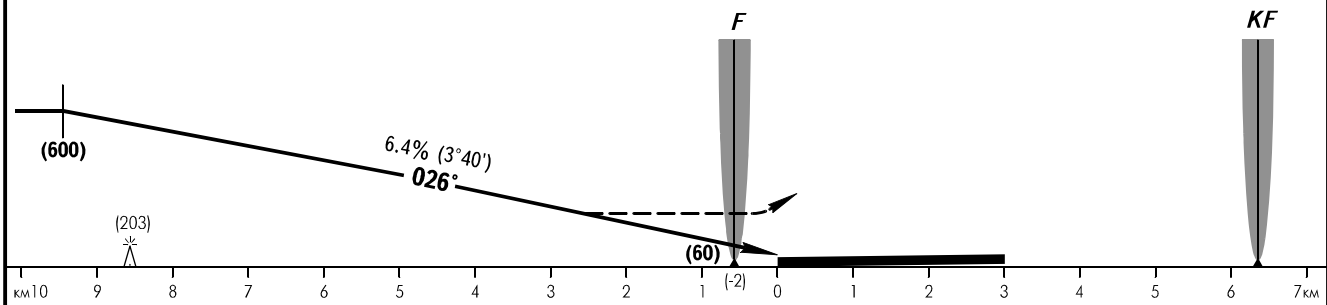

КАРТА ЗАХОДА  
НА ПОСАДКУ  
ПО ПРИБОРАМ - ICAO

ВЫШКА 124.000

ТИКСИ, РОССИЯ  
ТИКСИ  
ОПРС ВПП 03

**УХОД НА ВТОРОЙ КРУГ**  
Набор (200), ПРАВЫЙ разворот с набором (700) на МПУ 206°, далее по схеме.

**ПРЕДУПРЕЖДЕНИЯ:**

- На посадочной прямой до D=8км снижение ниже (500) - ЗАПРЕЩАЕТСЯ.
- Порог ИВПП 03 для посадки ВС перенесен в сторону КТА на 250м.
- Удаление, высота пролета БПРМ указаны относительно перенесенного порога.

Путевая скорость	км/ч	150	180	210	240	270	300	330	360	390	420	450
Вертик. скорость снижения	м/с	2.6	3.1	3.6	4.1	4.7	5.2	5.7	6.2	6.7	7.3	7.8