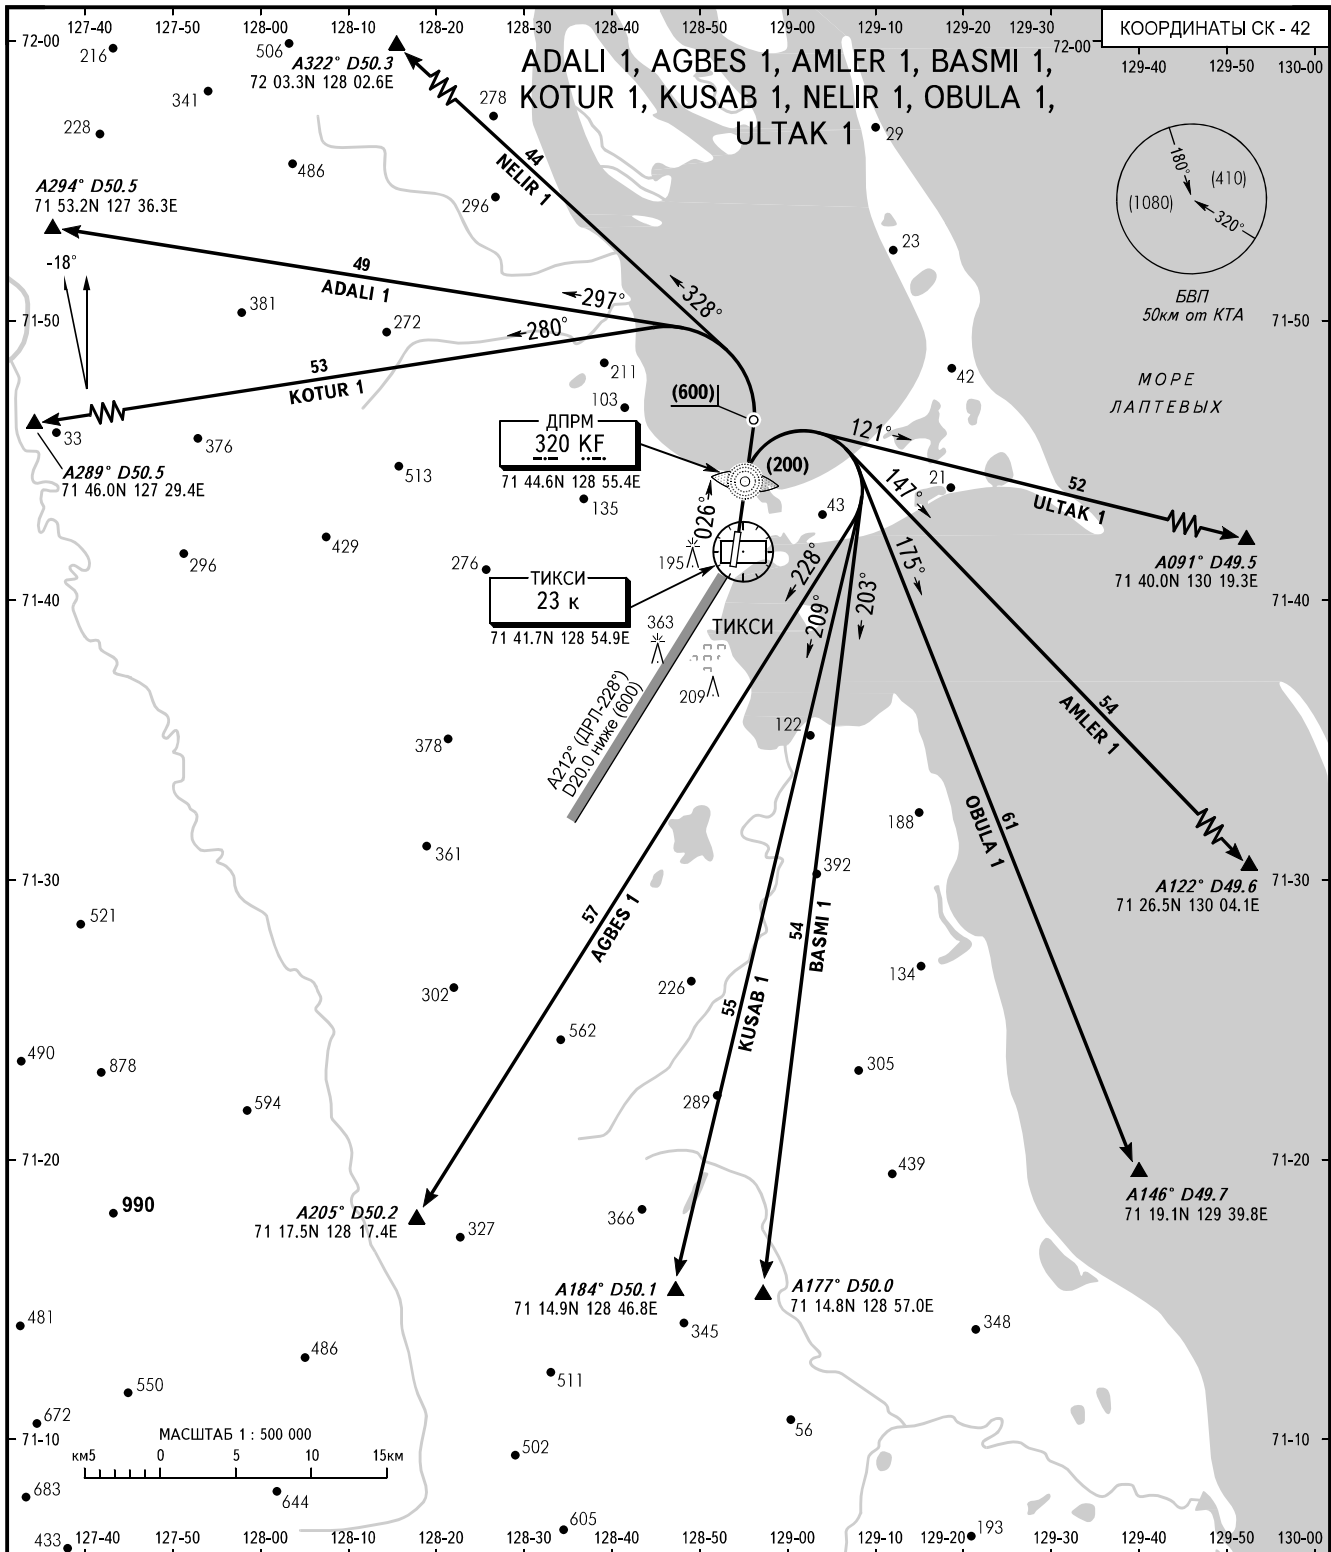

КАРТА СТАНДАРТНОГО ВЫЛЕТА
ПО ПРИБОРАМ - ICAO

ВЫСОТА
ПЕРЕХОДА: (1100)

ТИКСИ, РОССИЯ
ТИКСИ
ВПП 03

ОТВЕСНЫЙ ВЫШКА 124.0

ПЕЛЕНГИ И НАПРАВЛЕНИЯ МАГНИТНЫЕ
АБСОЛЮТНАЯ, ОТНОСИТЕЛЬНАЯ ВЫСОТЫ И ПРЕВЫШЕНИЯ В МЕТРАХ
РАССТОЯНИЯ В КИЛОМЕТРАХ

ИЗМ: Формат координат