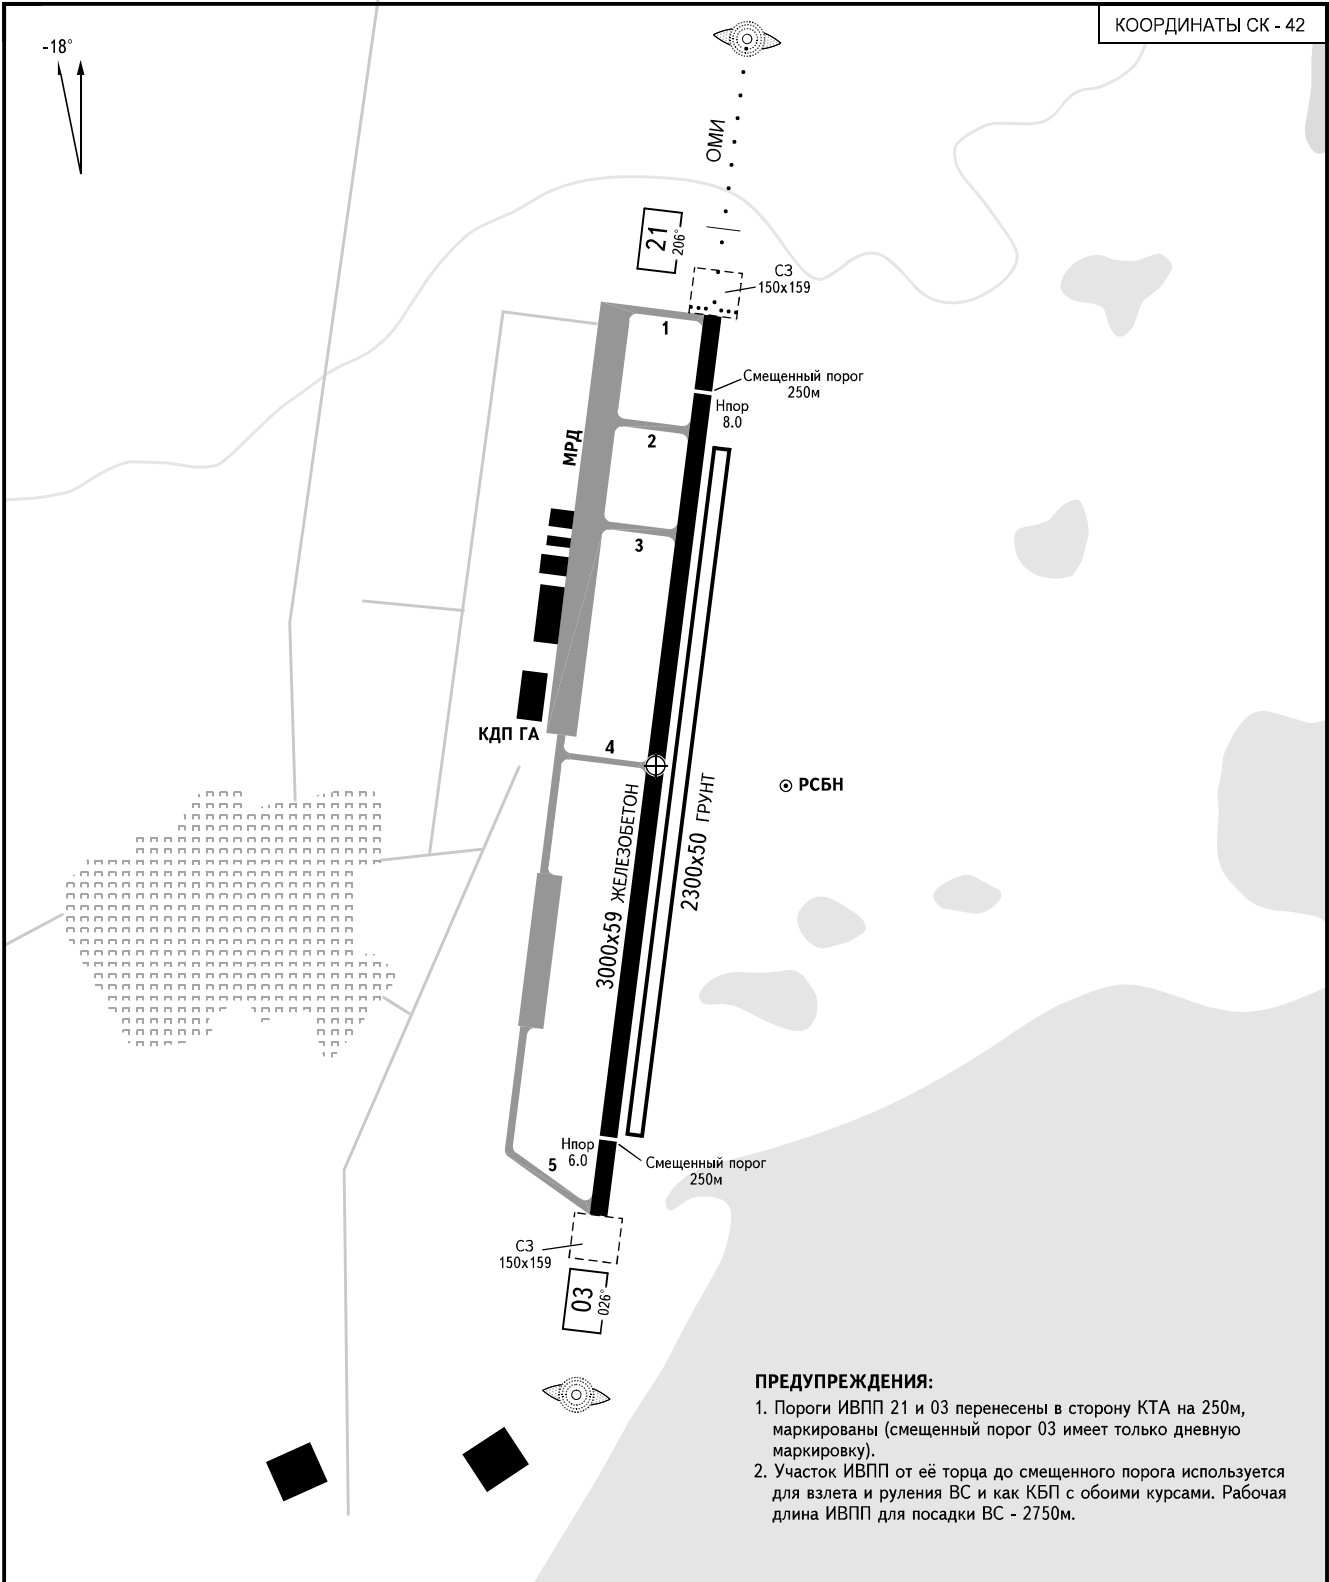

КАРТА
АЭРОДРОМА - ICAO

КТА
71°41'44"N
128°54'02"E

ПРЕВ
9.0м

ОТВЕСНЫЙ ВЫШКА 124.0

ТИКСИ, РОССИЯ
ТИКСИ

КОординаты СК - 42

ПРЕДУПРЕЖДЕНИЯ:

1. Пороги ИВПП 21 и 03 перенесены в сторону КТА на 250м, маркированы (смещенный порог 03 имеет только дневную маркировку).
2. Участок ИВПП от её торца до смещенного порога используется для взлета и руления ВС и как КБП с обоими курсами. Рабочая длина ИВПП для посадки ВС - 2750м.

ВПП	НАПРАВЛЕНИЕ (ИСТИННОЕ)	ПОРОГ ВПП	НЕСУЩАЯ СПОСОБНОСТЬ
03	007°43'	71°41.2'N 128°53.9'E	PCN 50/R/W/X/T (15.10 - 14.05)
21	187°43'	71°42.5'N 128°54.5'E	PCN 37/R/W/X/T (15.05 - 14.10)

ПРЕВЫШЕНИЯ И
РАЗМЕРЫ В МЕТРАХ
НАПРАВЛЕНИЕ МАГНИТНОЕ

ИЗМ: Новая карта