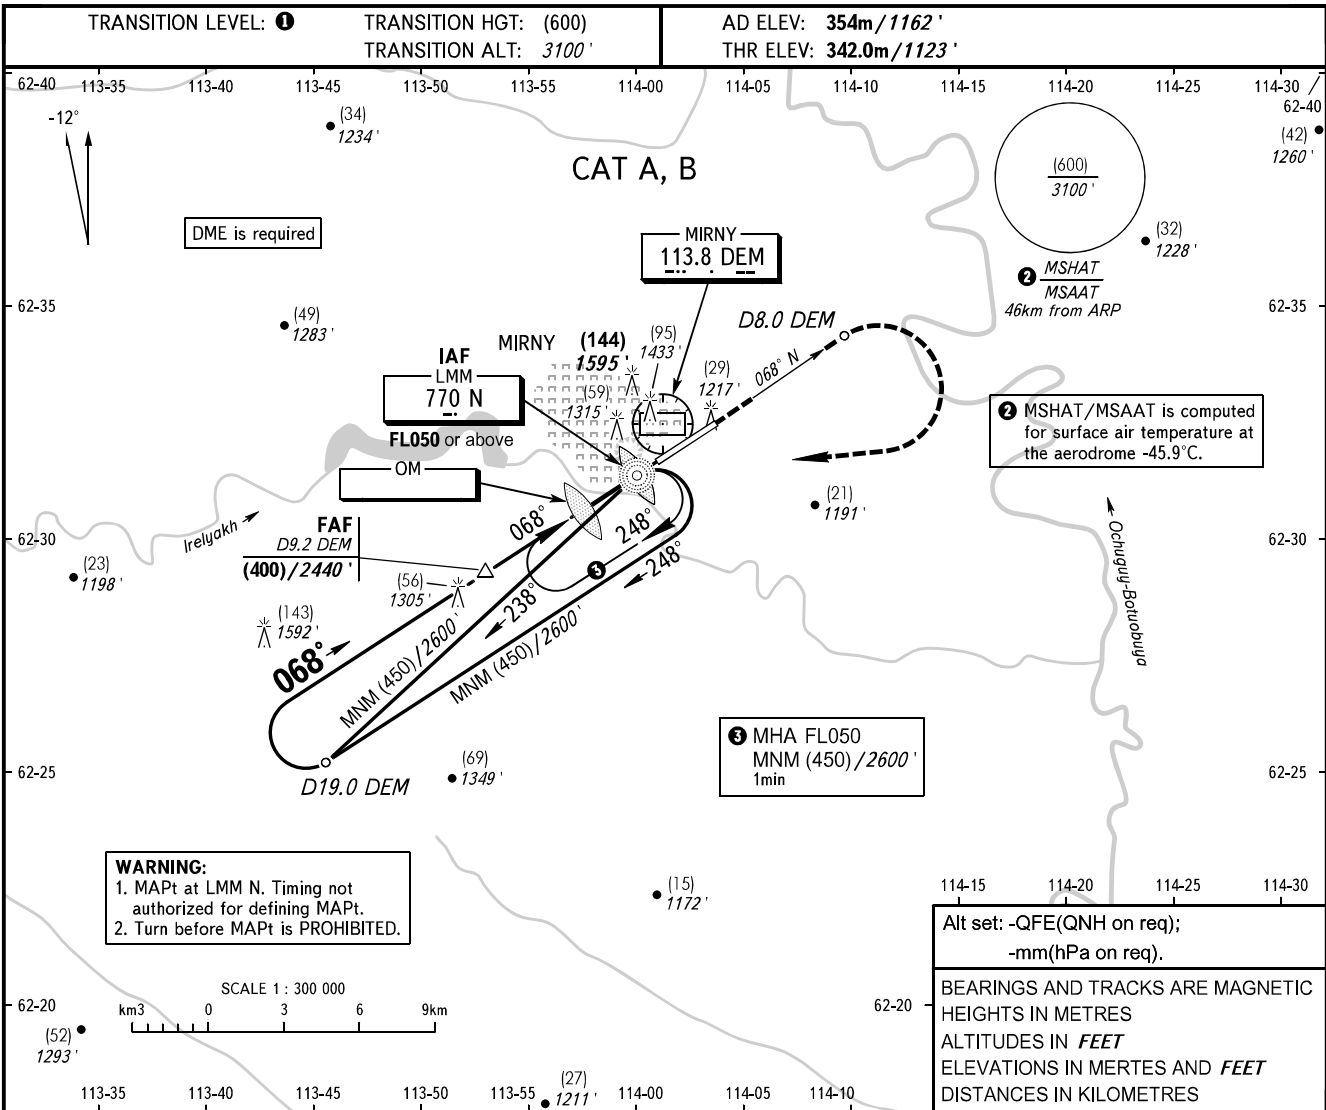

**INSTRUMENT
APPROACH
CHART - ICAO**

VYSHKA	125.900
START	134.100

MIRNY, RUSSIA
MIRNY
NDB Y RWY 07

CHANGE: New chart