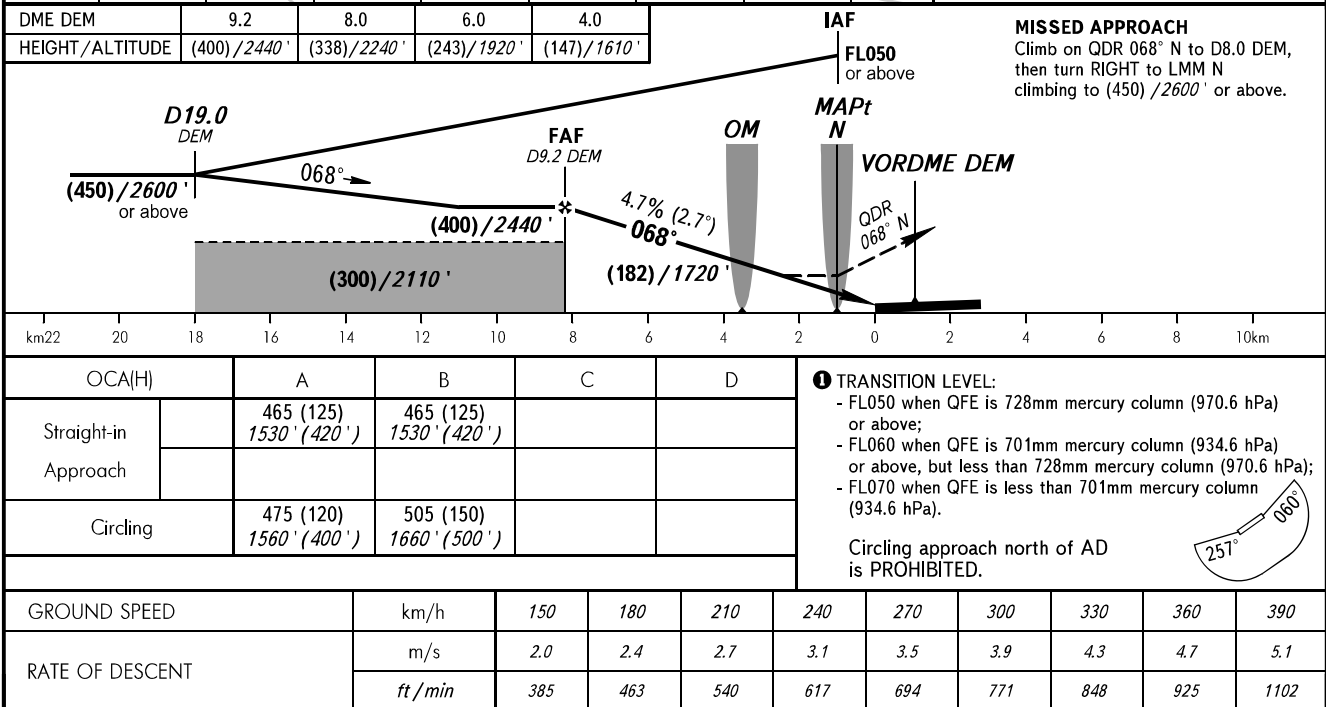

**INSTRUMENT
APPROACH
CHART - ICAO**

VYSHKA	125.900
START	134.100

MIRNY, RUSSIA
MIRNY
NDB Y RWY 07

CHANGE: New chart