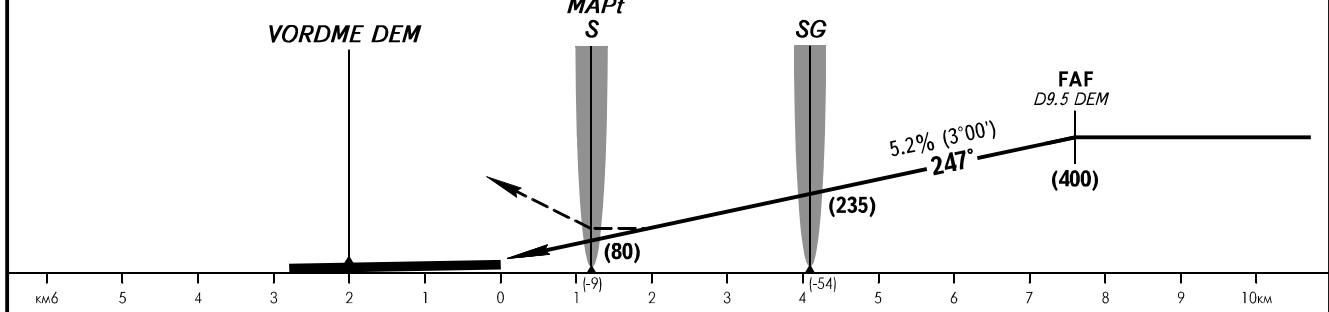

КАРТА ЗАХОДА
НА ПОСАДКУ
ПО ПРИБОРАМ - ICAO

ВЫШКА	125.900
СТАРТ	134.100

МИРНЫЙ, РОССИЯ
МИРНЫЙ
ОСП, ОПРС ВПП 25

УХОД НА ВТОРОЙ КРУГ
Набор (200), ЛЕВЫЙ разворот с набором (500)
на МПУ 067°, далее по схеме захода.

1 ЭШЕЛОН ПЕРЕХОДА:
 - FL050 при Раэр. ≥ 728мм рт.ст.
 - FL060 при 701 ≤ Раэр. < 728мм рт.ст.
 - FL070 при Раэр. < 701мм рт.ст.