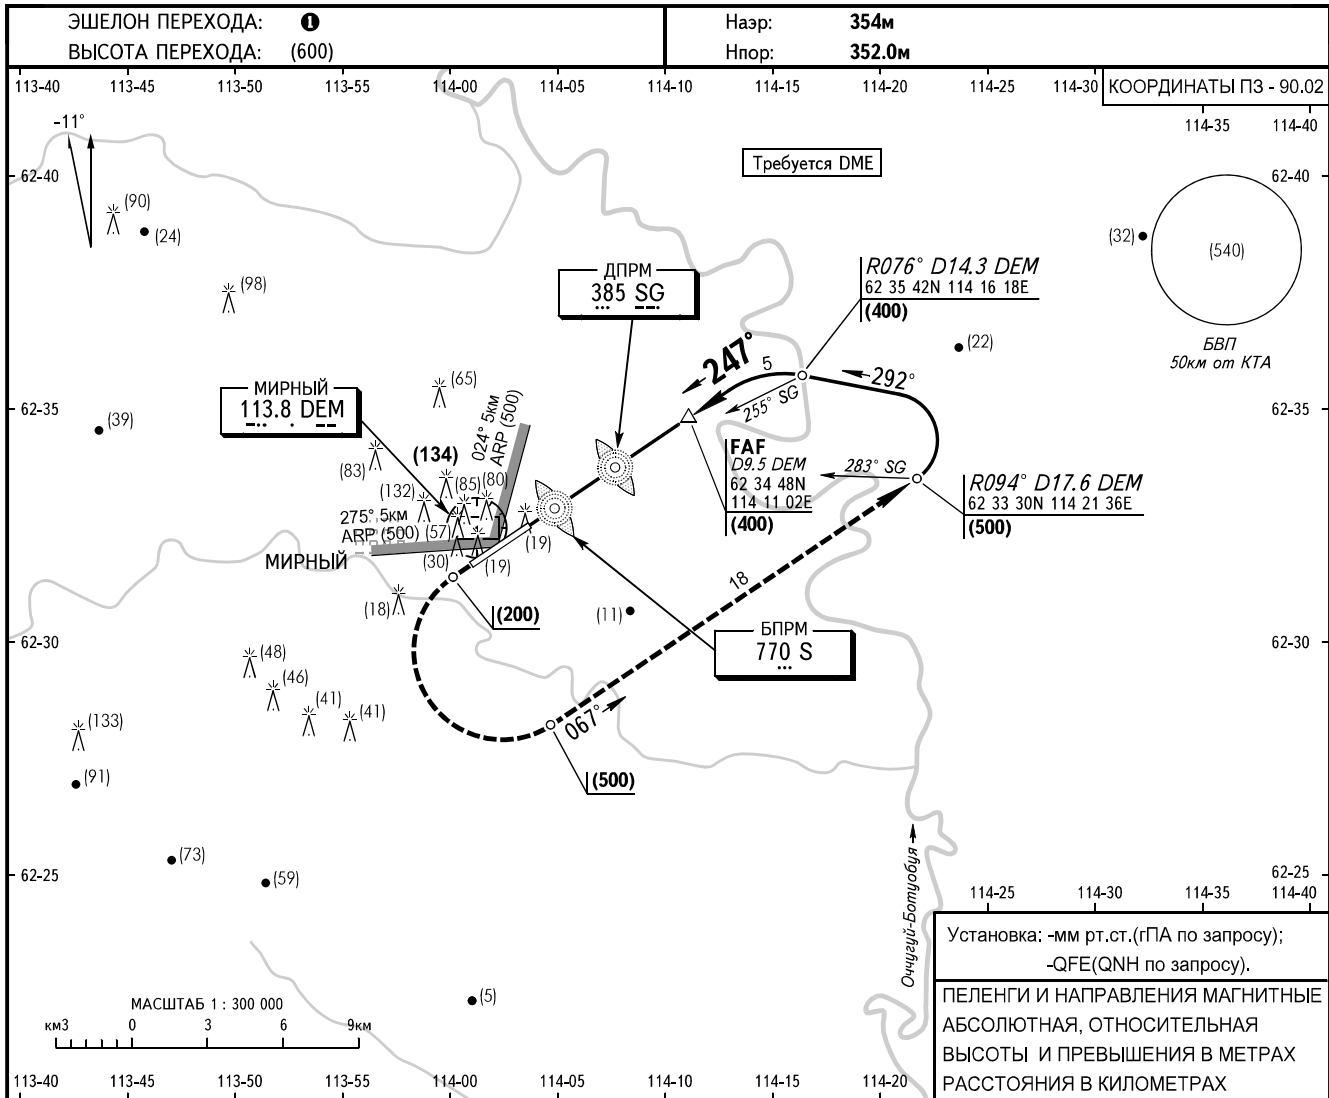

КАРТА ЗАХОДА
НА ПОСАДКУ
ПО ПРИБОРАМ - ICAO

ВЫШКА	125.900
СТАРТ	134.100

МИРНЫЙ, РОССИЯ
МИРНЫЙ
ОСП, ОПРС ВПП 25

УХОД НА ВТОРОЙ КРУГ
Набор (200), ЛЕВЫЙ разворот с набором (500)
на МПУ 067°, далее по схеме захода.

1 ЭШЕЛОН ПЕРЕХОДА:
 - FL050 при Раэр. ≥ 728мм рт.ст.
 - FL060 при 701 ≤ Раэр. < 728мм рт.ст.
 - FL070 при Раэр. < 701мм рт.ст.