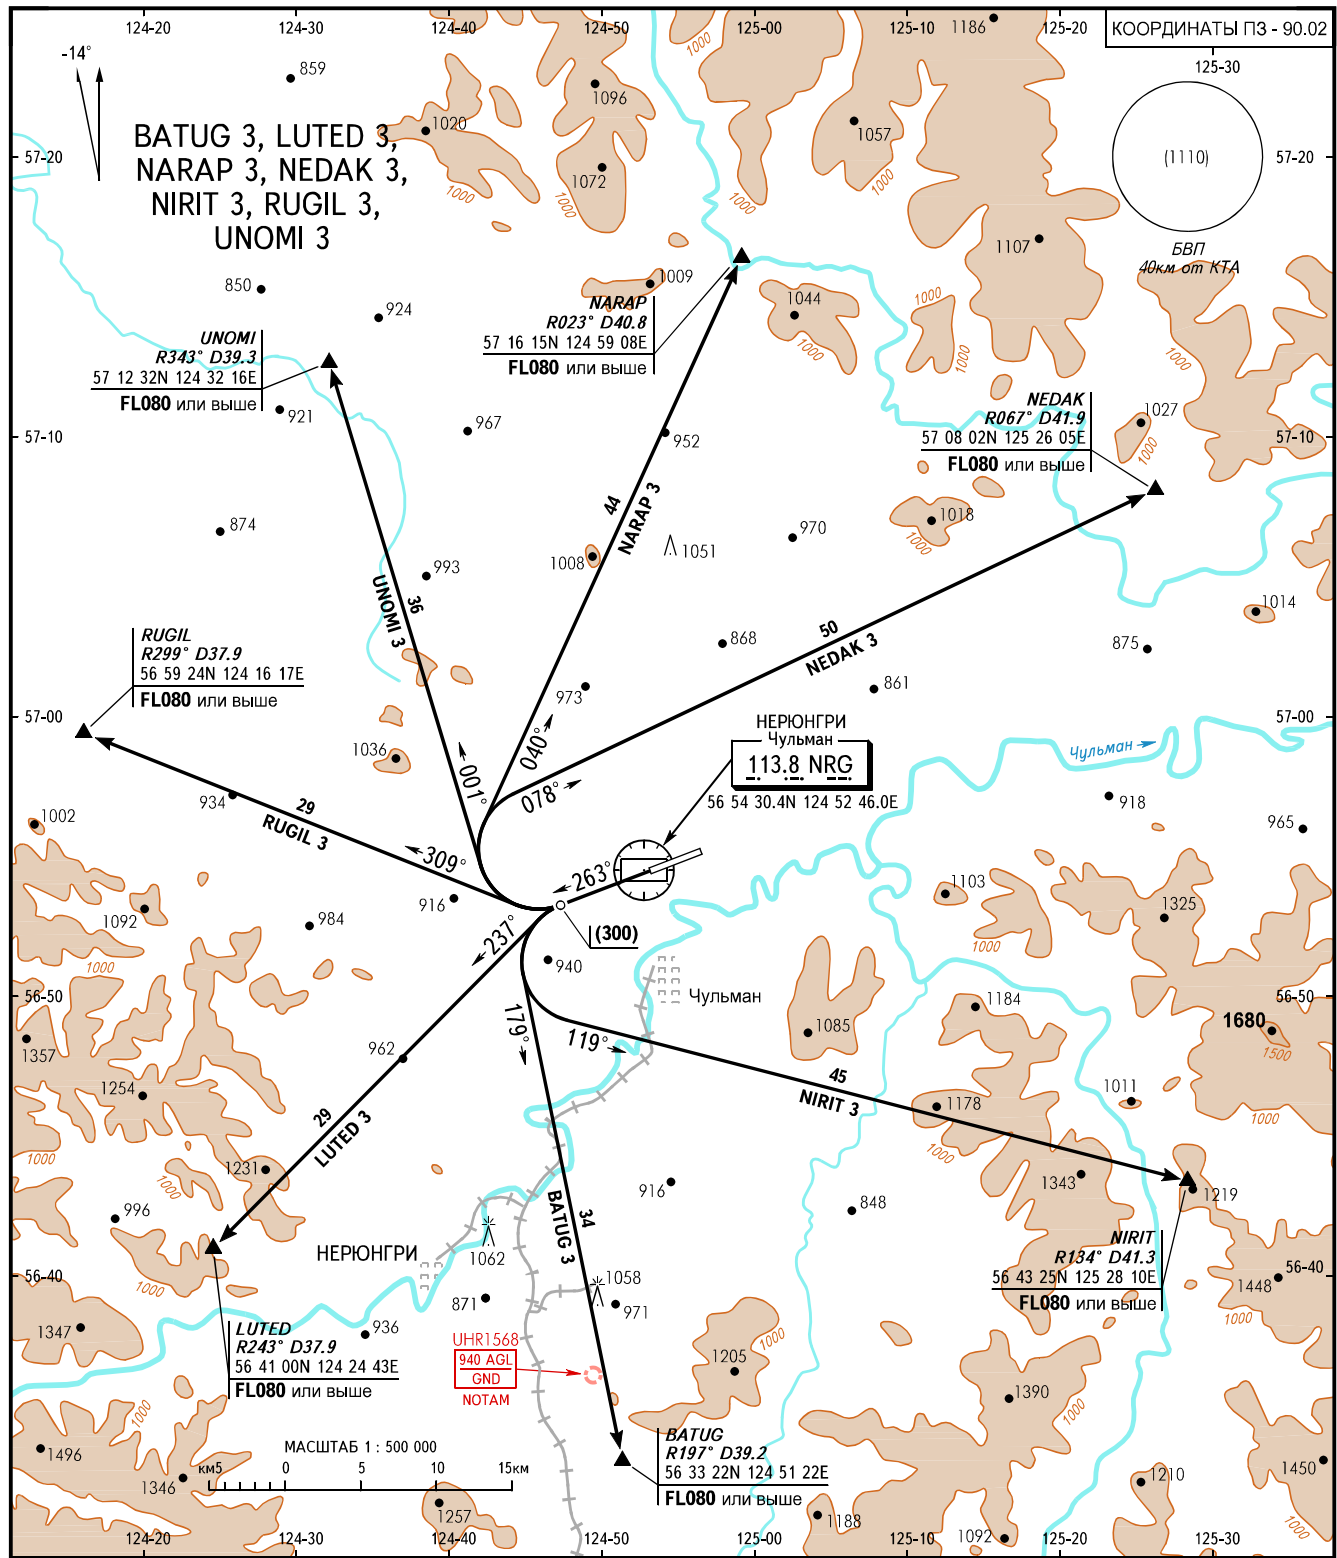

КАРТА СТАНДАРТНОГО ВЫЛЕТА
ПО ПРИБОРАМ - ICAO

ВЫСОТА
ПЕРЕХОДА : (1200)

НЕРЮНГРИ, РОССИЯ
ЧУЛЬМАН
ВПП 26

ВЫШКА 118.3

ПРЕДУПРЕЖДЕНИЯ
 Градиент набора высоты для маршрута:
 - BATUG 3 не менее 3.3%
 - LUTED 3 не менее 4.3%
 - RUGIL 3 не менее 4.1%

ПЕЛЕНГИ И НАПРАВЛЕНИЯ МАГНИТНЫЕ
АБСОЛЮТНАЯ, ОТНОСИТЕЛЬНАЯ ВЫСОТЫ И ПРЕВЫШЕНИЯ В МЕТРАХ
РАССТОЯНИЯ В КИЛОМЕТРАХ