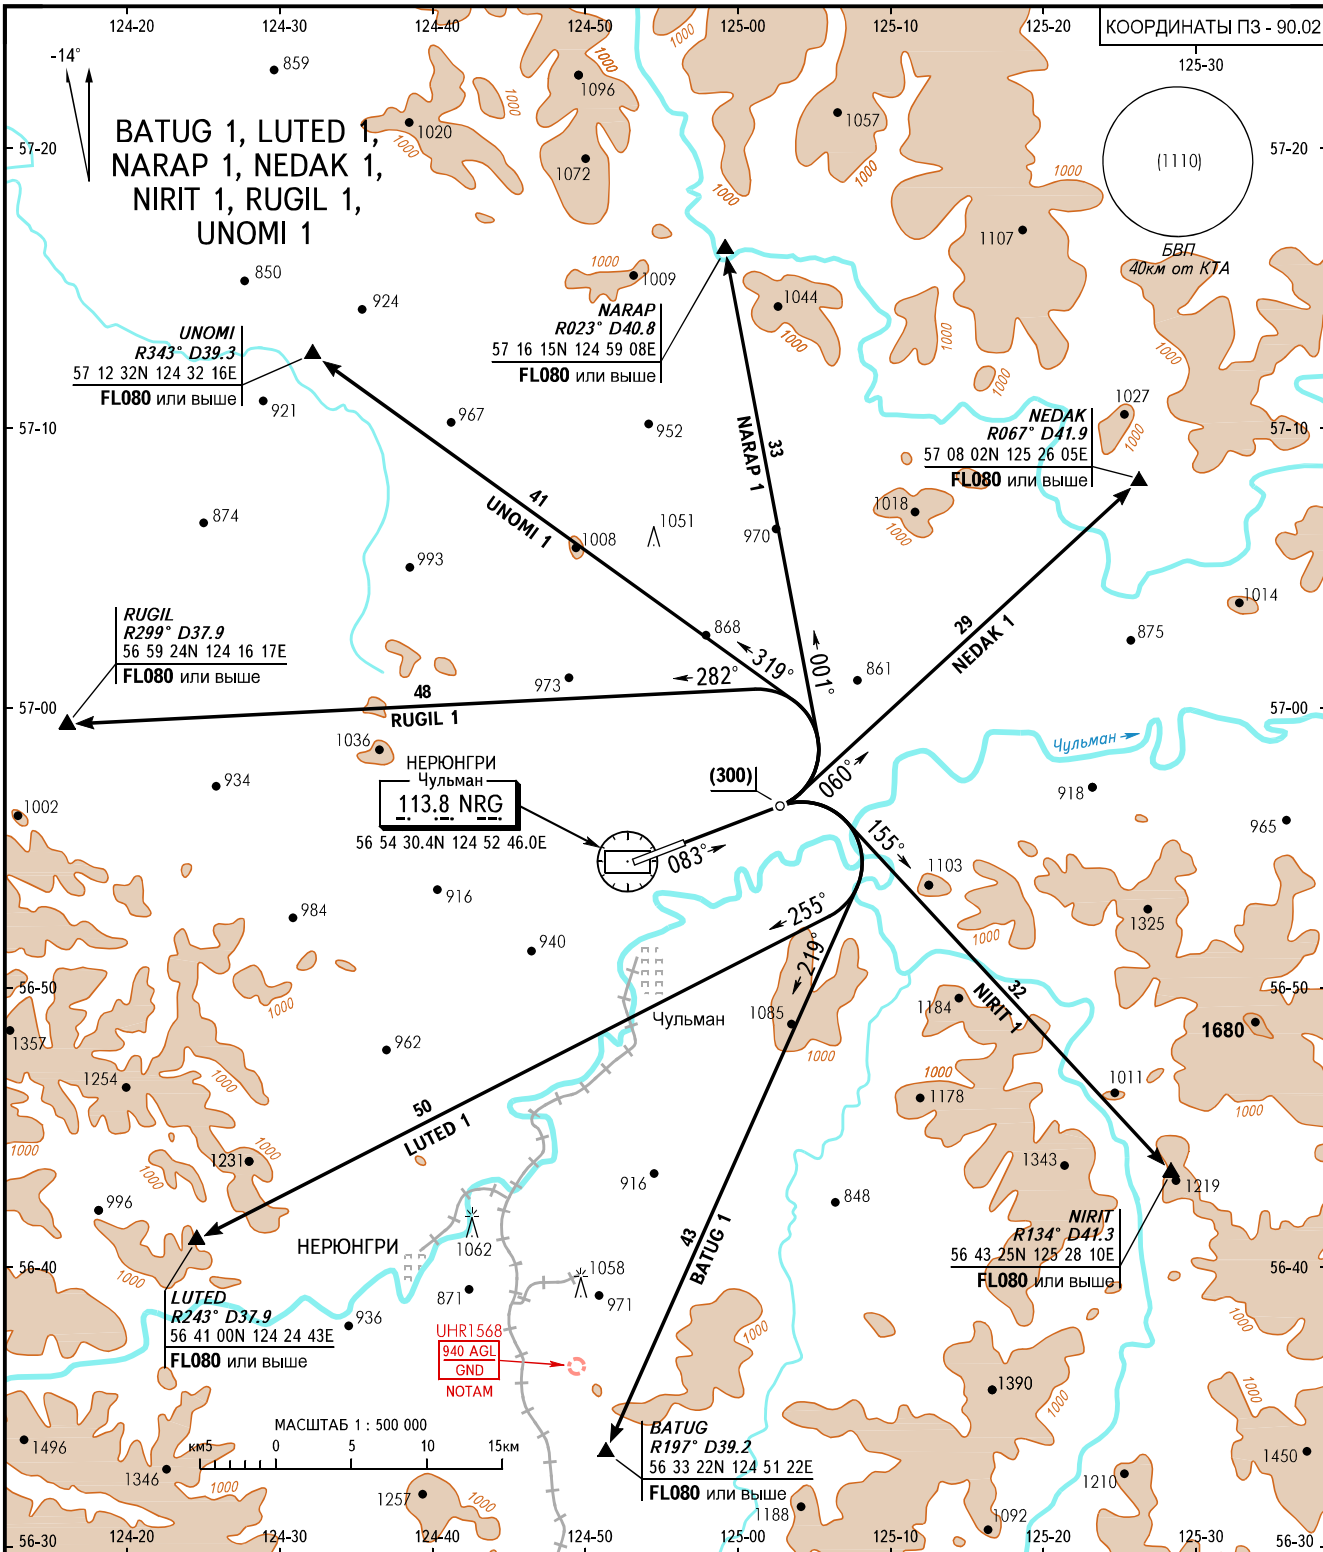

КАРТА СТАНДАРТНОГО ВЫЛЕТА  
ПО ПРИБОРАМ - ICAO

ВЫСОТА  
ПЕРЕХОДА : (1200)

НЕРЮНГРИ, РОССИЯ

ЧУЛЬМАН

ВПП 08

КОординАТЫ ПЗ - 90.02

ВЫШКА 118.3

**ПРЕДУПРЕЖДЕНИЯ**

- Градиент набора высоты для маршрута:
- NARAP 1 не менее 3.5%
  - NEDAK 1 не менее 4.3%
  - NIRIT 1 не менее 3.7%

ПЕЛЕНГИ И НАПРАВЛЕНИЯ МАГНИТНЫЕ  
АБСОЛЮТНАЯ, ОТНОСИТЕЛЬНАЯ ВЫСОТЫ И ПРЕВЫШЕНИЯ В МЕТРАХ  
РАССТОЯНИЯ В КИЛОМЕТРАХ