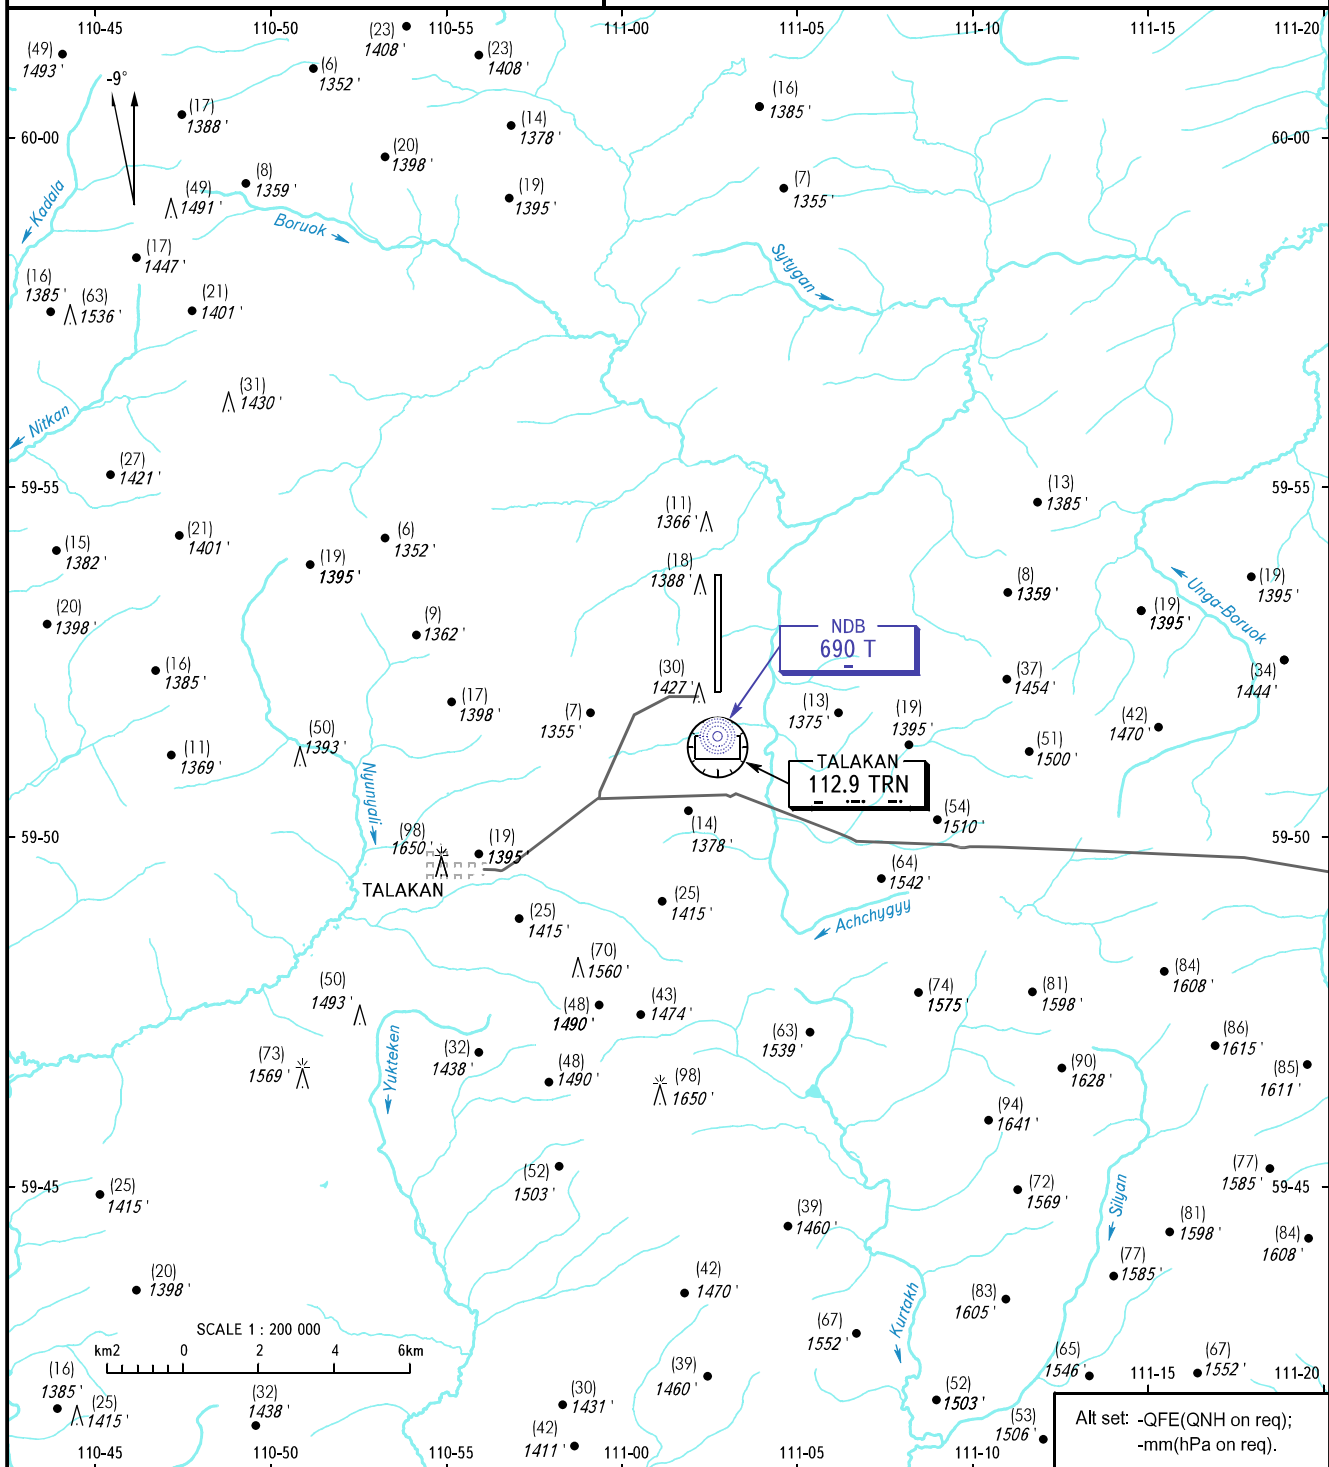

VISUAL
APPROACH
CHART - ICAO

INFORMATSIYA 124.200

TALAKAN, RUSSIA
TALAKAN
RWY 01/19

TRANSITION LEVEL: FL050

AD ELEV: 406m / 1330'

CHANGE: New chart