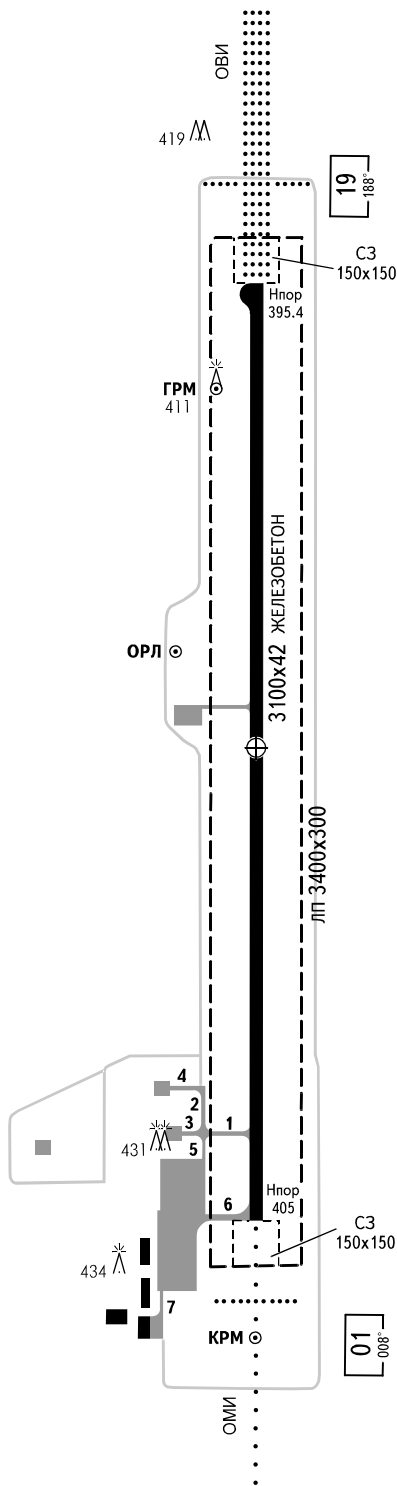

КАРТА
АЭРОДРОМА - ICAO

КТА
59°52'54"N
111°02'44"E

ПРЕВ
405м

ТАЛАКАН ИНФОРМАЦИЯ 124.200

ТАЛАКАН, РОССИЯ

ТАЛАКАН

КОординАТЫ ПЗ - 90.02

-8°

© VORDME

ПРЕВЫШЕНИЯ И
РАЗМЕРЫ В МЕТРАХ
НАПРАВЛЕНИЕ МАГНИТНОЕ

	НАПРАВЛЕНИЕ (ИСТИННОЕ)	ПОРОГ ВПП	НЕСУЩАЯ СПОСОБНОСТЬ
01	000°02'	59°52'04.58"N 111°02'43.77"E	PCN 51 /R/A/W/T
19	180°02'	59°53'44.75"N 111°02'43.91"E	