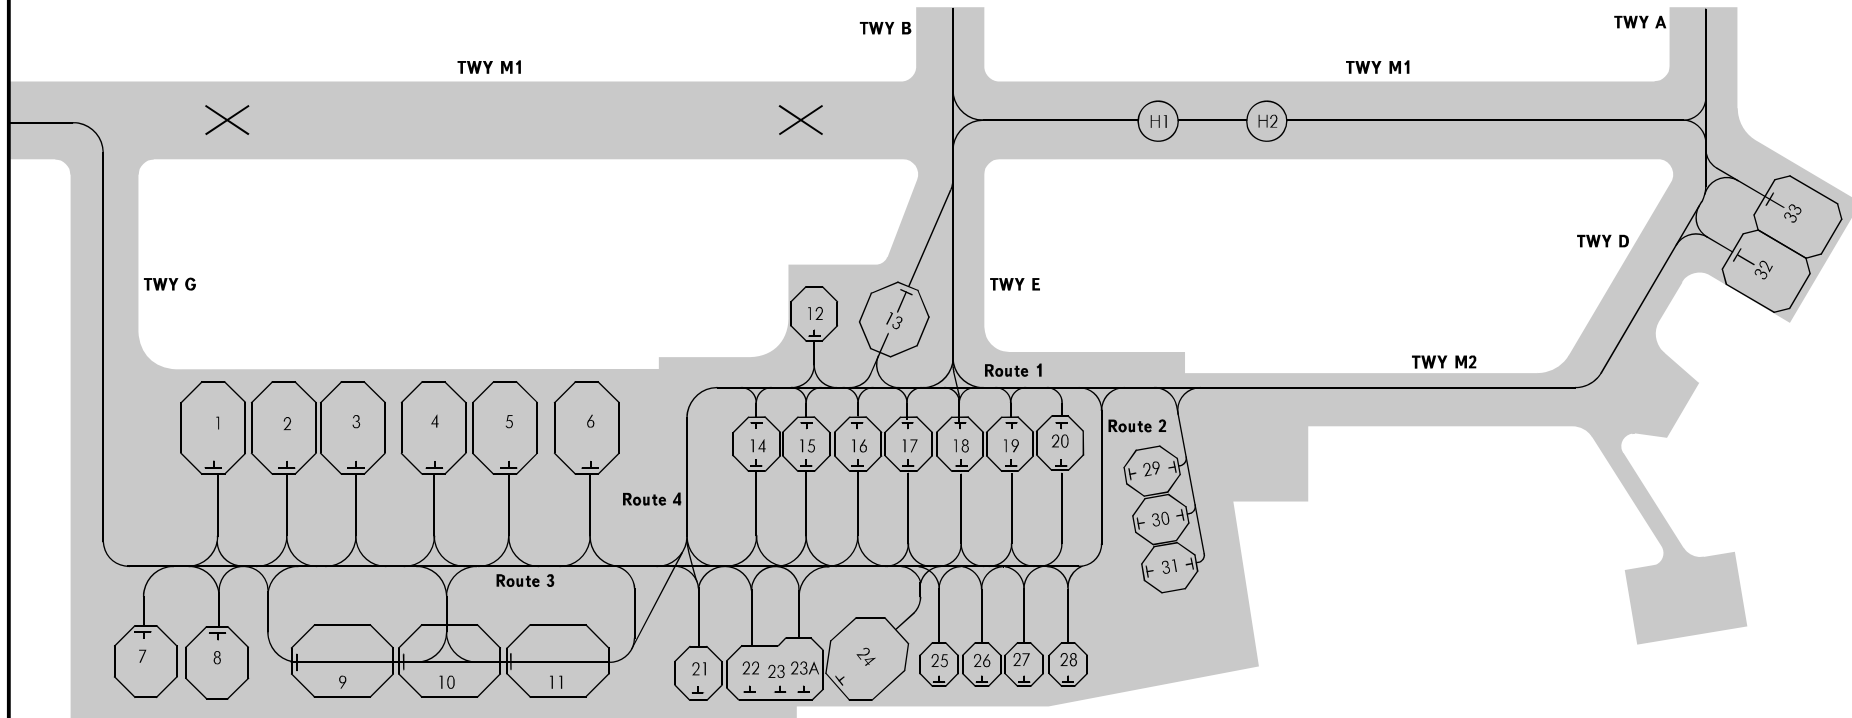

AIRCRAFT PARKING/DOCKING

CHEL YABINSK, RUSSIA

CHART - ICAO

START	125,200
RADAR	133,200

BALANDINO

Not to scale

CHANGE: New chart

**CHELYABINSK, RUSSIA  
BALANDINO****COORDINATES OF STANDS**

Stand NR	PZ-90.11 coordinates		Stand NR	PZ-90.11 coordinates	
	Latitude	Longitude		Latitude	Longitude
1	551804.01N	0613006.00E	19 <sup>(1)</sup>	551759.50N	0613050.08E
2	551803.46N	0613009.98E	19 <sup>(2)</sup>	551758.02N	0613049.45E
3	551802.91N	0613013.98E	20 <sup>(1)</sup>	551759.06N	0613053.30E
4	551802.35N	0613017.97E	20 <sup>(2)</sup>	551757.58N	0613052.67E
5	551801.80N	0613021.97E	21	551756.11N	0613029.90E
6	551801.25N	0613025.96E	22	551755.75N	0613032.40E
7	551801.92N	0613000.88E	23	551755.16N	0613034.17E
8	551801.36N	0613004.88E	23A	551755.33N	0613034.94E
9	551759.46N	0613010.85E	24	551755.46N	0613036.95E
10	551758.83N	0613015.42E	25	551754.71N	0613042.51E
11	551758.20N	0613019.98E	26	551754.30N	0613045.51E
12	551804.71N	0613039.81E	27	551753.96N	0613047.92E
13	551805.30N	0613044.87E	28	551753.58N	0613050.71E
14 <sup>(1)</sup>	551801.59N	0613034.98E	29 <sup>(3)</sup>	551757.53N	0613101.17E
14 <sup>(2)</sup>	551800.11N	0613034.35E	29 <sup>(4)</sup>	551757.70N	0613058.43E
15 <sup>(1)</sup>	551801.14N	0613038.19E	30 <sup>(3)</sup>	551756.24N	0613100.28E
15 <sup>(2)</sup>	551759.66N	0613037.56E	30 <sup>(4)</sup>	551756.38N	0613058.19E
16 <sup>(1)</sup>	551800.77N	0613040.92E	31 <sup>(3)</sup>	551754.90N	0613100.65E
16 <sup>(2)</sup>	551759.29N	0613040.29E	32 <sup>(4)</sup>	551755.08N	0613057.95E
17 <sup>(1)</sup>	551800.32N	0613044.14E	32	551758.68N	0613136.36E
17 <sup>(2)</sup>	551758.84N	0613043.51E	33	551800.27N	0613139.00E
18 <sup>(1)</sup>	551759.88N	0613047.35E	H1	551807.37N	0613059.62E
18 <sup>(2)</sup>	551758.40N	0613046.72E	H2	551806.60N	0613105.17E

<sup>(1)</sup> – facing North<sup>(2)</sup> – facing South<sup>(3)</sup> – facing East<sup>(4)</sup> – facing West