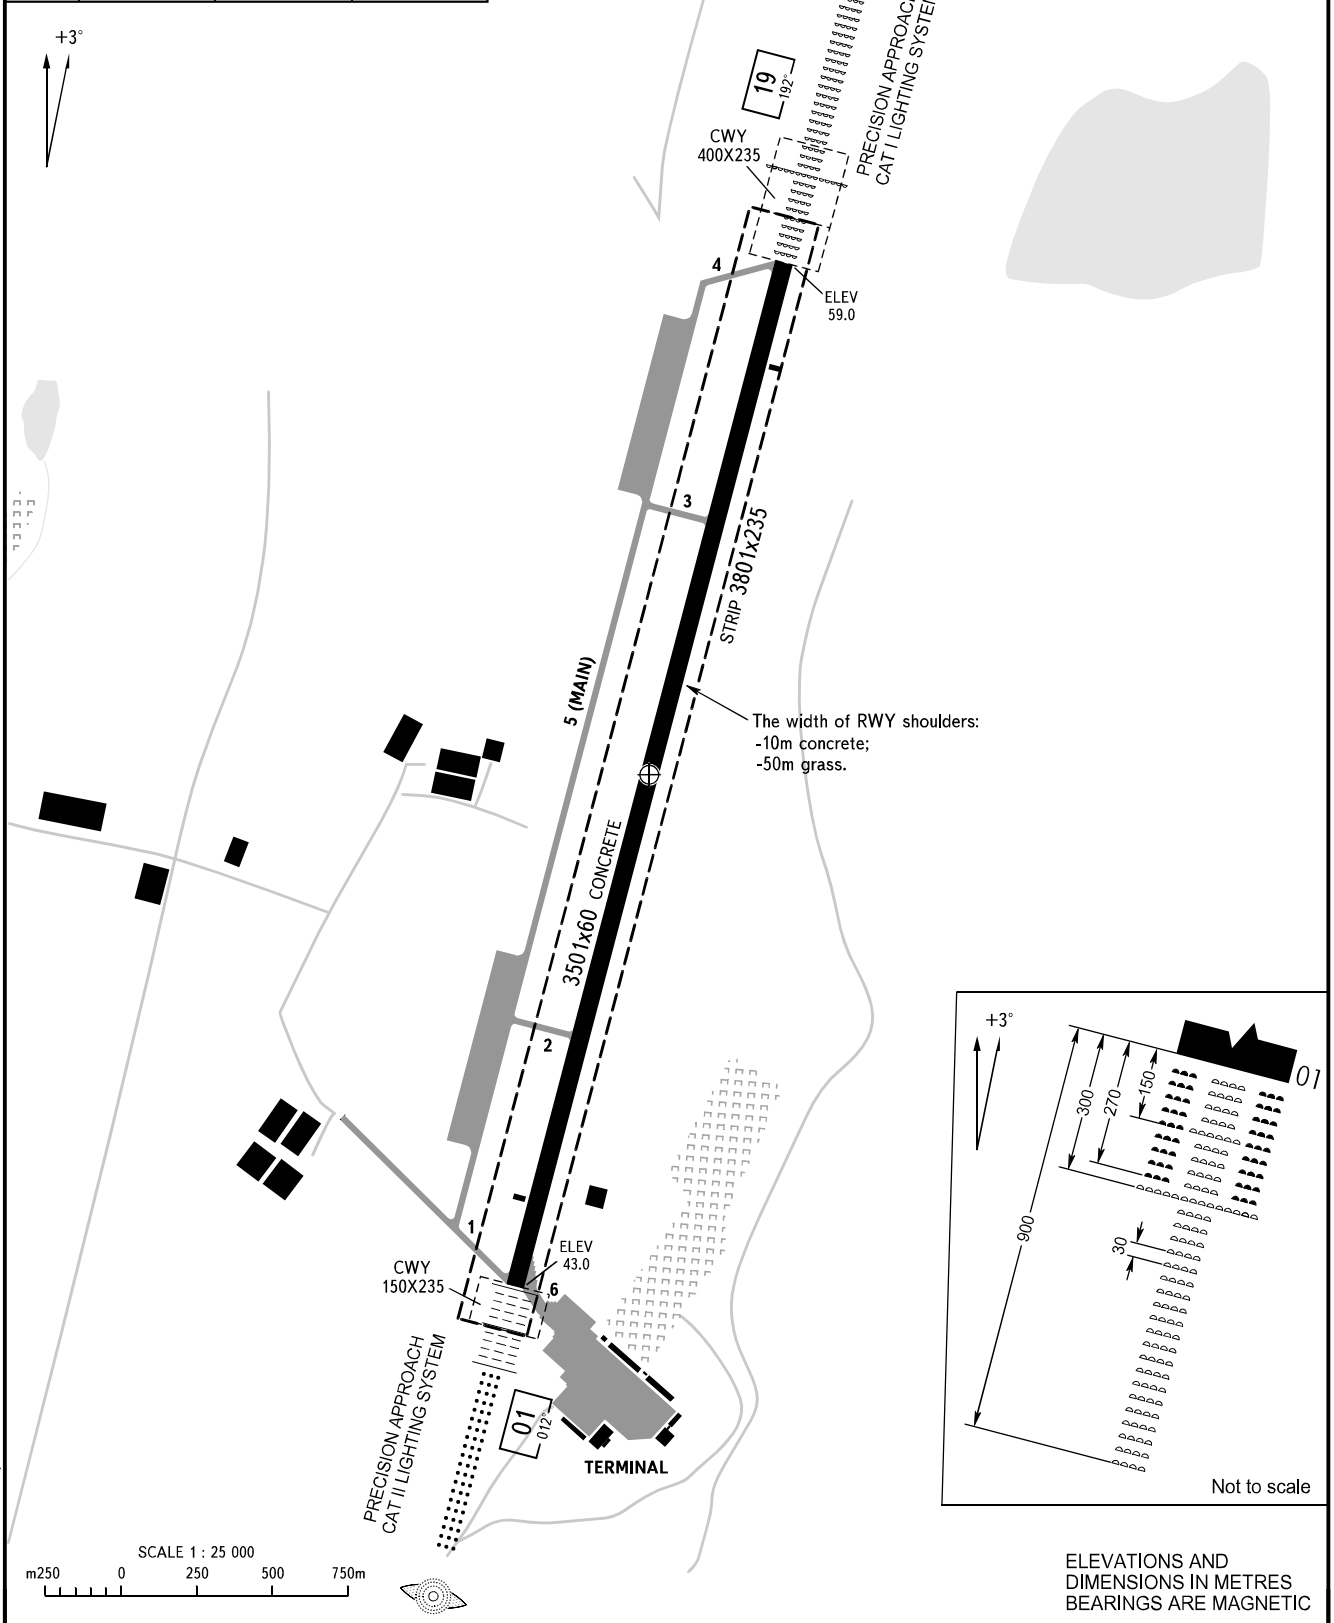

AERODROME
CHART - ICAO

ARP
64°44'06"N
177°44'18"E

ELEV
59m

START 124.000

ANADYR, RUSSIA

UGOLNY

SK - 42 coordinates

RWY	DIRECTION (TRUE)	THR	BEARING STRENGTH
01	014°43'	64°43.2'N 177°43.8'E	PCN 43 /R/A/X/T
19	194°43'	N64°45.0'N 177°44.8'E	

CHANGE: COORD, FREQ