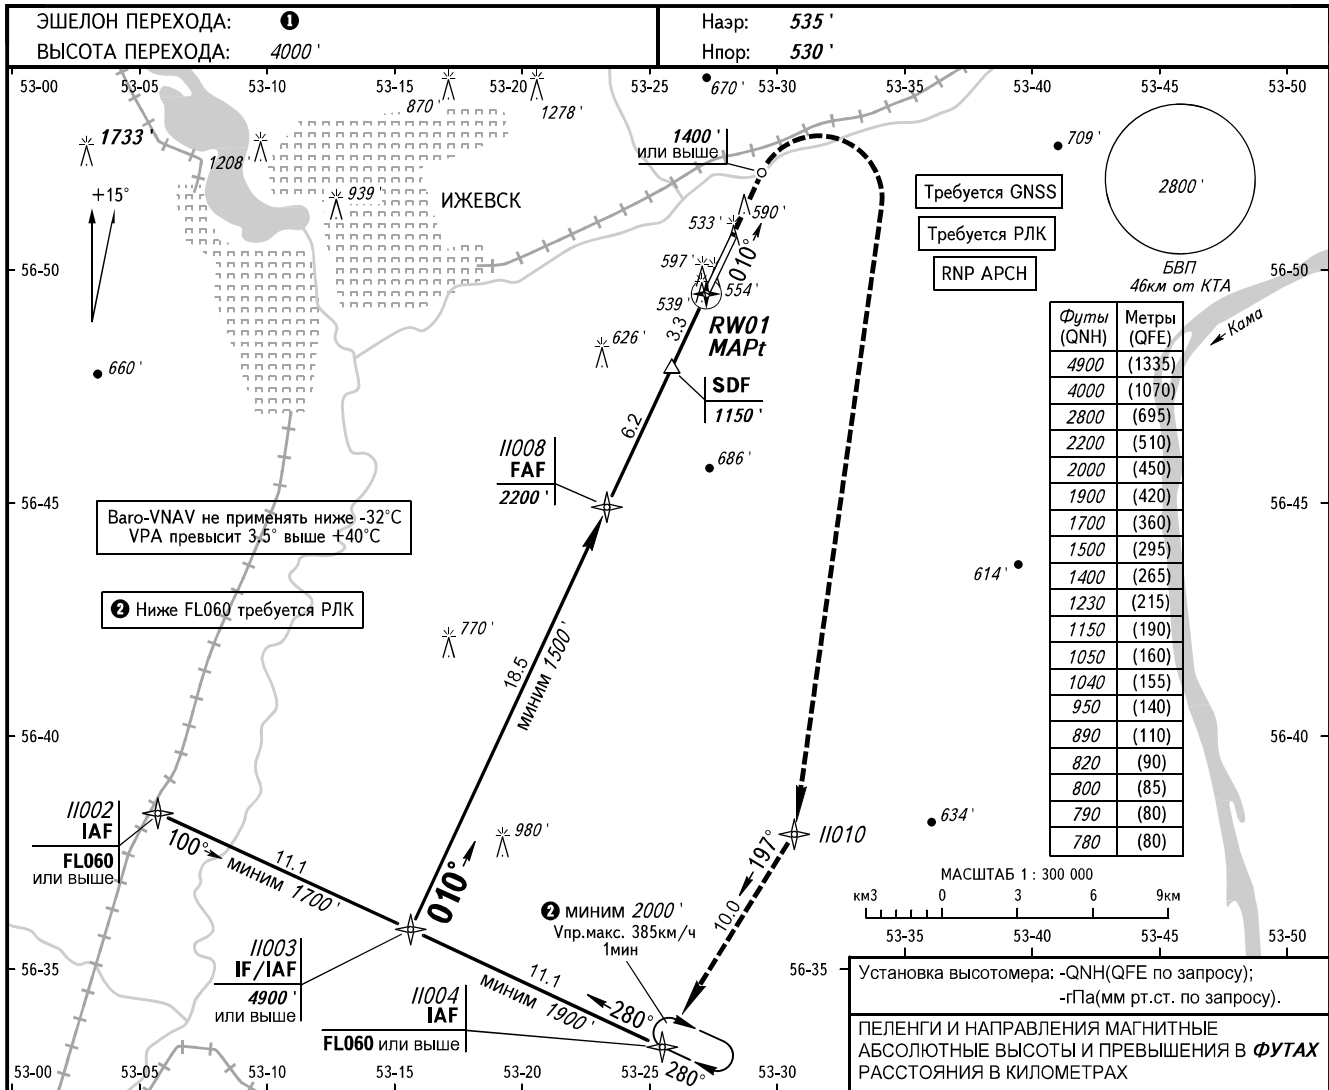

КАРТА ЗАХОДА
НА ПОСАДКУ
ПО ПРИБОРАМ - ICAO

ВЫШКА 120.400

ИЖЕВСК, РОССИЯ
ИЖЕВСК
RNP ВПП 01

Расстояние до RW01	9.4	8.0	6.0	4.0
ВЫСОТА	2200'	2000'	1620'	1270'

ОСА(Н)		A	B	C	D							
ЗАХОД С	LNAV	890' (360')	890' (360')	890' (360')	890' (360')							
	LNAV/VNAV	780' (250')	790' (260')	800' (270')	820' (290')							
ПРЯМОЙ												
ВИЗУАЛЬНОЕ МАНЕВРИРОВАНИЕ		1040' (510')	1050' (520')	1150' (620')	1230' (690')							
Путевая скорость	км/ч	150	180	210	240	270	300	330	360	390	420	450
Вертик. скорость снижения	м/с	2.2	2.6	3.0	3.5	3.9	4.3	4.8	5.2	5.6	6.1	6.5
	фт/мин	427	512	597	682	768	853	938	1024	1109	1194	1280

① ЭШЕЛОН ПЕРЕХОДА:
- FL050 при QNH ≥ 1013 гПа (760мм рт.ст.);
- FL060 при 977 гПа (733мм рт.ст.) ≤ QNH < 1013 гПа (760мм рт.ст.);
- FL070 при QNH < 977 гПа (733мм рт.ст.).

ПРЕДУПРЕЖДЕНИЯ:
Визуальное маневрирование западнее аэродрома - ЗАПРЕЩЕНО.

МАРt над ВПП01. Отсчет времени не производится.