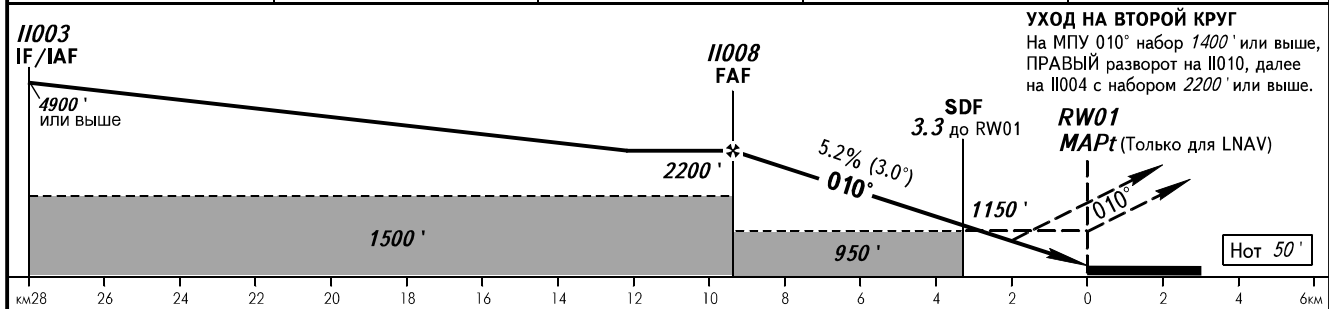

КАРТА ЗАХОДА
НА ПОСАДКУ
ПО ПРИБОРАМ - ICAO

ВЫШКА 120.400

ИЖЕВСК, РОССИЯ
ИЖЕВСК
RNP ВПП 01

Расстояние до RW01	9.4	8.0	6.0	4.0
ВЫСОТА	2200'	2000'	1620'	1270'

ОСА(Н)		A	B	C	D							
ЗАХОД С	LNAV	890' (360')	890' (360')	890' (360')	890' (360')							
	LNAV/VNAV	780' (250')	790' (260')	800' (270')	820' (290')							
ПРЯМОЙ												
ВИЗУАЛЬНОЕ МАНЕВРИРОВАНИЕ		1040' (510')	1050' (520')	1150' (620')	1230' (690')							
Путевая скорость	км/ч	150	180	210	240	270	300	330	360	390	420	450
Вертик. скорость снижения	м/с	2.2	2.6	3.0	3.5	3.9	4.3	4.8	5.2	5.6	6.1	6.5
	фт/мин	427	512	597	682	768	853	938	1024	1109	1194	1280

① ЭШЕЛОН ПЕРЕХОДА:
- FL050 при QNH ≥ 1013 гПа (760мм рт.ст.);
- FL060 при 977 гПа (733мм рт.ст.) ≤ QNH < 1013 гПа (760мм рт.ст.);
- FL070 при QNH < 977 гПа (733мм рт.ст.).

ПРЕДУПРЕЖДЕНИЯ:
Визуальное маневрирование западнее аэродрома - ЗАПРЕЩЕНО.

МАРt над ВПП01. Отсчет времени не производится.