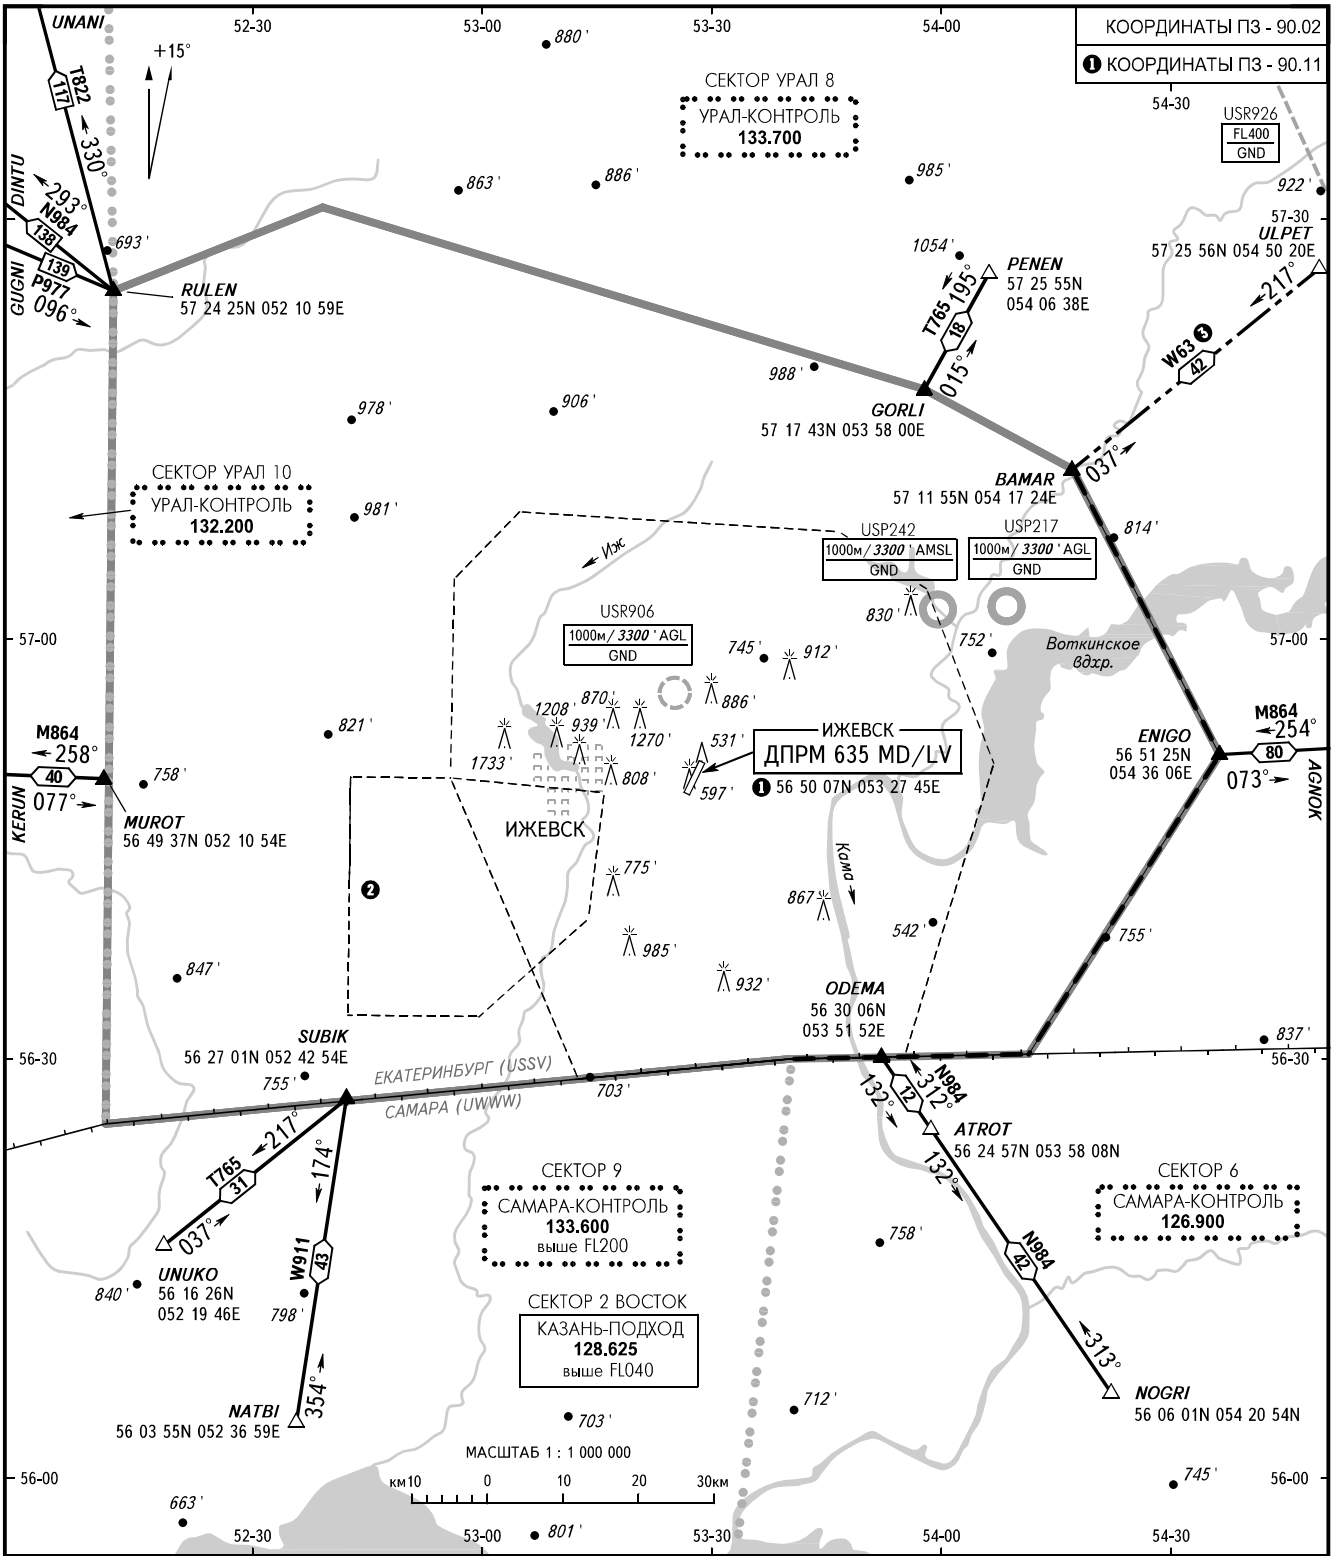

КАРТА РАЙОНА - ICAO

ПРИБЫТИЕ, ВЫЛЕТ
И ТРАНЗИТНЫЕ МАРШРУТЫ

ИЖЕВСК, РОССИЯ

ИЖЕВСК

- 2 Диспетчерская зона АД ПИРОГОВО (от земли до FL050 во время работы аэродрома).
- 3 Используется по согласованию с органом ОВД.

ИЗМ: Новая карта

ПЕЛЕНГИ И НАПРАВЛЕНИЯ МАГНИТНЫЕ
 АБСОЛЮТНЫЕ ВЫСОТЫ И ПРЕВЫШЕНИЯ В ФУТАХ
 РАССТОЯНИЯ В КИЛОМЕТРАХ