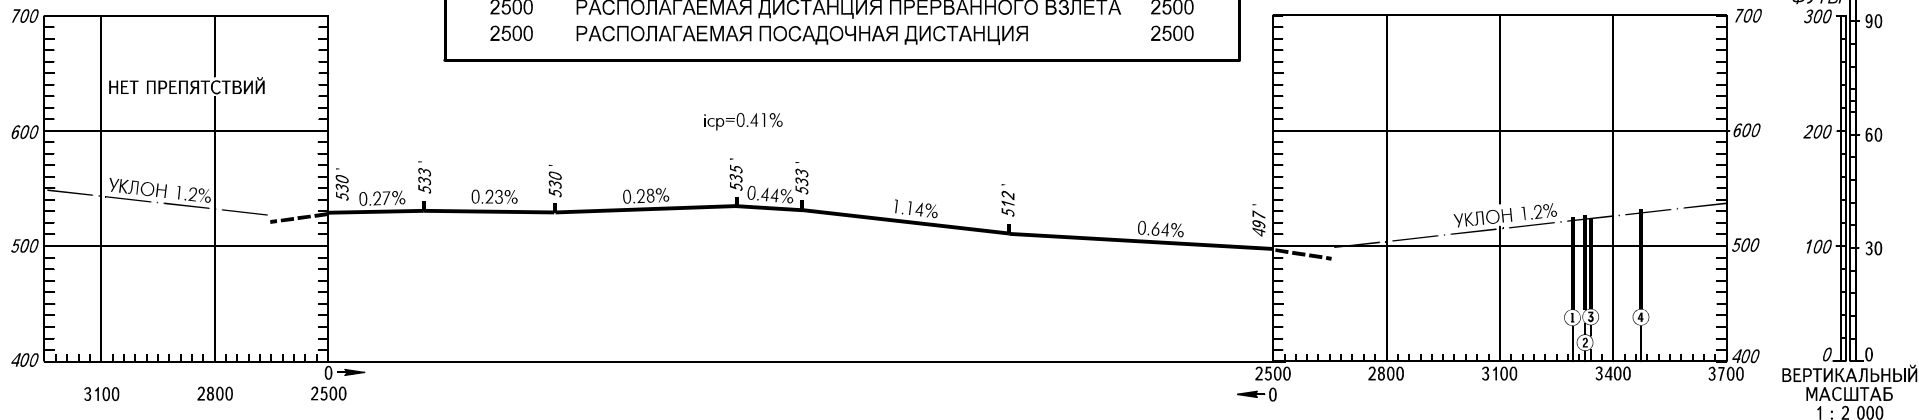

МАГНИТНОЕ СКЛОНЕНИЕ **15° В**

ОБЪЯВЛЕННЫЕ ДИСТАНЦИИ

ВПП 01		ВПП 19
2500	РАСПОЛАГАЕМАЯ ДИСТАНЦИЯ РАЗБЕГА	2500
2650	РАСПОЛАГАЕМАЯ ДИСТАНЦИЯ ВЗЛЕТА	2650
2500	РАСПОЛАГАЕМАЯ ДИСТАНЦИЯ ПРЕРВАННОГО ВЗЛЕТА	2500
2500	РАСПОЛАГАЕМАЯ ПОСАДОЧНАЯ ДИСТАНЦИЯ	2500

УСЛОВНЫЕ ОБОЗНАЧЕНИЯ

ОПОЗНАВАТЕЛЬНЫЙ НОМЕР	①
ДЕРЕВО, ГРАНИЦА ЛЕСА	②

ГОРИЗОНТАЛЬНЫЙ МАСШТАБ 1 : 20 000