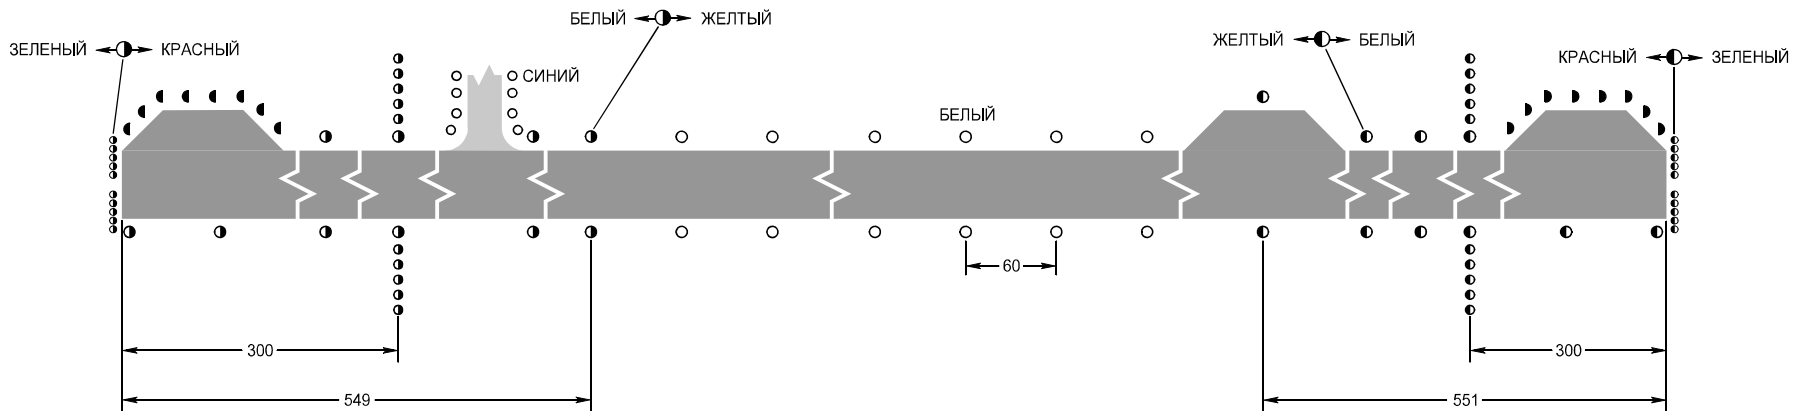

МАРКИРОВКА ВПП 01/19 И ВЫХОДНЫХ РД

СВЕТОБОРУДОВАНИЕ ВПП 01/19 И ВЫХОДНЫХ РД

РАЗМЕРЫ В МЕТРАХ

ИЗМ: НЕТ