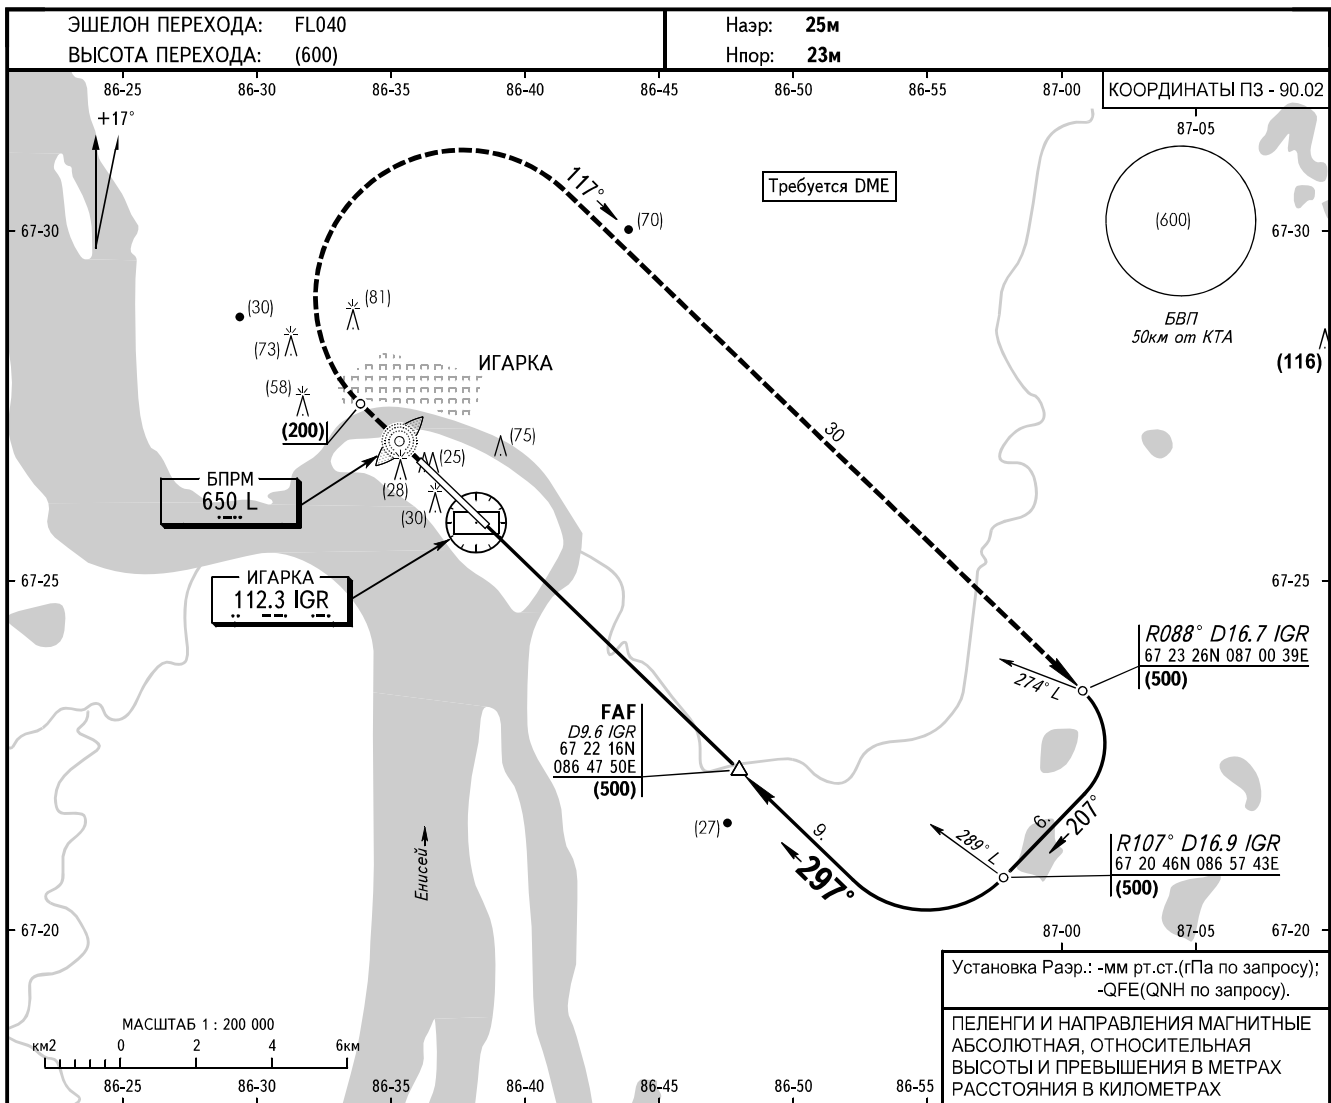

КАРТА ЗАХОДА
НА ПОСАДКУ
ПО ПРИБОРАМ - ICAO

ПОДХОД 124.200

ИГАРКА, РОССИЯ
ИГАРКА
РТС обратного старта ВПП 30

ОСА(Н)		A	B	C	D								
ЗАХОД С ПРЯМОЙ	ОПРС обр.старта БПРМ с FAF	165(140)	165(140)	165(140)	165(140)								
	без FAF	180(155)	180(155)	180(155)	180(155)								
Путевая скорость		км/ч	150	180	210	240	270	300	330	360	390	420	450
Вертик. скорость снижения		м/с	2.1	2.5	2.9	3.4	3.8	4.2	4.6	5.1	5.5	5.9	6.3

ПРЕДУПРЕЖДЕНИЯ:
МАРt над БПРМ L.
Отсчет времени для определения МАРt не производится.