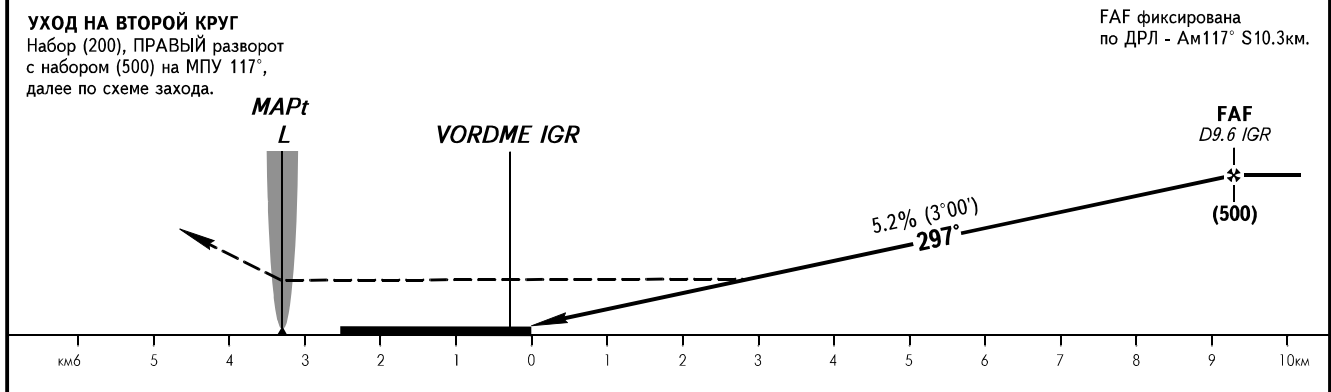

КАРТА ЗАХОДА
НА ПОСАДКУ
ПО ПРИБОРАМ - ICAO

ПОДХОД 124.200

ИГАРКА, РОССИЯ
ИГАРКА
РТС обратного старта ВПП 30

ОСА(Н)		A	B	C	D								
ЗАХОД С ПРЯМОЙ	ОПРС обр.старта БПРМ с FAF	165(140)	165(140)	165(140)	165(140)								
	без FAF	180(155)	180(155)	180(155)	180(155)								
Путевая скорость		км/ч	150	180	210	240	270	300	330	360	390	420	450
Вертик. скорость снижения		м/с	2.1	2.5	2.9	3.4	3.8	4.2	4.6	5.1	5.5	5.9	6.3

ПРЕДУПРЕЖДЕНИЯ:
МАРt над БПРМ L.
Отсчет времени для определения МАРt не производится.