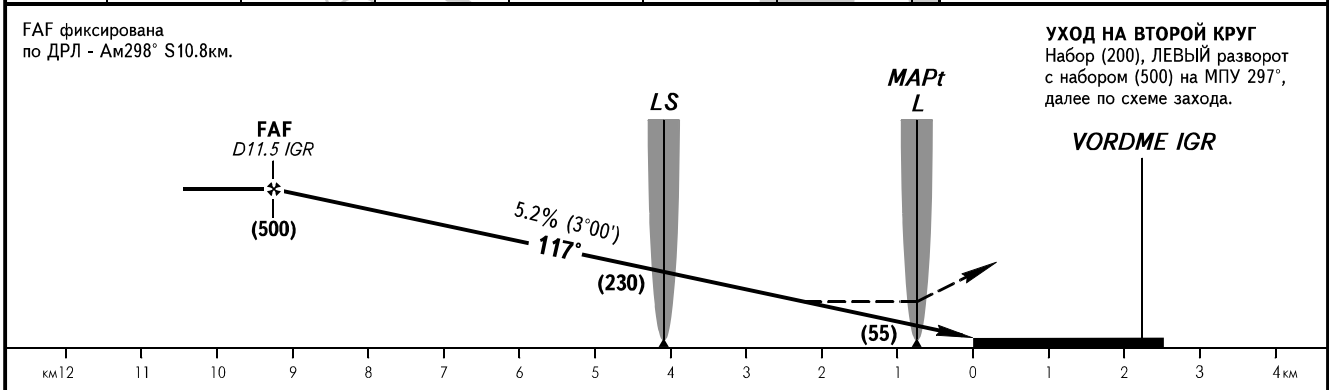

КАРТА ЗАХОДА
НА ПОСАДКУ
ПО ПРИБОРАМ - ICAO

ПОДХОД 124.200

ИГАРКА, РОССИЯ
ИГАРКА
ОСП, ОПРС ВПП 12

ОСА(Н)		A	B	C	D								
ЗАХОД С ПРЯМОЙ	ОСП	с FAF	140(120)	140(120)	140(120)	140(120)							
		без FAF	140(120)	140(120)	140(120)	140(120)							
	ОПРС ДПРМ	с FAF	175(150)	175(150)	175(150)	175(150)							
		без FAF	170(150)	170(150)	170(150)	170(150)							
ОПРС БПРМ	с FAF	175(150)	175(150)	175(150)	175(150)								
	без FAF	190(165)	190(165)	190(165)	190(165)								
Путевая скорость		км/ч	150	180	210	240	270	300	330	360	390	420	450
Вертик. скорость снижения		м/с	2.2	2.6	3.0	3.4	3.9	4.3	4.7	5.2	5.6	6.0	6.5

ПРЕДУПРЕЖДЕНИЯ:
МАРt над БПРМ L.
Отсчет времени для определения МАРt не производится.

ИЗМ: Вертик. скорость снижения