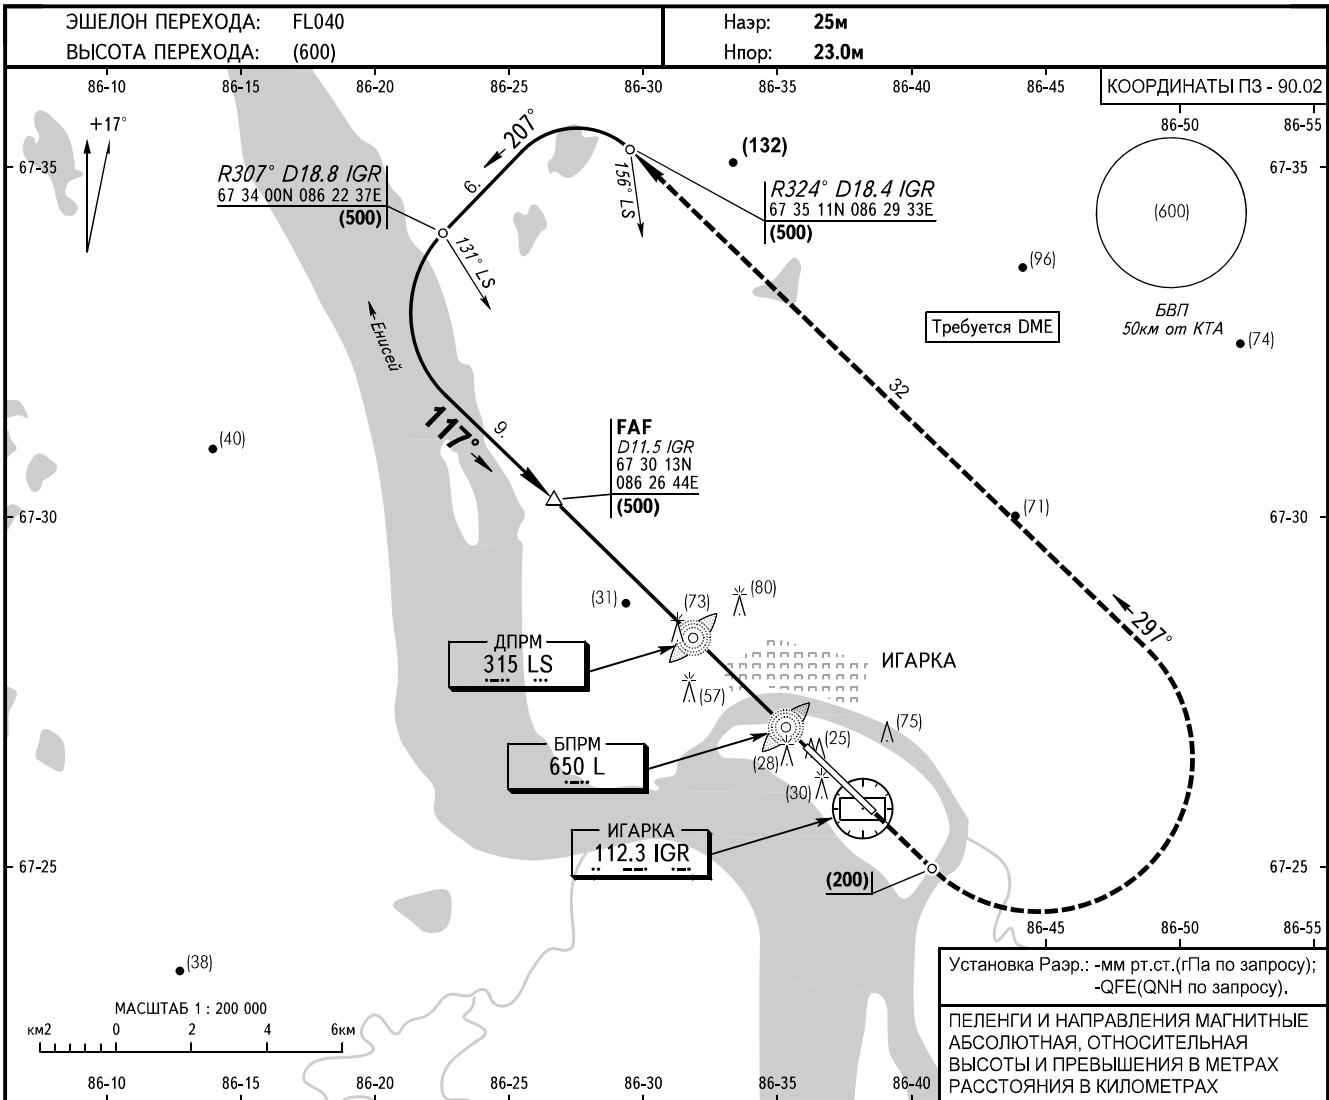

КАРТА ЗАХОДА
НА ПОСАДКУ
ПО ПРИБОРАМ - ICAO

ПОДХОД 124.200

ИГАРКА, РОССИЯ
ИГАРКА
ОСП, ОПРС ВПП 12

ОСА(Н)		A	B	C	D								
ЗАХОД С ПРЯМОЙ	ОСП	с FAF	140(120)	140(120)	140(120)	140(120)							
		без FAF	140(120)	140(120)	140(120)	140(120)							
	ОПРС ДПРМ	с FAF	175(150)	175(150)	175(150)	175(150)							
		без FAF	170(150)	170(150)	170(150)	170(150)							
ОПРС БПРМ	с FAF	175(150)	175(150)	175(150)	175(150)								
	без FAF	190(165)	190(165)	190(165)	190(165)								
Путевая скорость		км/ч	150	180	210	240	270	300	330	360	390	420	450
Вертик. скорость снижения		м/с	2.2	2.6	3.0	3.4	3.9	4.3	4.7	5.2	5.6	6.0	6.5

ПРЕДУПРЕЖДЕНИЯ:
МАРt над БПРМ L.
Отсчет времени для определения МАРt не производится.

ИЗМ: Вертик. скорость снижения