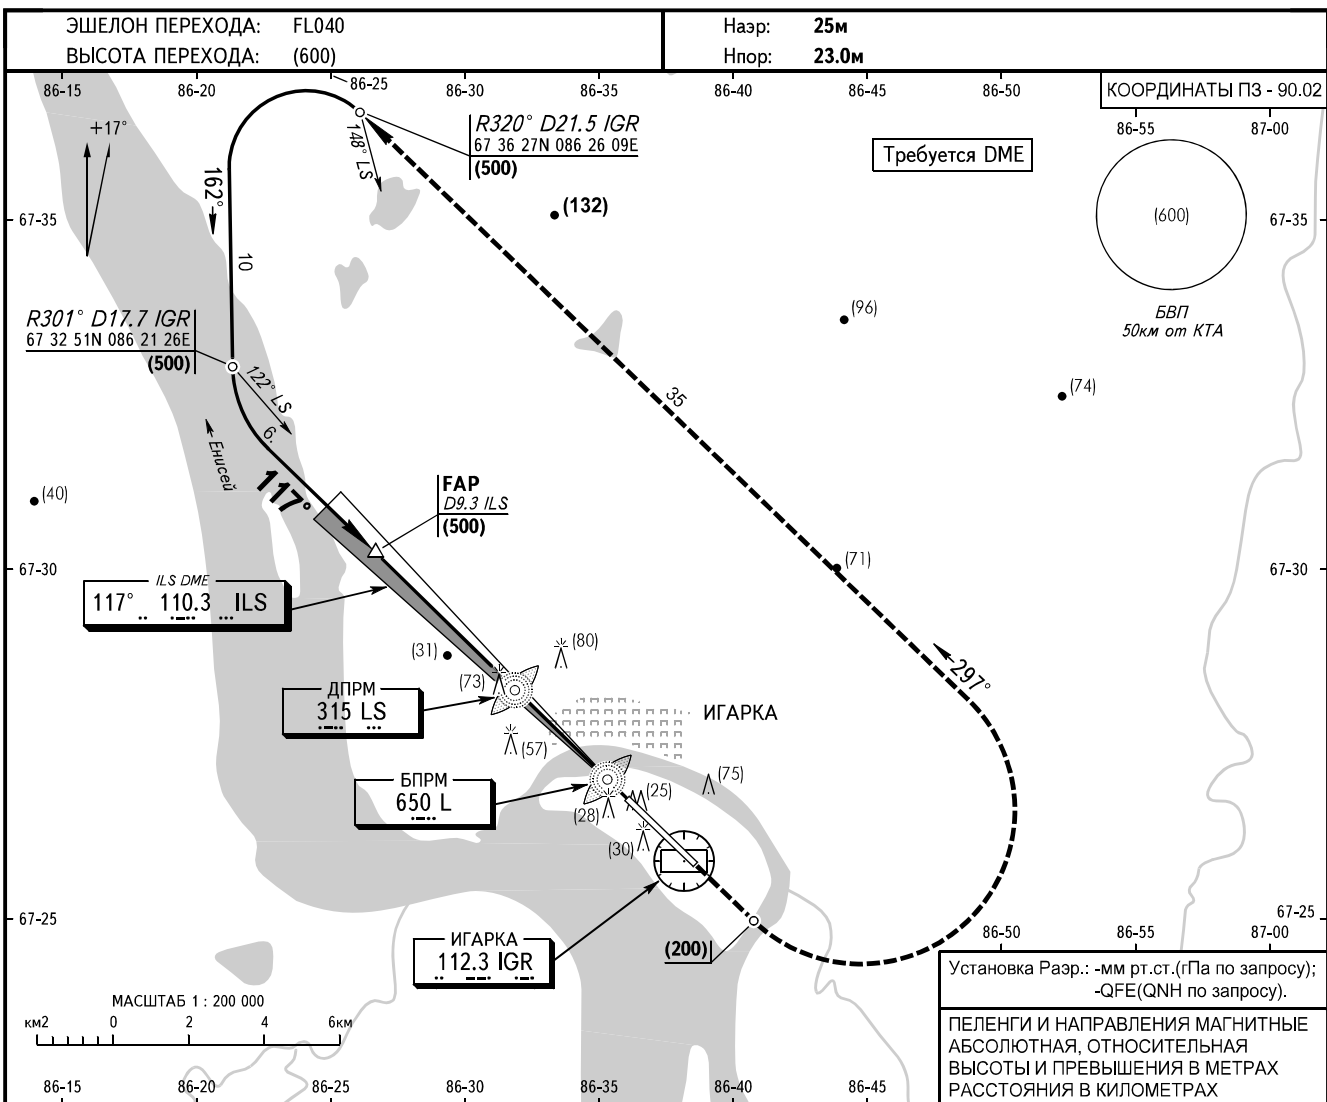

КАРТА ЗАХОДА
НА ПОСАДКУ
ПО ПРИБОРАМ - ICAO

ПОДХОД 124.200

ИГАРКА, РОССИЯ
ИГАРКА
ILS ВПП 12

ОСА(Н)		A	B	C	D
ЗАХОД С ПРЯМОЙ		73(49)	76(52)	80(56)	85(61)

Путевая скорость	км/ч	120	150	180	210	240	270	300	330	360	390	420	450
Вертик. скорость снижения	м/с	1.7	2.2	2.6	3.1	3.5	3.9	4.4	4.8	5.2	5.7	6.1	6.6

ИЗМ: FAP