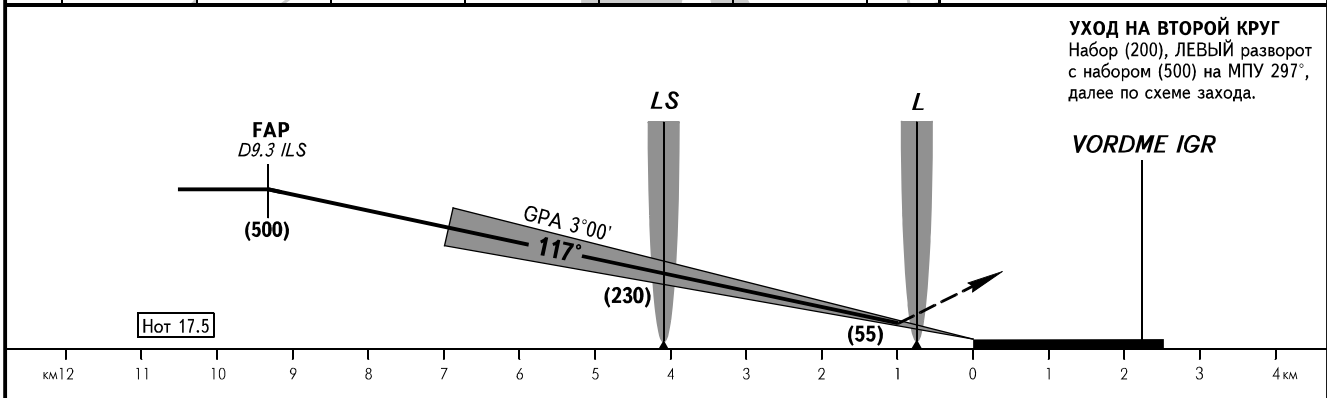

КАРТА ЗАХОДА
НА ПОСАДКУ
ПО ПРИБОРАМ - ICAO

ПОДХОД 124.200

ИГАРКА, РОССИЯ
ИГАРКА
ILS ВПП 12

ОСА(Н)		A	B	C	D
ЗАХОД С ПРЯМОЙ		73(49)	76(52)	80(56)	85(61)

Путевая скорость	км/ч	120	150	180	210	240	270	300	330	360	390	420	450
Вертик. скорость снижения	м/с	1.7	2.2	2.6	3.1	3.5	3.9	4.4	4.8	5.2	5.7	6.1	6.6