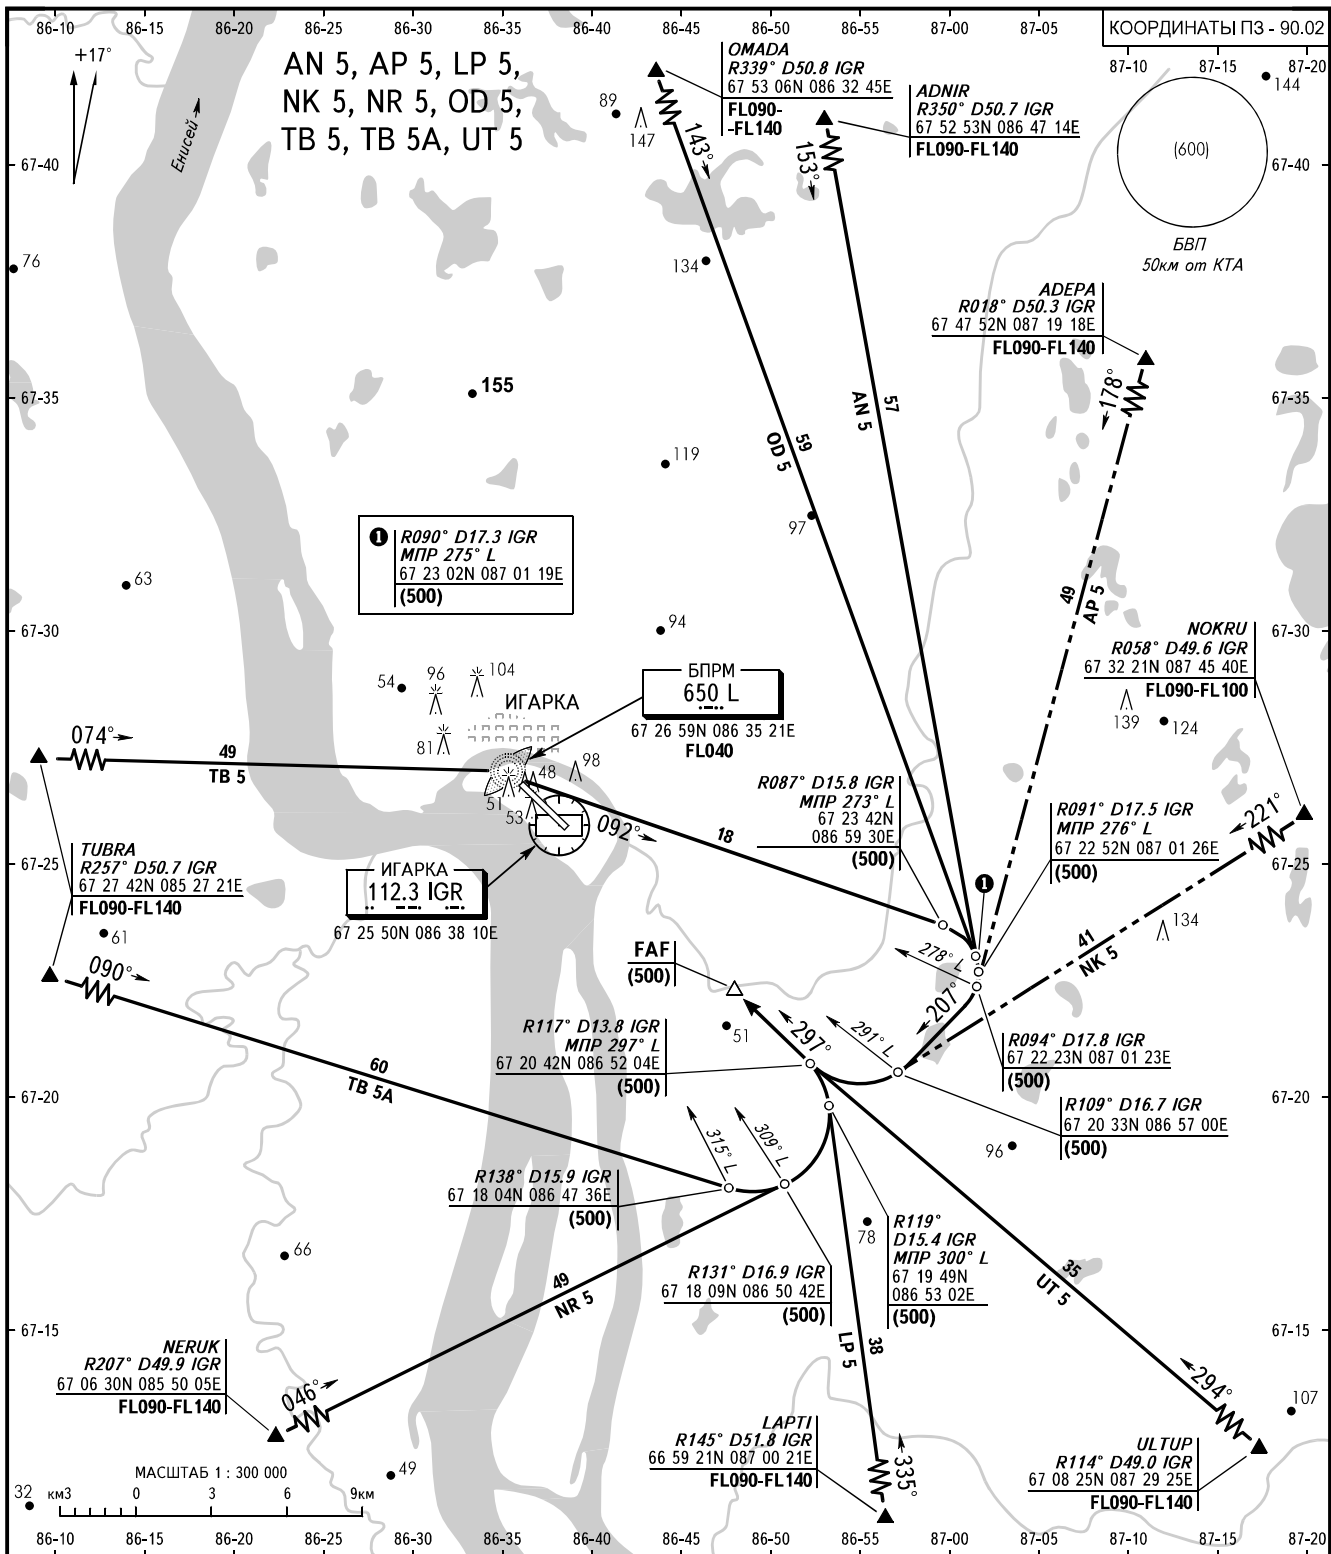

КАРТА СТАНДАРТНОГО ПРИБЫТИЯ
ПО ПРИБОРАМ - ICAO

ЭШЕЛОН
ПЕРЕХОДА: FL040

ИГАРКА, РОССИЯ
ИГАРКА
ВПП 30

ПЕЛЕНГИ И НАПРАВЛЕНИЯ МАГНИТНЫЕ
АБСОЛЮТНАЯ, ОТНОСИТЕЛЬНАЯ ВЫСОТЫ И ПРЕВЫШЕНИЯ В МЕТРАХ
РАССТОЯНИЯ В КИЛОМЕТРАХ