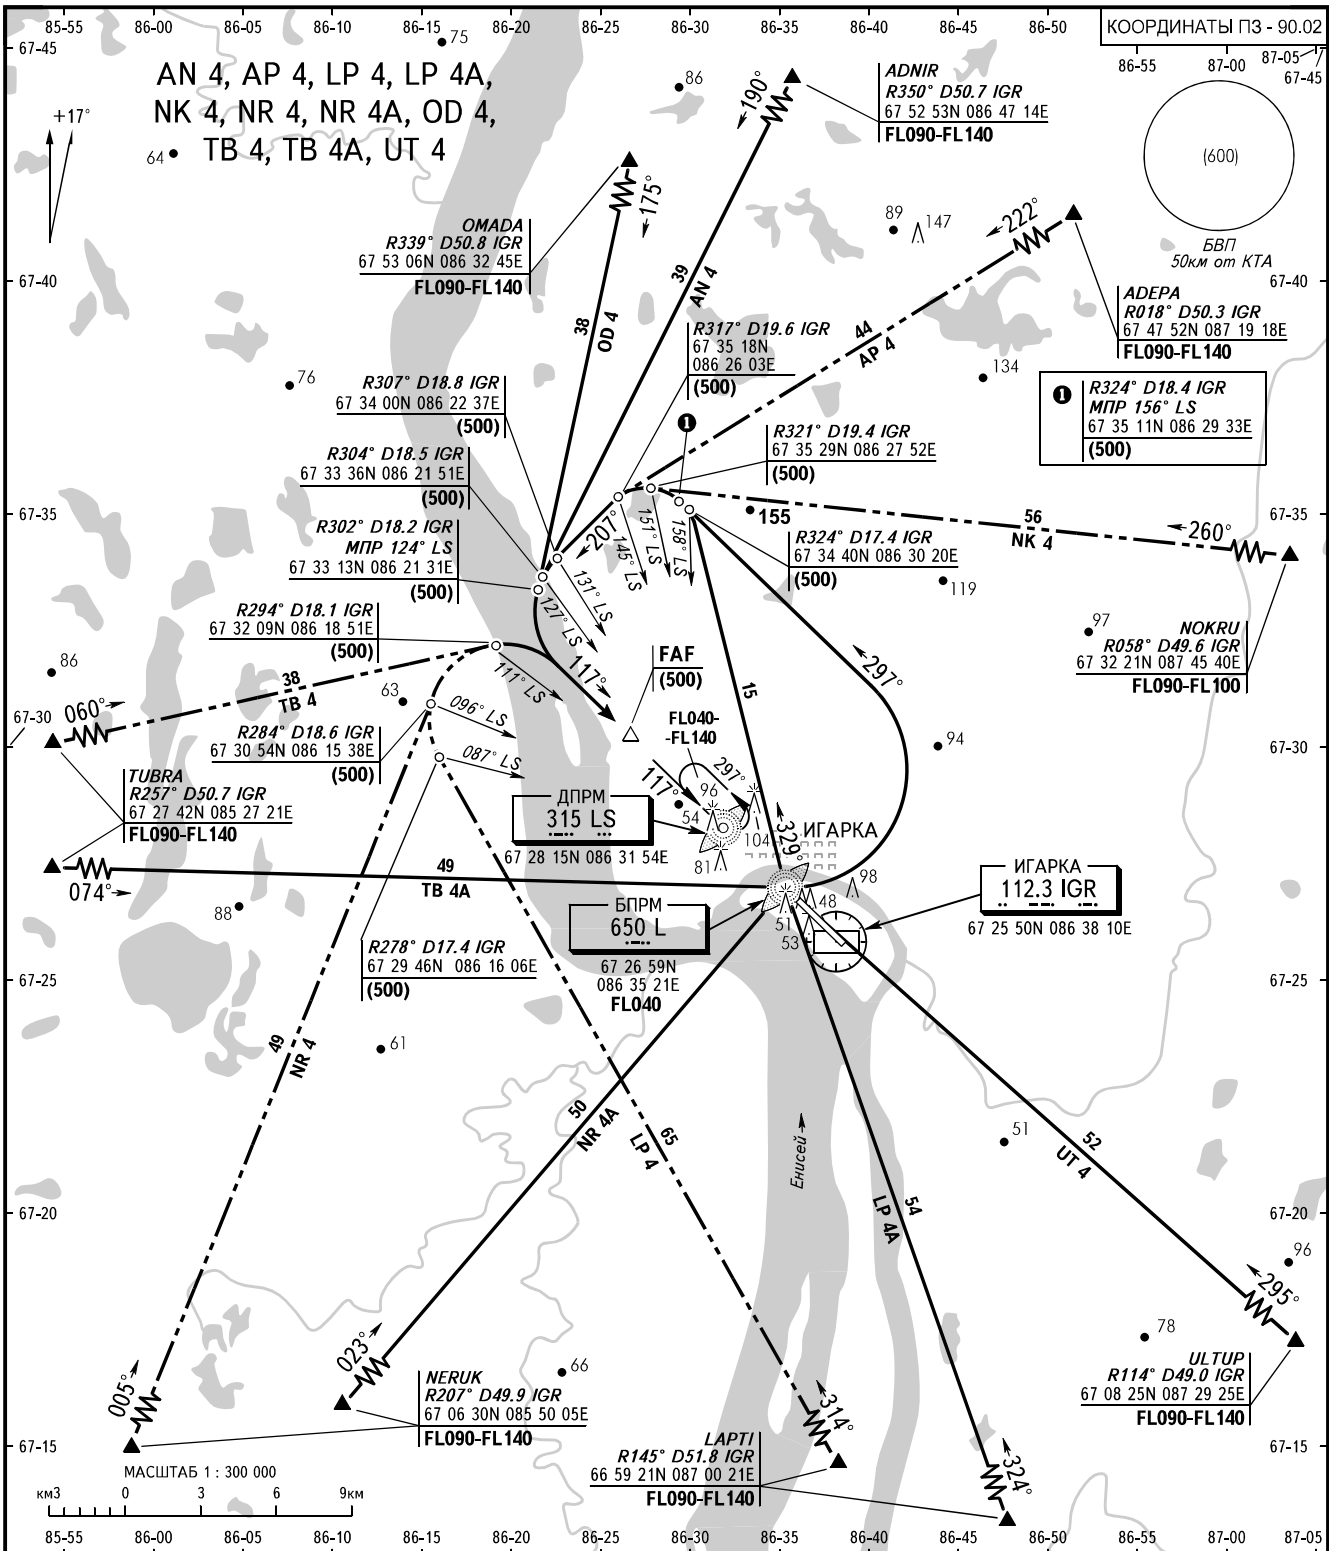

КАРТА СТАНДАРТНОГО ПРИБЫТИЯ
ПО ПРИБОРАМ - ICAO

ЭШЕЛОН
ПЕРЕХОДА: FL040

ИГАРКА, РОССИЯ

ИГАРКА

ВПП 12

ПОДХОД 124.200

ИЗМ: Примечания

ПЕЛЕНГИ И НАПРАВЛЕНИЯ МАГНИТНЫЕ
АБСОЛЮТНАЯ, ОТНОСИТЕЛЬНАЯ ВЫСОТЫ И ПРЕВЫШЕНИЯ В МЕТРАХ
РАССТОЯНИЯ В КИЛОМЕТРАХ