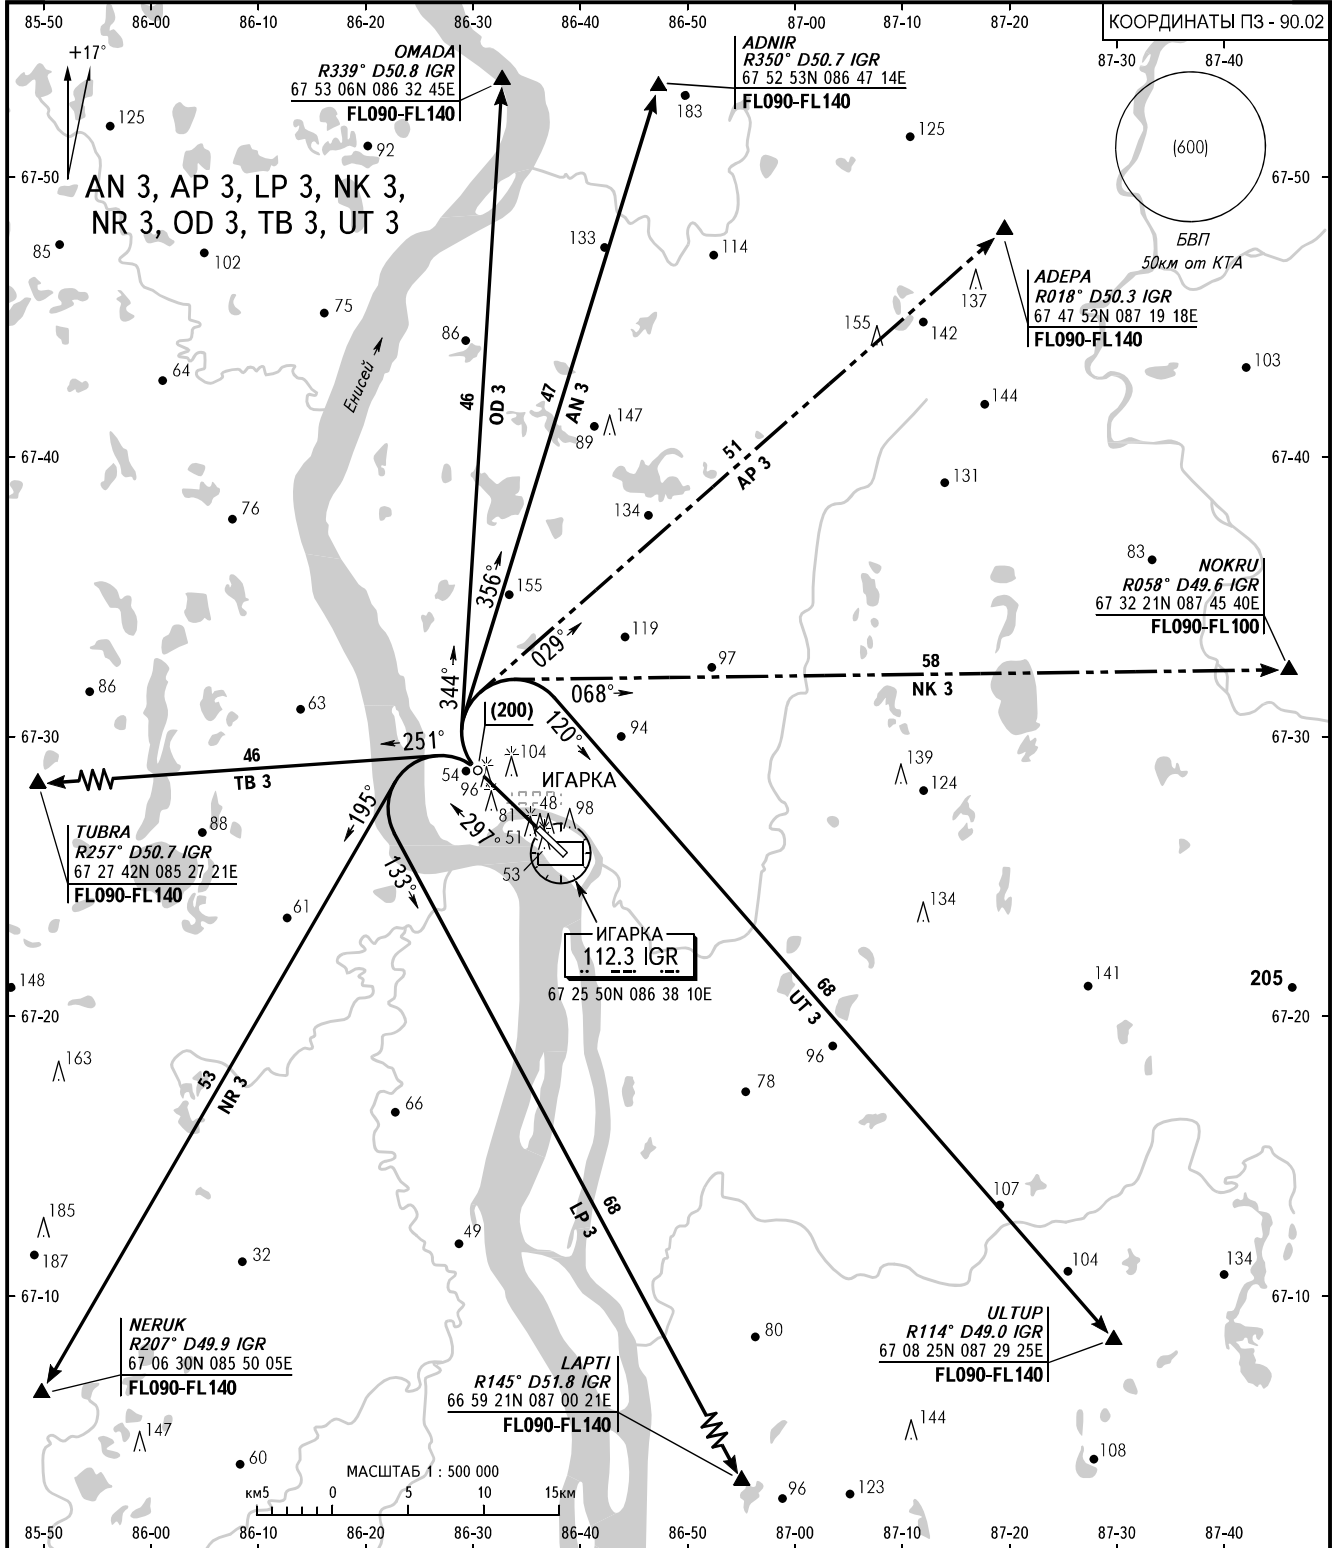

КАРТА СТАНДАРТНОГО ВЫЛЕТА
ПО ПРИБОРАМ - ICAO

ВЫСОТА
ПЕРЕХОДА: (600)

ИГАРКА, РОССИЯ
ИГАРКА
ВПП 30

ПОДХОД 124.200

ПРЕДУПРЕЖДЕНИЯ:

- Градиенты набора эшелонов на ПОД:
- ULTUP не менее 3.9%;
- LAPTИ не менее 4.1%;
- NERUK, NOKRU не менее 4.8%;
- ADEPA не менее 5.0%;
- ADNIR не менее 5.4%;
- OMADA, TUBRA не менее 5.5%.

ПЕЛЕНГИ И НАПРАВЛЕНИЯ МАГНИТНЫЕ
АБСОЛЮТНАЯ, ОТНОСИТЕЛЬНАЯ ВЫСОТЫ И ПРЕВЫШЕНИЯ В МЕТРАХ
РАССТОЯНИЯ В КИЛОМЕТРАХ