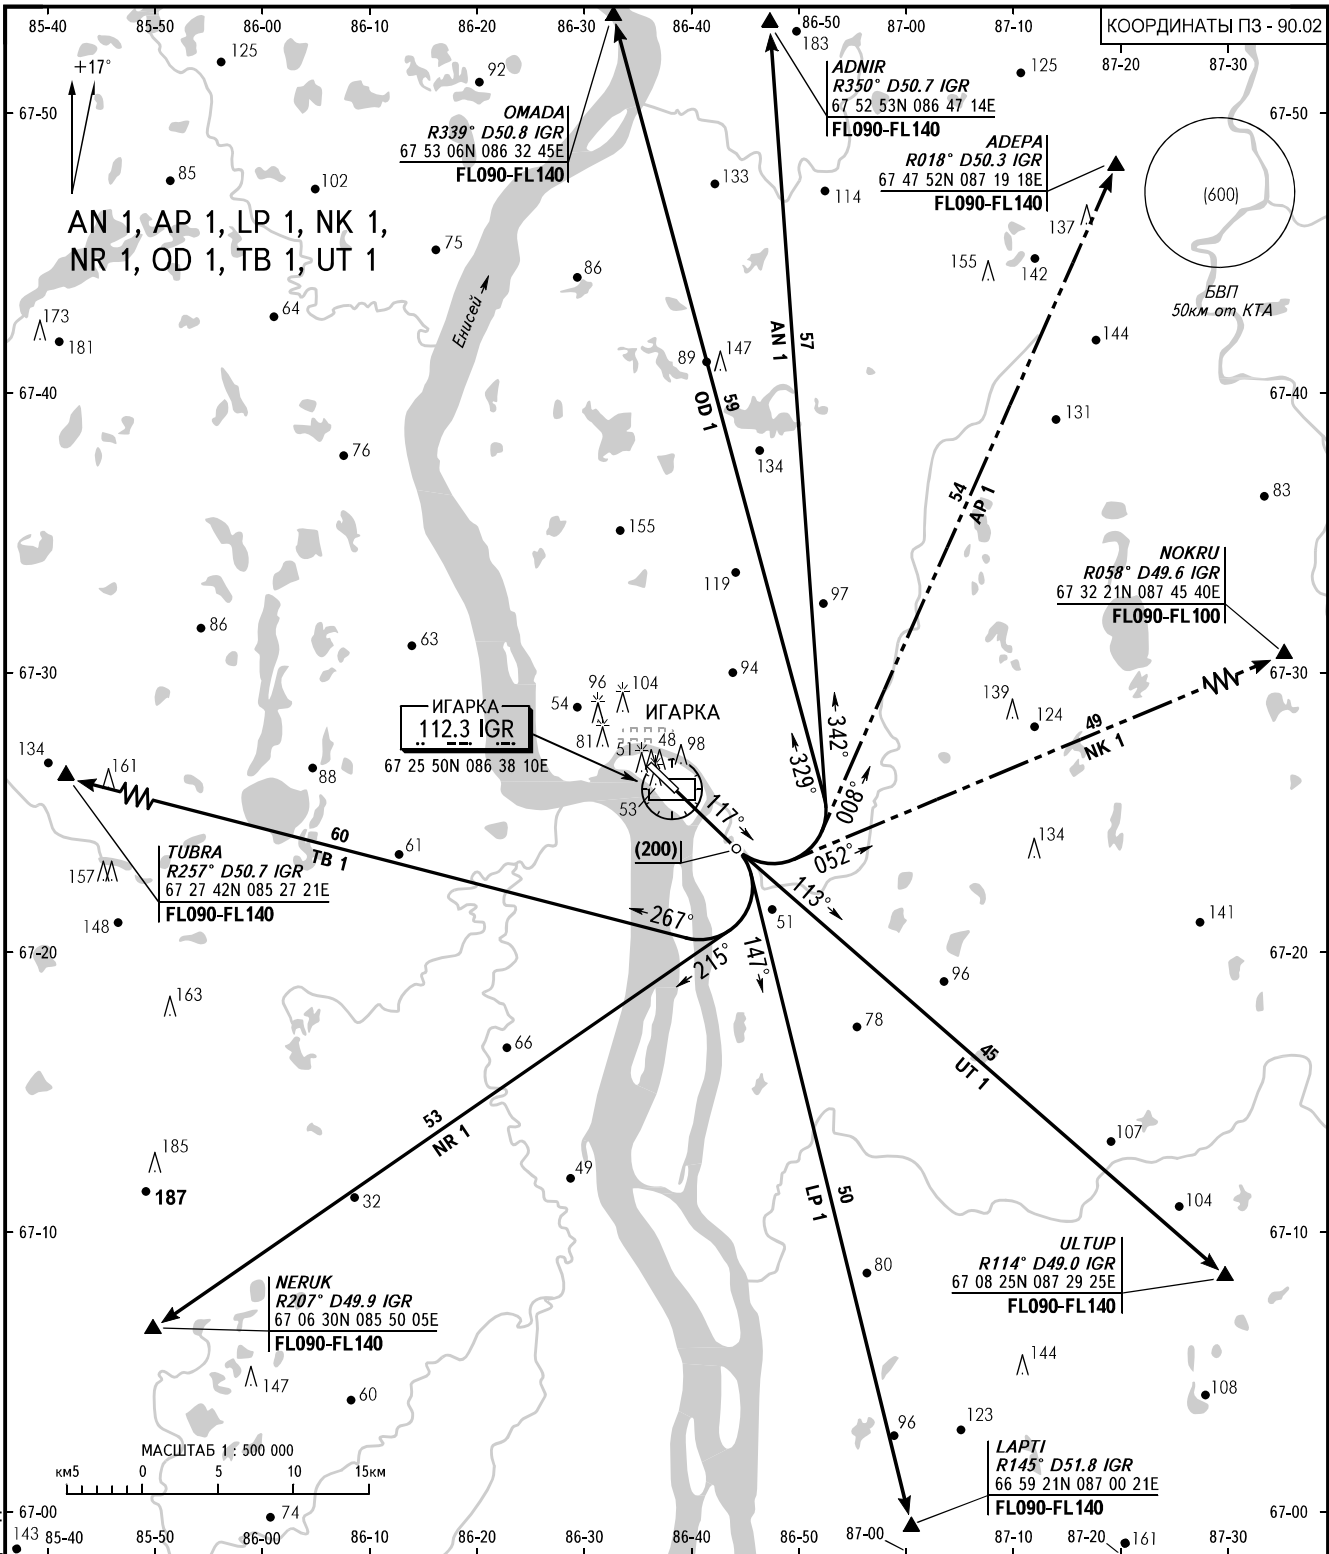

КАРТА СТАНДАРТНОГО ВЫЛЕТА  
ПО ПРИБОРАМ - ICAO

ВЫСОТА  
ПЕРЕХОДА: (600)

ИГАРКА, РОССИЯ

ИГАРКА

ВПП 12

ПОДХОД 124.200

**ПРЕДУПРЕЖДЕНИЯ:**

- Градиенты набора эшелонов на ПОД:
- ADNIR, OMADA, TUBRA не менее 4.3%;
  - ADEPA, NERUK не менее 4.7%;
  - NOKRU не менее 5.1%;
  - LAPTI не менее 5.4%;
  - ULTUP не менее 5.6%.

ПЕЛЕНГИ И НАПРАВЛЕНИЯ МАГНИТНЫЕ  
АБСОЛЮТНАЯ, ОТНОСИТЕЛЬНАЯ ВЫСОТЫ И ПРЕВЫШЕНИЯ В МЕТРАХ  
РАССТОЯНИЯ В КИЛОМЕТРАХ

ИЗМ: Радиал ПОД ТУВРА, предупреждения