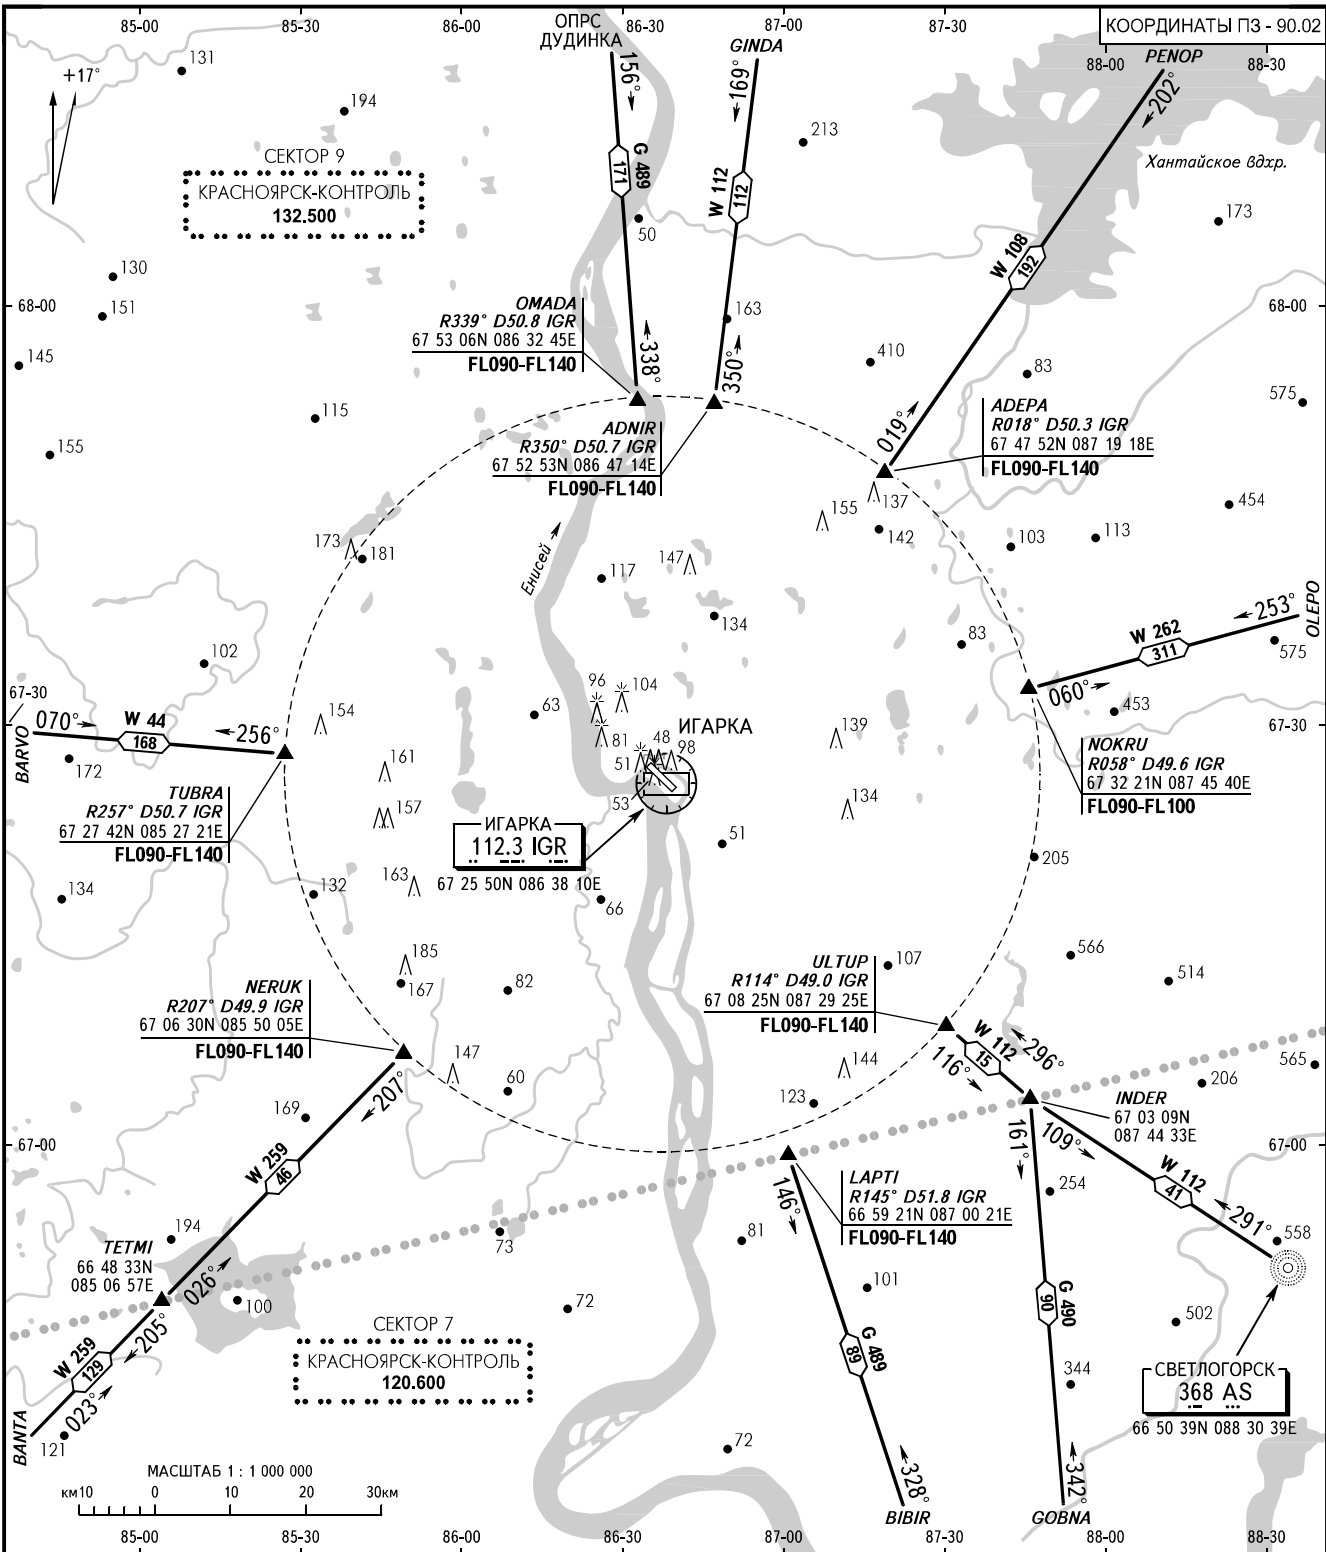

КАРТА РАЙОНА - ICAO

ПРИБЫТИЕ, ВЫЛЕТ
И ТРАНЗИТНЫЕ МАРШРУТЫ

ИГАРКА, РОССИЯ

ИГАРКА

ПОДХОД 124.200

ИЗМ: Новая карта

ПЕЛЕНГИ И НАПРАВЛЕНИЯ МАГНИТНЫЕ
АБСОЛЮТНАЯ, ОТНОСИТЕЛЬНАЯ ВЫСОТЫ И ПРЕВЫШЕНИЯ В МЕТРАХ
РАССТОЯНИЯ В КИЛОМЕТРАХ