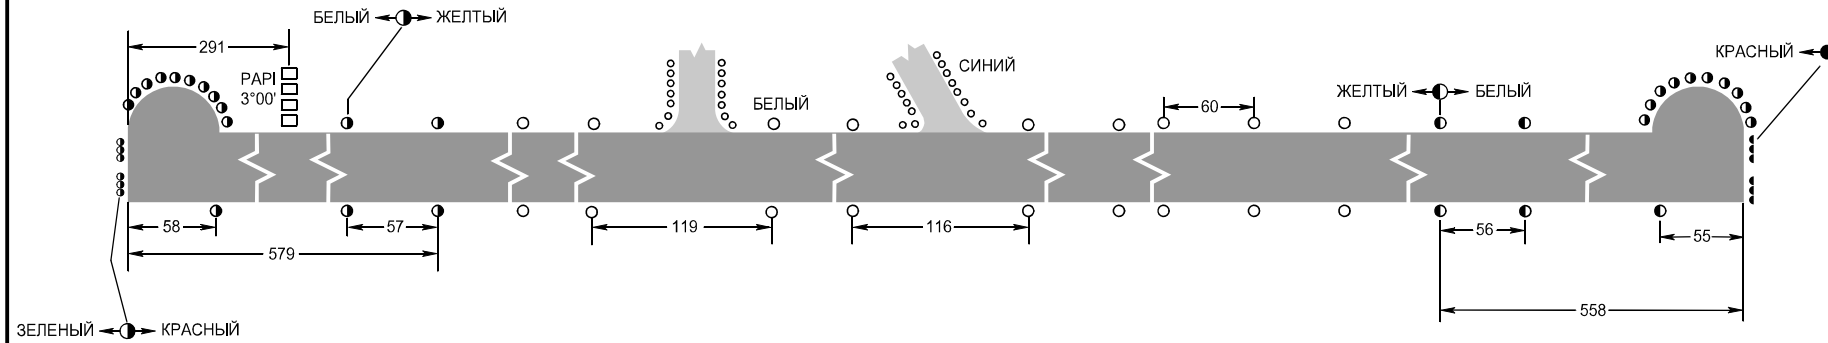

КАРТА  
АЭРОДРОМА - ICAO

КТА  
67°26'15"N  
086°37'19"E

ПРЕВ  
25м

ПОДХОД 124.200  
ТРАНЗИТ 131.800

ИГАРКА, РОССИЯ

ИГАРКА

КОординАТЫ ПЗ - 90.11

ВПП	НАПРАВЛЕНИЕ (ИСТИННОЕ)	ПОРОГ ВПП	НЕСУЩАЯ СПОСОБНОСТЬ
12	134.26°	67°26'43"N 086°36'03"E	PCN 45/R/A/X/L в период с 01 ОКТ по 30 АПР
30	314.29°	67°25'46"N 086°38'34"E	PCN 35/R/A/X/L в период с 01 МАЙ по 30 СЕН

ПРЕВЫШЕНИЯ И  
РАЗМЕРЫ В МЕТРАХ  
НАПРАВЛЕНИЕ МАГНИТНОЕ

ИЗМ: Здания

МАРКИРОВКА ВПП 12 / 30 И ВЫВОДНЫХ РД

СВЕТОБОРУДОВАНИЕ ВПП 12 / 30 И ВЫВОДНЫХ РД

РАЗМЕРЫ В МЕТРАХ

ИЗМ: Входные огни ВПП30