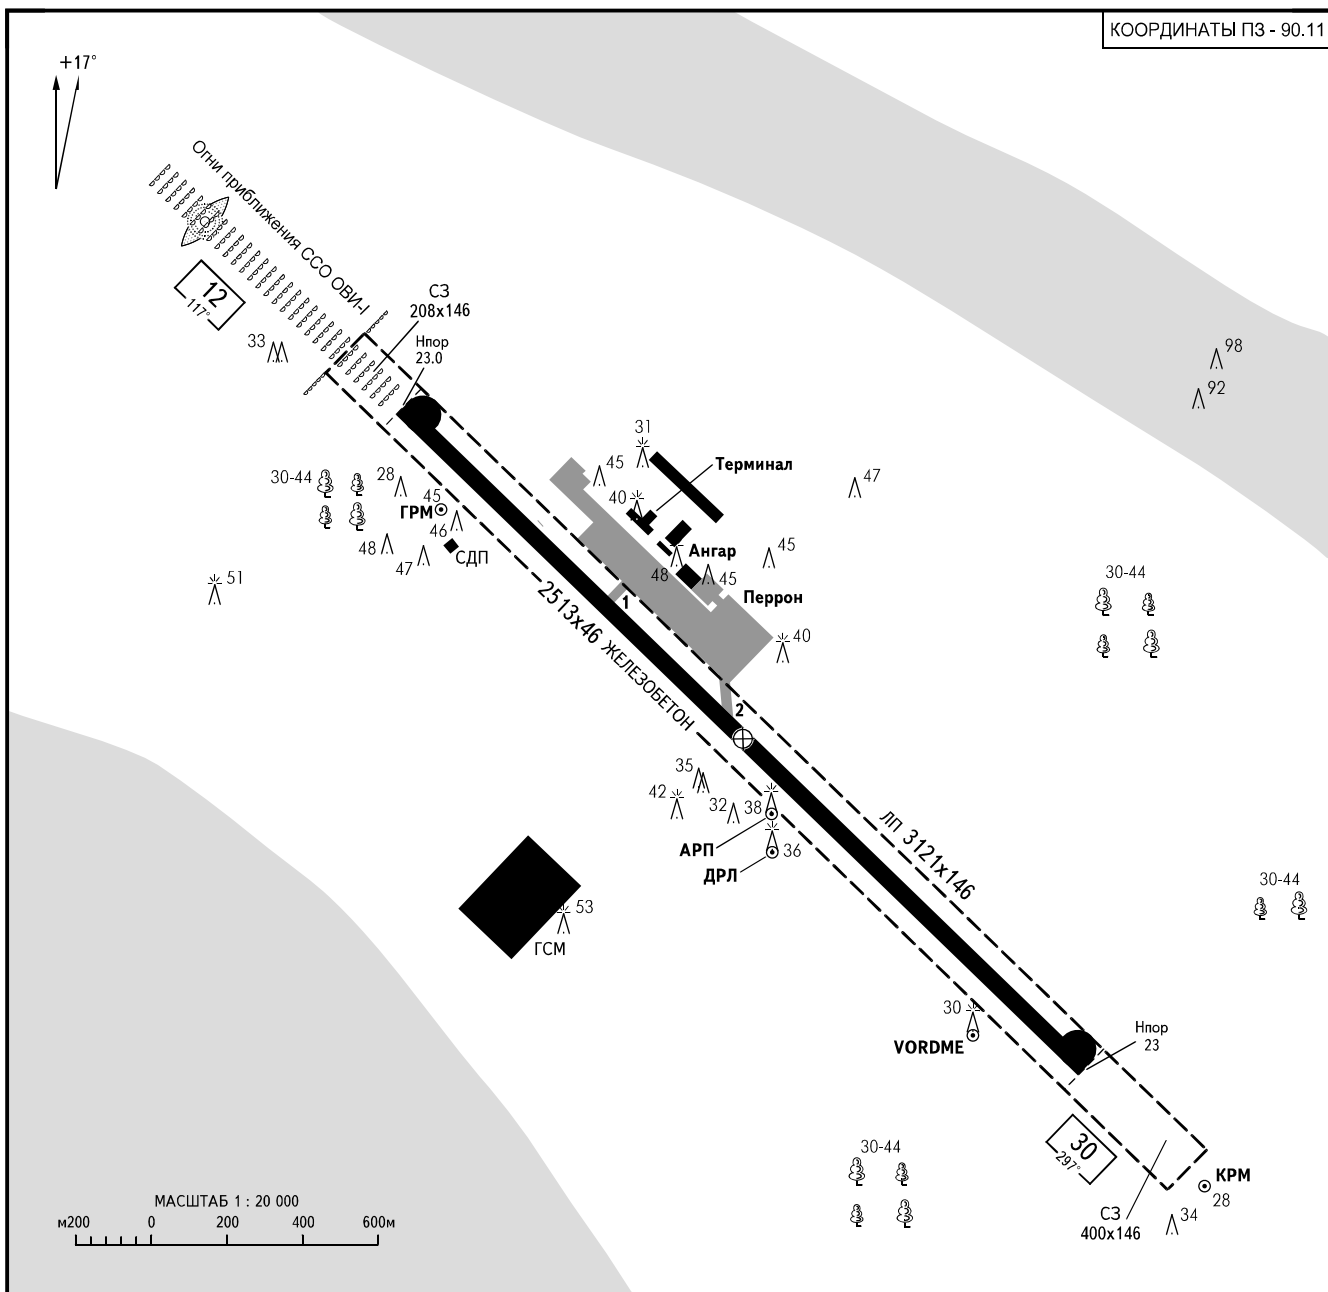

КАРТА  
АЭРОДРОМА - ICAO

КТА  
67°26'15"N  
086°37'19"E

ПРЕВ  
25м

ПОДХОД 124.200  
ТРАНЗИТ 131.800

ИГАРКА, РОССИЯ

ИГАРКА

КОординАТЫ ПЗ - 90.11

ВПП	НАПРАВЛЕНИЕ (ИСТИННОЕ)	ПОРОГ ВПП	НЕСУЩАЯ СПОСОБНОСТЬ
12	134.26°	67°26'43"N 086°36'03"E	PCN 45/R/A/X/L в период с 01 ОКТ по 30 АПР
30	314.29°	67°25'46"N 086°38'34"E	PCN 35/R/A/X/L в период с 01 МАЙ по 30 СЕН

ПРЕВЫШЕНИЯ И  
РАЗМЕРЫ В МЕТРАХ  
НАПРАВЛЕНИЕ МАГНИТНОЕ

ИЗМ: Здания

МАРКИРОВКА ВПП 12 / 30 И ВЫВОДНЫХ РД

СВЕТОБОРУДОВАНИЕ ВПП 12 / 30 И ВЫВОДНЫХ РД

РАЗМЕРЫ В МЕТРАХ

ИЗМ: Входные огни ВПП30