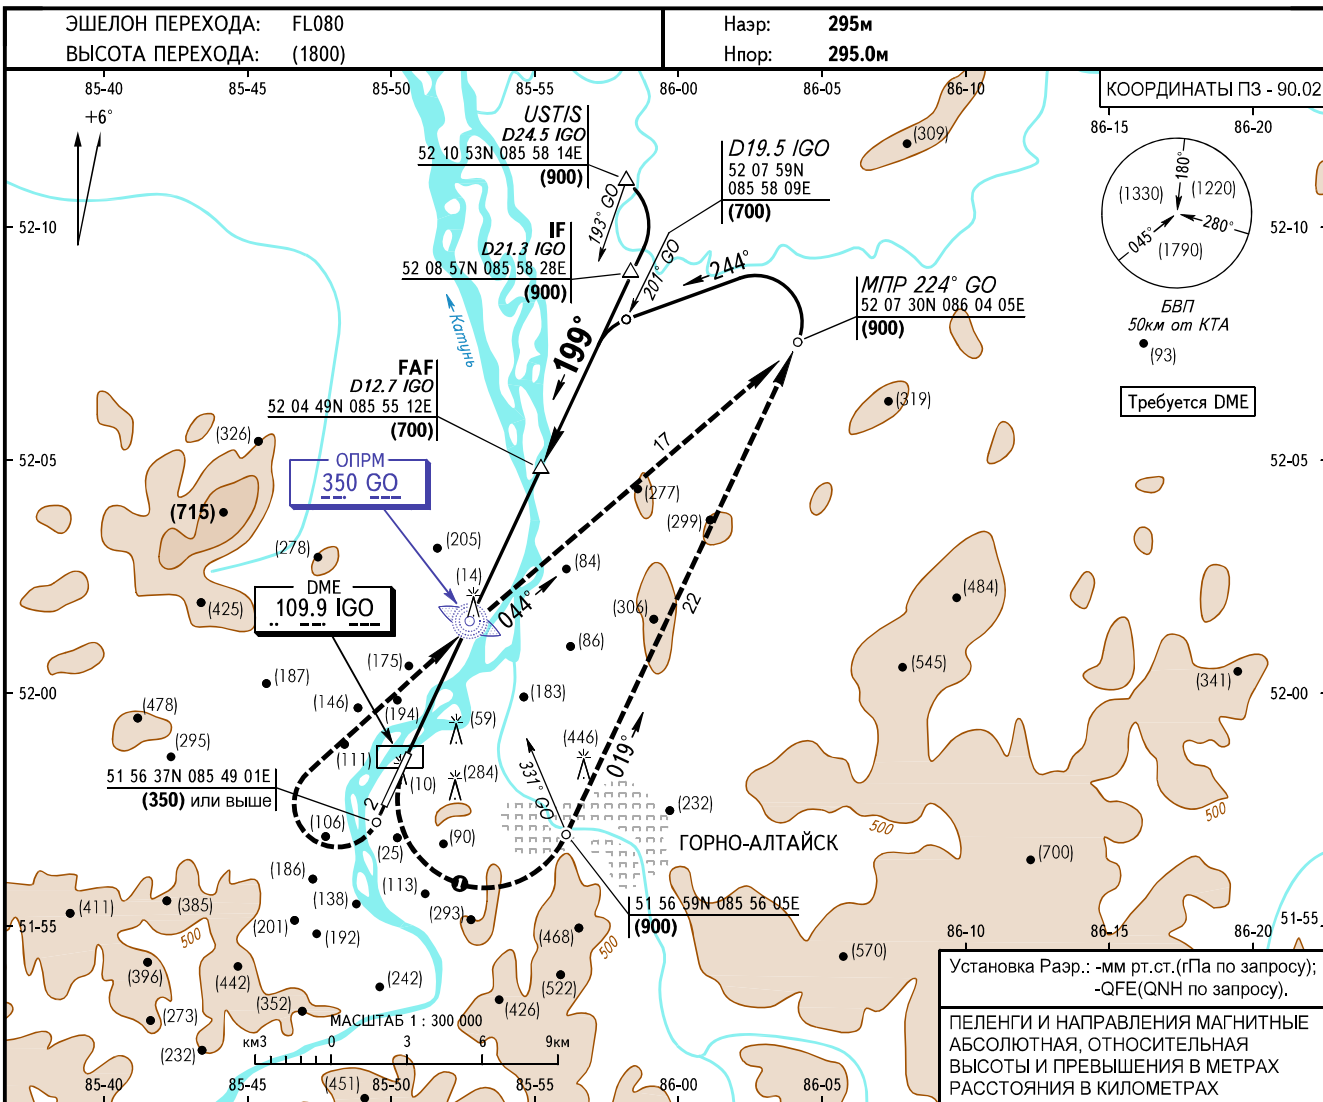

КАРТА ЗАХОДА
НА ПОСАДКУ
ПО ПРИБОРАМ - ICAO

ДИАЛИЗ ВЫШКА 133.000

ГОРНО-АЛТАЙСК, РОССИЯ
ГОРНО-АЛТАЙСК
ОПРС ВПП 20

УХОД НА ВТОРОЙ КРУГ

Набор по прямой (350) или выше до удаления 2км от торца ВПП 02 (что позже), далее ПРАВЫЙ разворот с набором (900) на ОПРМ GO, далее по схеме захода.

При уходе на второй круг вертикальная скорость набора не менее 4м/сек.

GO

FAF

D12.7 IGO

(700)

5.8% (3°20')

199°

(360)

км10 8 6 4 2 0 2 4 6 8 10 12 14 16 18 20 22км

ОСА(Н)		A	B	C	D
ЗАХОД С		565(270)	565(270)	565(270)	575(280)
	ПРЯМОЙ				

ПРЕДУПРЕЖДЕНИЯ:

При пересечении реки Катуня при подходе к ВПП 20 на удалении 2-1км от торца ВПП наблюдается нисходящий поток воздуха. Снижение ниже рекомендованной глссады 3°20' до пролета указанного рубежа недопустимо.

❗ При уходе на второй круг с высоты выше (400).
Набор по прямой (500), ЛЕВЫЙ разворот с набором высоты (900), далее по схеме.

Путевая скорость	км/ч	150	180	210	240	270	300	330	360	390	420	450
Вертик. скорость снижения	м/с	2.4	2.9	3.4	3.9	4.4	4.8	5.3	5.8	6.3	6.8	7.3