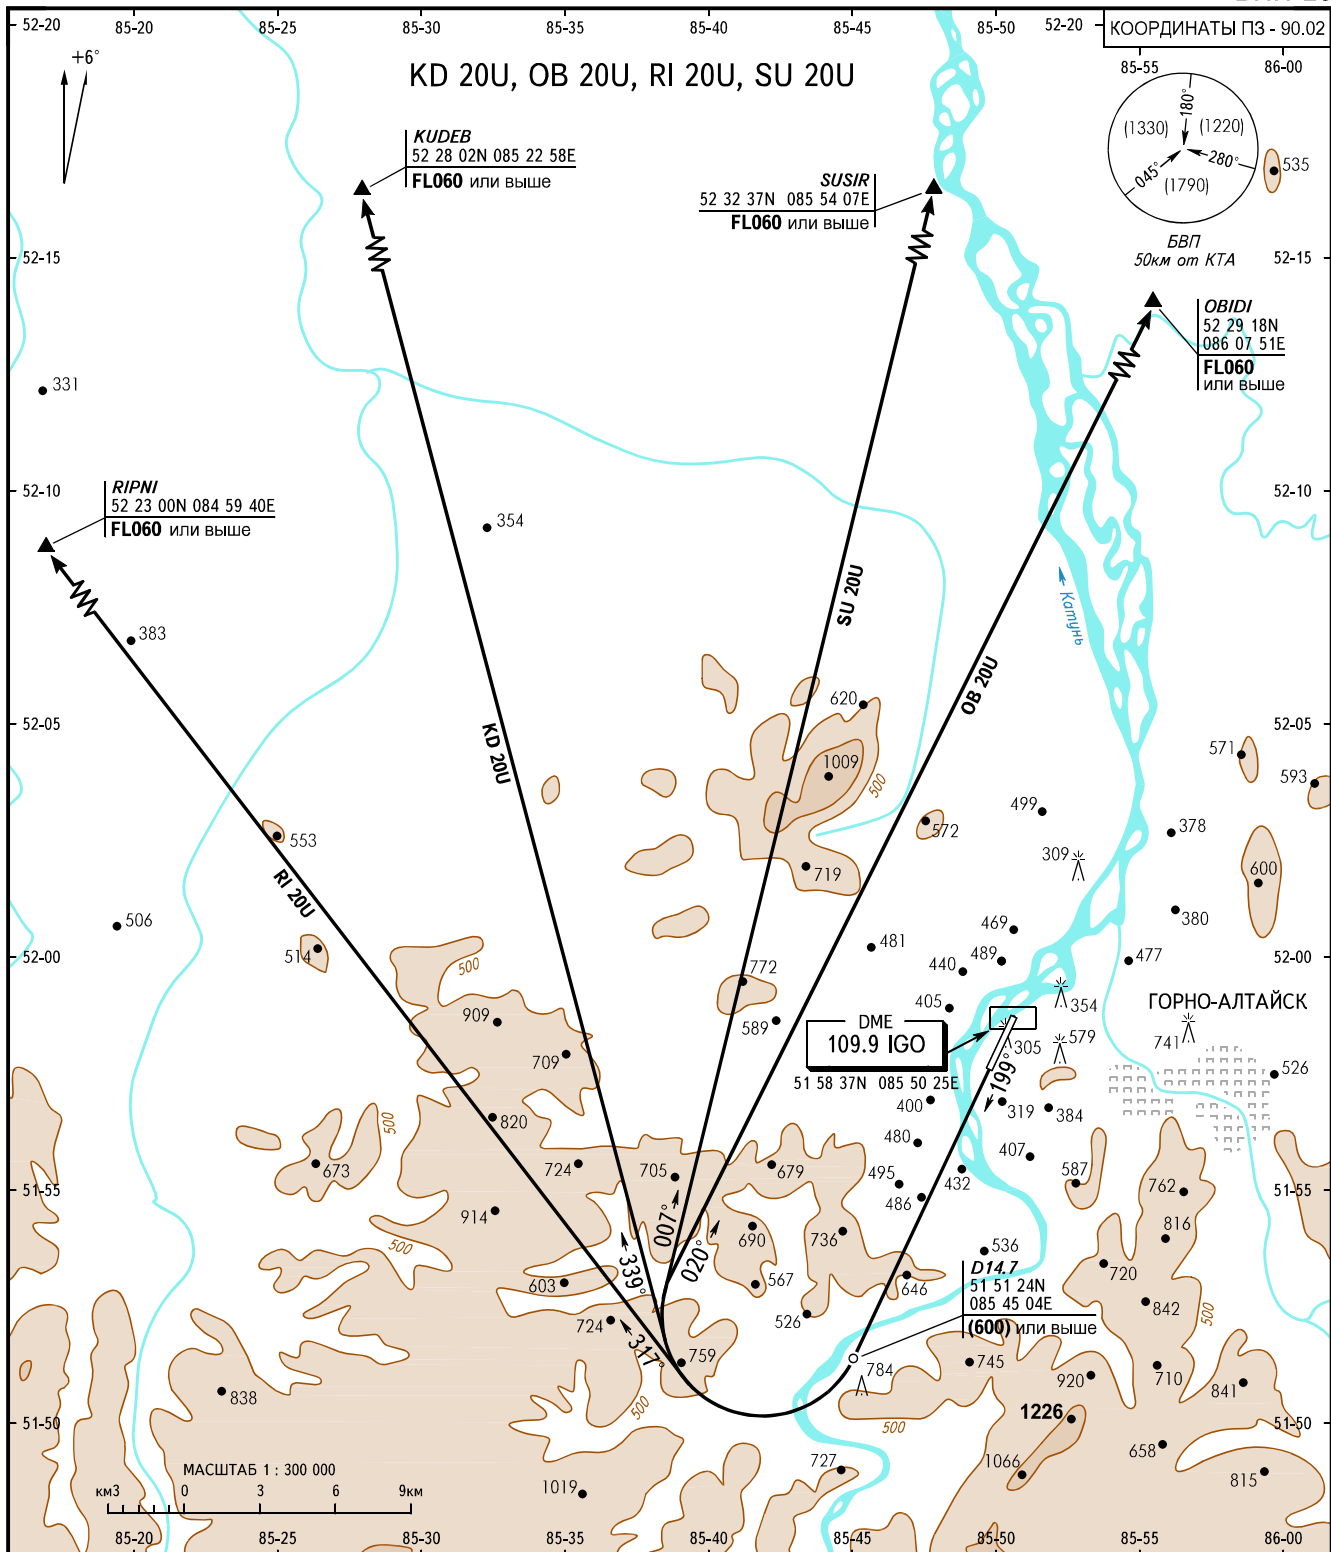

КАРТА СТАНДАРТНОГО ВЫЛЕТА  
ПО ПРИБОРАМ - ICAO

ВЫСОТА  
ПЕРЕХОДА: (1800)

ГОРНО-АЛТАЙСК, РОССИЯ  
ГОРНО-АЛТАЙСК  
ВПП 20

ДИАЛИЗ ВЫШКА 133.000

**ПРЕДУПРЕЖДЕНИЯ:**

1. Влет с МК 199° ВС КАТ А, В, С, D разрешен при условии выдерживания градиента набора не менее 5.9% до высоты (700) далее не менее 3.3%.
2. Первый разворот выполнять на удалении не более D14.7 IGO и на высоте не менее (600).

ПЕЛЕНГИ И НАПРАВЛЕНИЯ МАГНИТНЫЕ  
АБСОЛЮТНАЯ, ОТНОСИТЕЛЬНАЯ ВЫСОТЫ И ПРЕВЫШЕНИЯ В МЕТРАХ  
РАССТОЯНИЯ В КИЛОМЕТРАХ