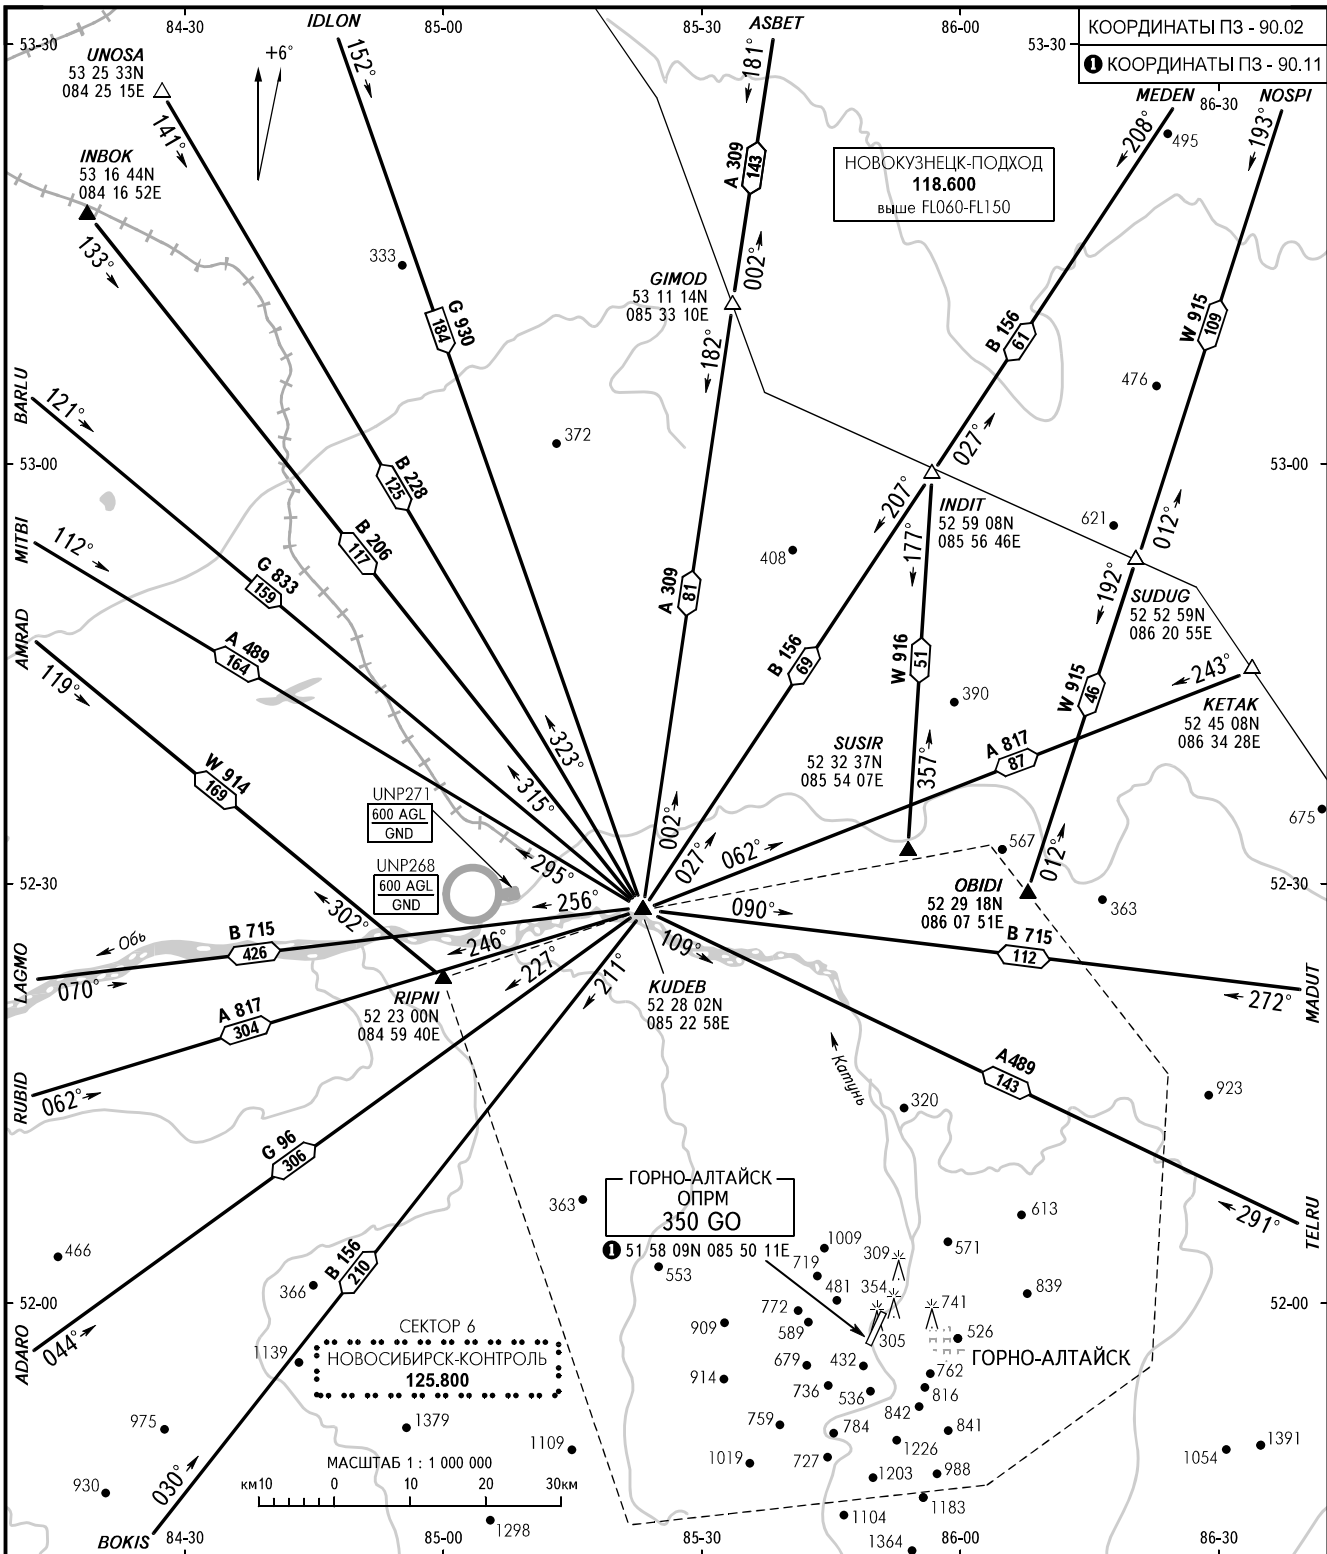

КАРТА РАЙОНА - ICAO

ПРИБЫТИЕ, ВЫЛЕТ
И ТРАНЗИТНЫЕ МАРШРУТЫ

ГОРНО-АЛТАЙСК, РОССИЯ

ГОРНО-АЛТАЙСК

ДИАЛИЗ ВЫШКА 133.000

ПЕЛЕНГИ И НАПРАВЛЕНИЯ МАГНИТНЫЕ
АБСОЛЮТНАЯ, ОТНОСИТЕЛЬНАЯ ВЫСОТЫ И ПРЕВЫШЕНИЯ В МЕТРАХ
РАССТОЯНИЯ В КИЛОМЕТРАХ