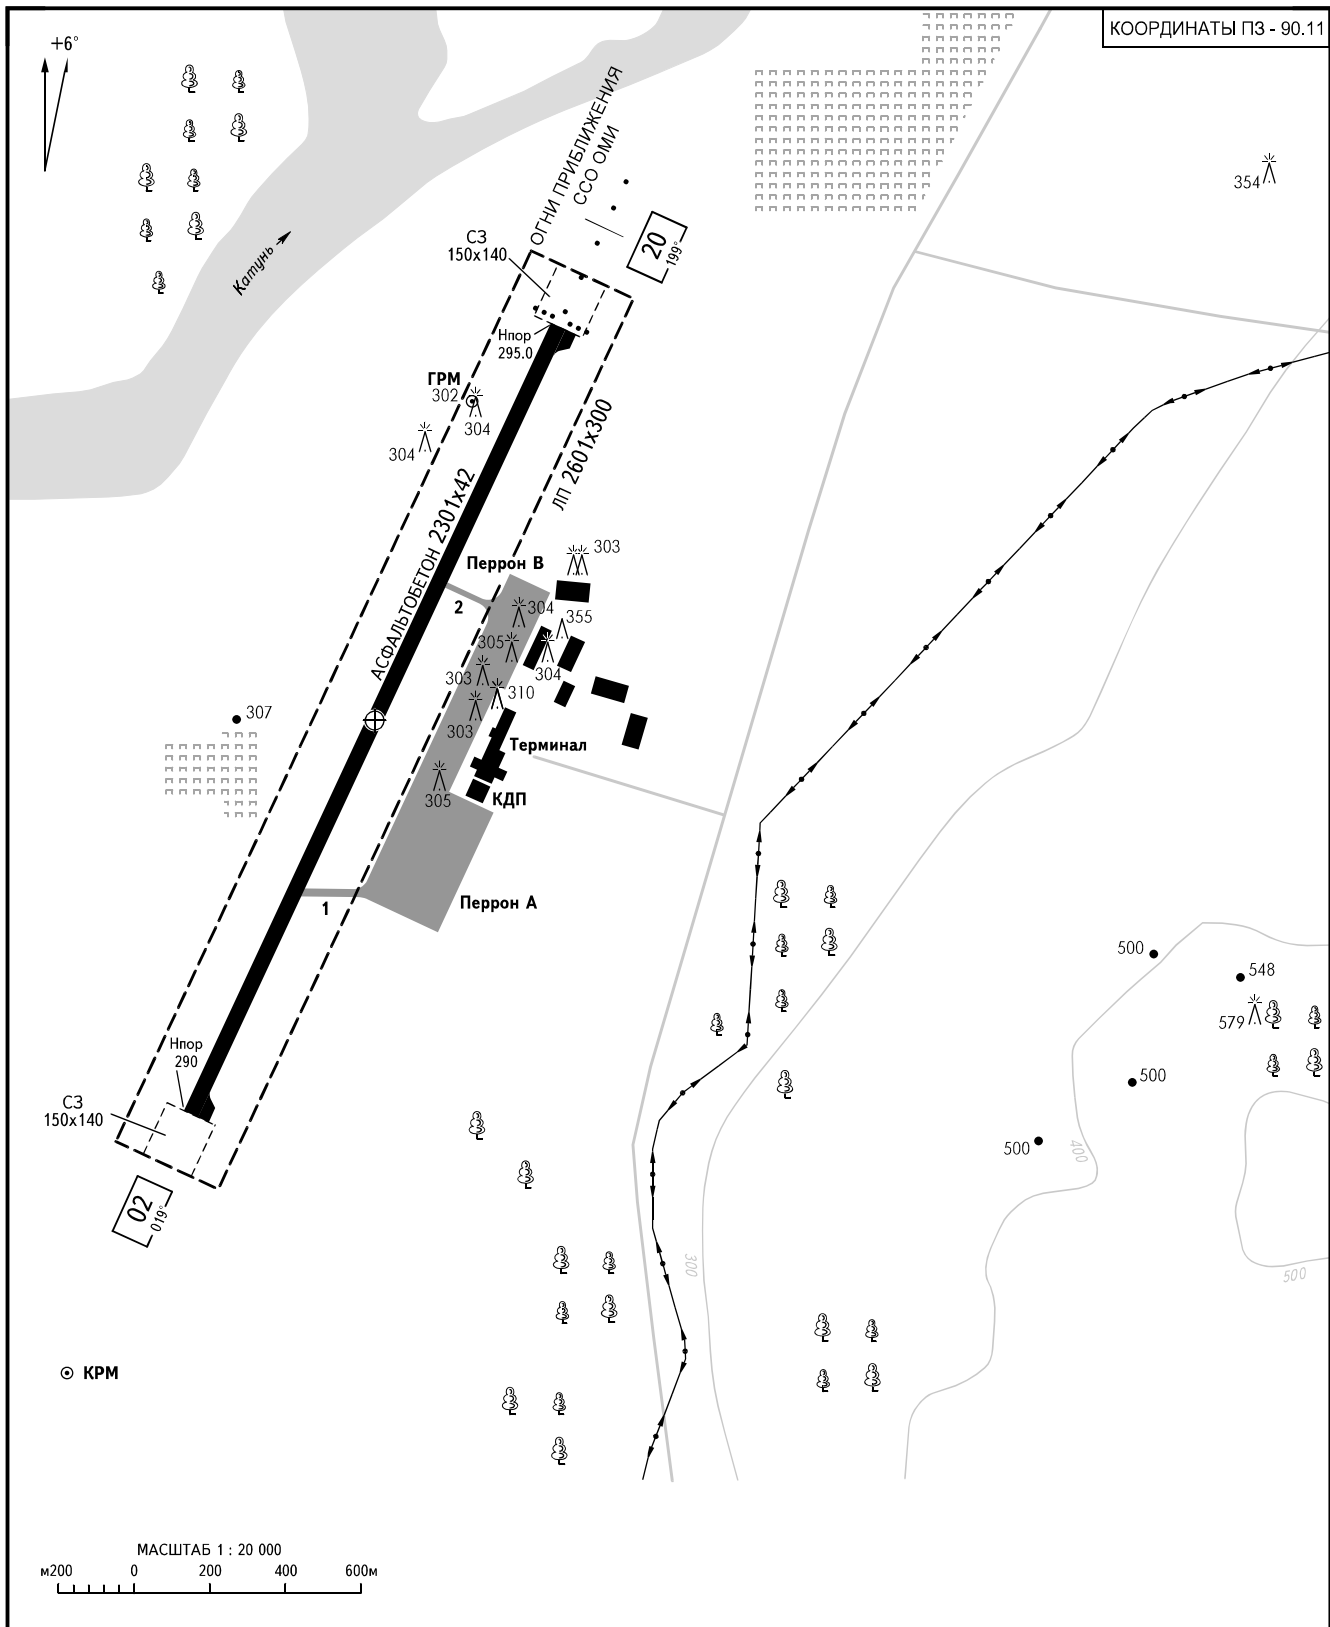

КАРТА
АЭРОДРОМА - ICAO

КТА
51°58'09"N
085°50'11"E

ПРЕВ
295м

ДИАЛИЗ ЗЕМЛЯ 118.900
ДИАЛИЗ ВЫШКА 133.000

ГОРНО-АЛТАЙСК, РОССИЯ
ГОРНО-АЛТАЙСК

ВПП	НАПРАВЛЕНИЕ (ИСТИННОЕ)	ПОРОГ ВПП	НЕСУЩАЯ СПОСОБНОСТЬ
02	025°18.19'	51°57'36"N 085°49'46"E	PCN 57 /F/A/X/T
20	205°18.59'	51°58'43"N 085°50'37"E	

ПРЕВЫШЕНИЯ И
РАЗМЕРЫ В МЕТРАХ
НАПРАВЛЕНИЯ МАГНИТНОЕ

ИЗМ: Новая карта