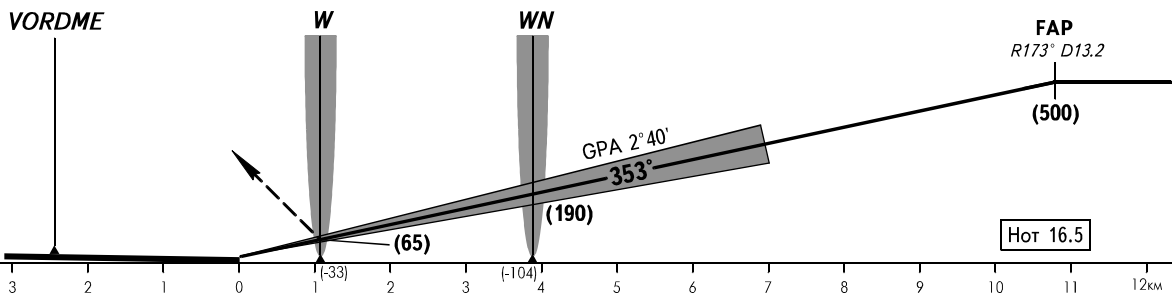

КАРТА ЗАХОДА
НА ПОСАДКУ
ПО ПРИБОРАМ - ICAO

ВЫШКА 124.200

ПОЛЯРНЫЙ, РОССИЯ
ПОЛЯРНЫЙ
ILS ВПП 35

УХОД НА ВТОРОЙ КРУГ
Набор (200), ПРАВЫЙ разворот с набором (500) на МПУ 173°, далее по схеме захода.

	ОСА(Н)	ЭШЕЛОН ПЕРЕХОДА: ①				Радиусы зон визуального маневрирования (ЗВМ) R:							
		A	B	C	D								
ЗАХОД С ПРЯМОЙ		546 (46)	549 (49)	552 (52)	556 (56)	КАТ А - 3120м КАТ В - 4980м КАТ С - 7850м КАТ D - 9790м							
ВЗП		622 (122)	650 (150)	680 (180)	710 (210)	НЕ В МАСШТАБЕ							
Путевая скорость		км/ч	150	180	210	240	270	300	330	360	390	420	450
Верт. скорость снижения		м/с	1.9	2.3	2.7	3.1	3.4	3.9	4.3	4.6	5.0	5.5	5.8

ИЗМ: Новая карта