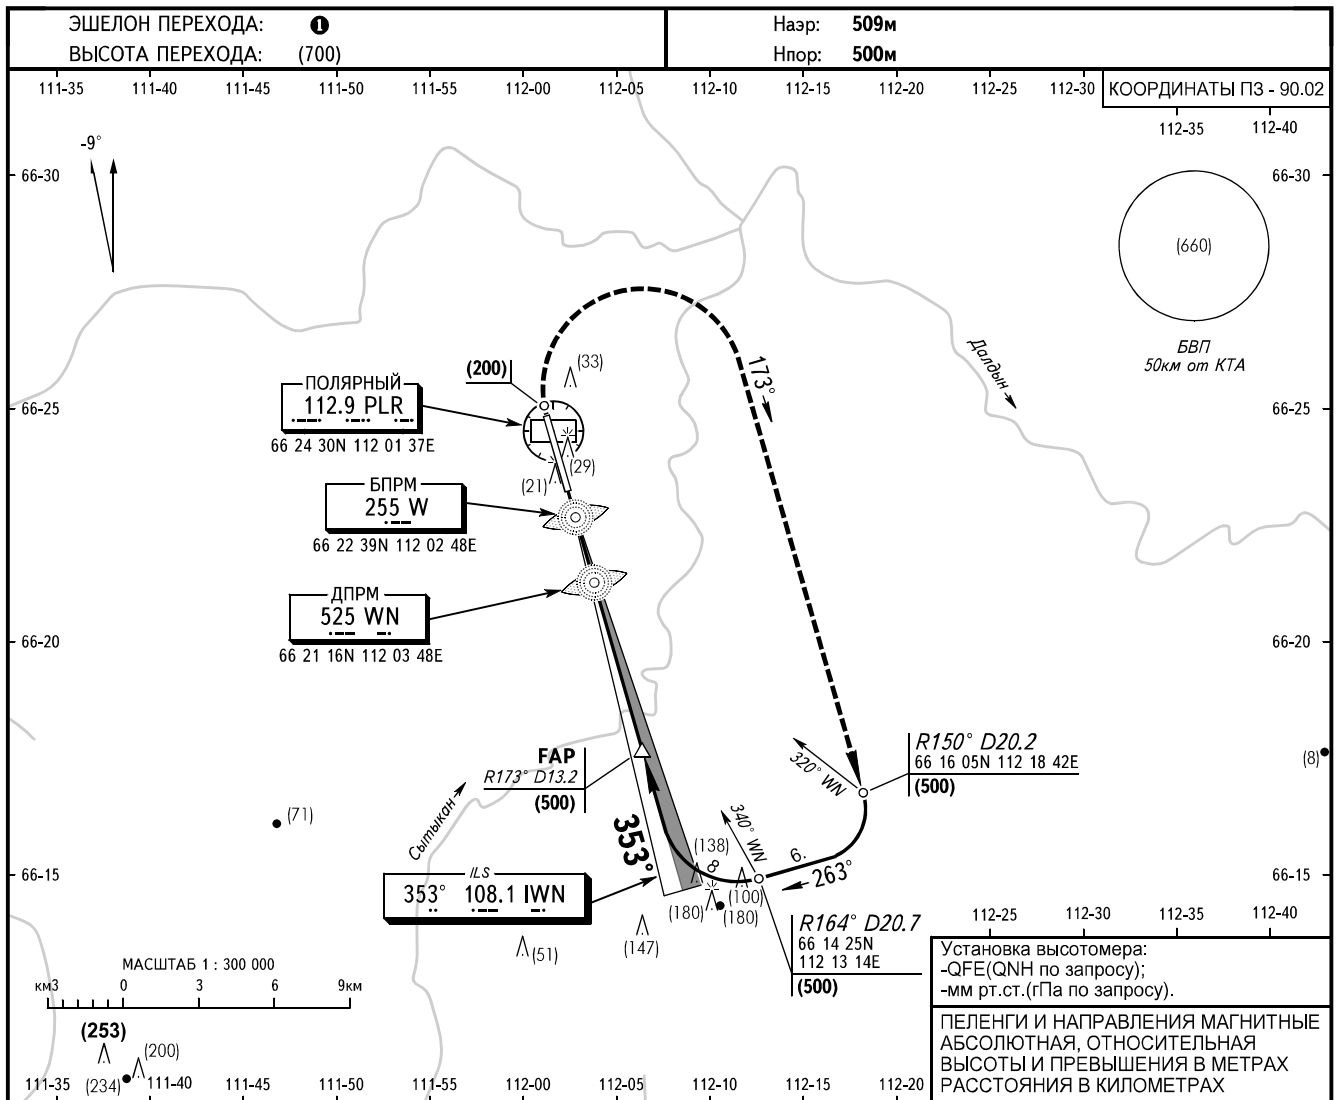

КАРТА ЗАХОДА
НА ПОСАДКУ
ПО ПРИБОРАМ - ICAO

ВЫШКА 124.200

ПОЛЯРНЫЙ, РОССИЯ
ПОЛЯРНЫЙ
ILS ВПП 35

УХОД НА ВТОРОЙ КРУГ
Набор (200), ПРАВЫЙ разворот с набором (500) на МПУ 173°, далее по схеме захода.

	ОСА(Н)	ЭШЕЛОН ПЕРЕХОДА: ①				Радиусы зон визуального маневрирования (ЗВМ) R:							
		A	B	C	D								
ЗАХОД С ПРЯМОЙ		546 (46)	549 (49)	552 (52)	556 (56)	КАТ А - 3120м КАТ В - 4980м КАТ С - 7850м КАТ D - 9790м							
ВЗП		622 (122)	650 (150)	680 (180)	710 (210)	НЕ В МАСШТАБЕ							
Путевая скорость		км/ч	150	180	210	240	270	300	330	360	390	420	450
Верт. скорость снижения		м/с	1.9	2.3	2.7	3.1	3.4	3.9	4.3	4.6	5.0	5.5	5.8

ИЗМ: Новая карта