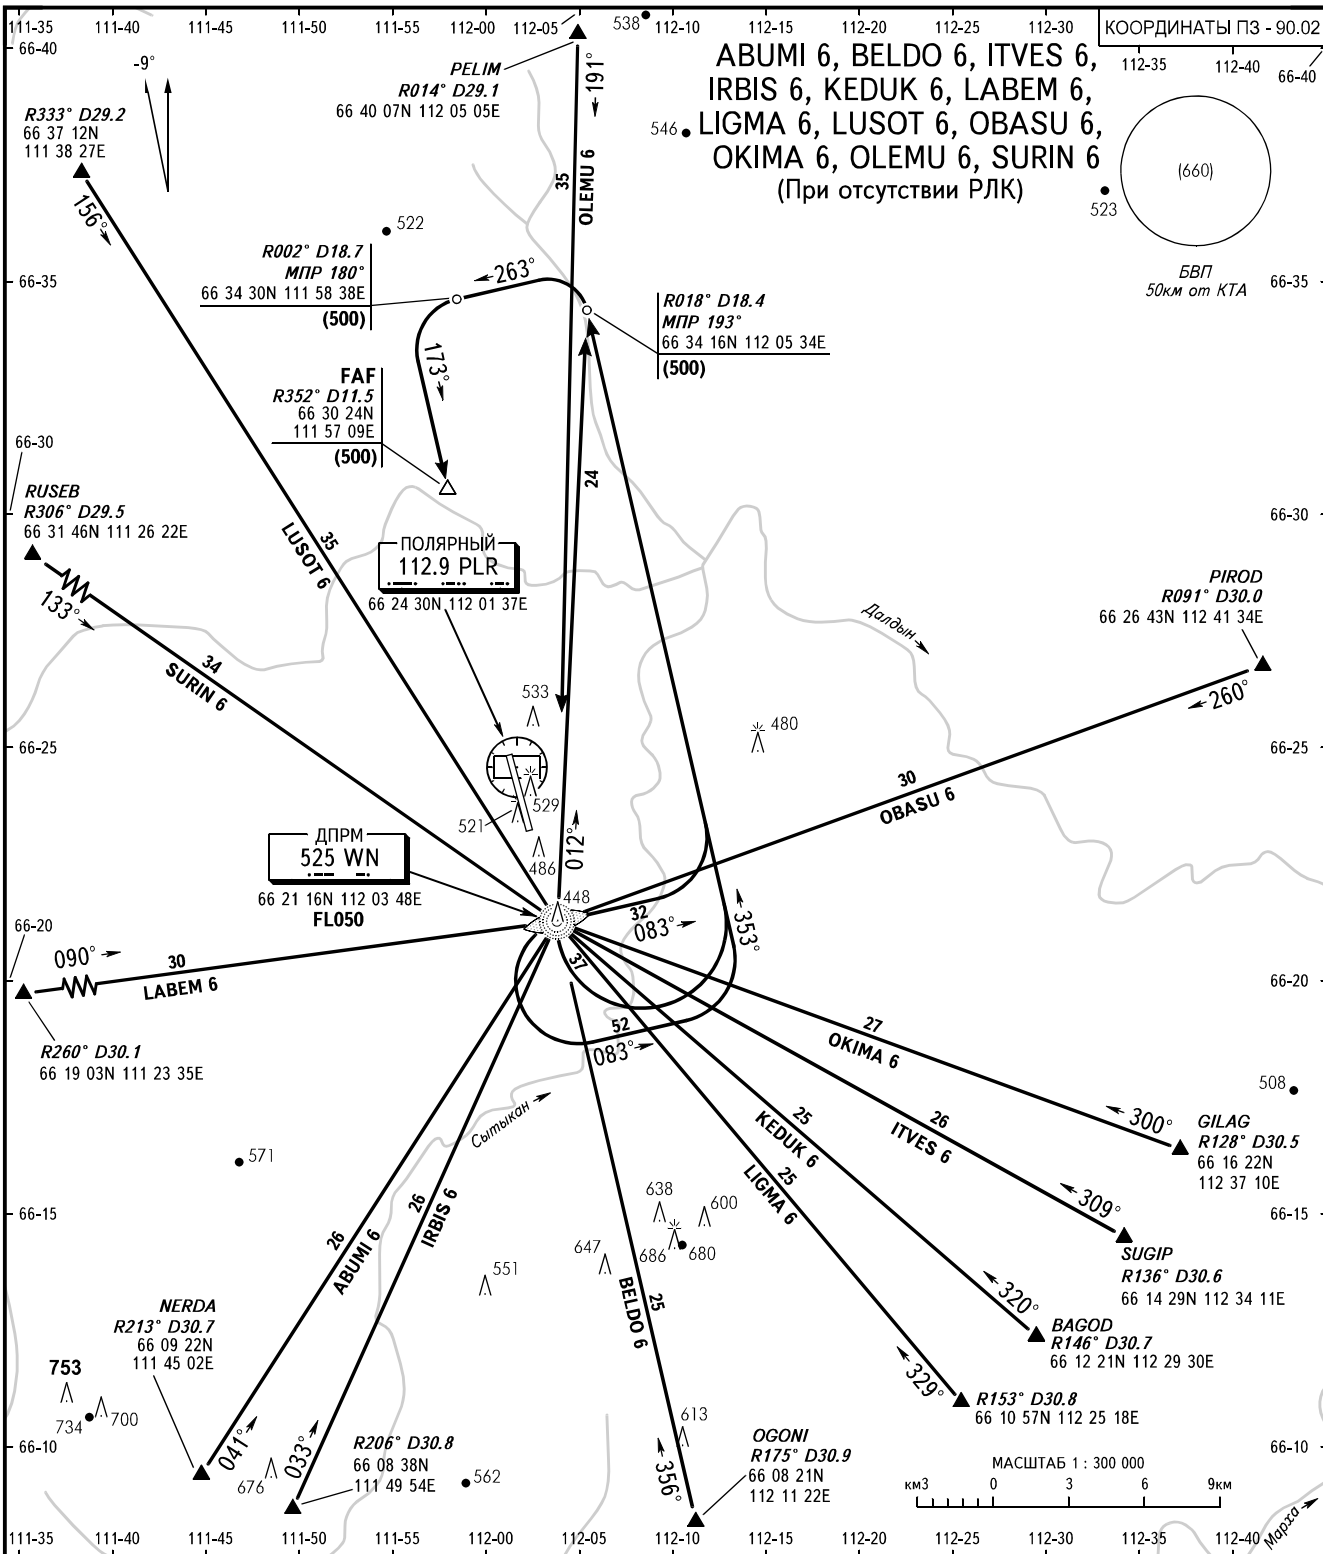

КАРТА СТАНДАРТНОГО ПРИБЫТИЯ
ПО ПРИБОРАМ - ICAO

ЭШЕЛОН
ПЕРЕХОДА: ①

ПОЛЯРНЫЙ, РОССИЯ

ПОЛЯРНЫЙ

ВПП 17

ВЫШКА 124.200

- ① ЭШЕЛОН ПЕРЕХОДА:
- FL050 при QFE 714мм рт.ст. или выше;
 - FL060 при QFE ниже 714мм рт.ст.;
 - FL070 при QFE ниже 687мм рт.ст.

ПРИМЕЧАНИЯ:
Высоты пролета ПОД FL050
или выше по указанию органа ОВД.

ПЕЛЕНГИ И НАПРАВЛЕНИЯ МАГНИТНЫЕ
АБСОЛЮТНАЯ, ОТНОСИТЕЛЬНАЯ ВЫСОТЫ И ПРЕВЫШЕНИЯ В МЕТРАХ
РАССТОЯНИЯ В КИЛОМЕТРАХ

ИЗМ: Новая карта