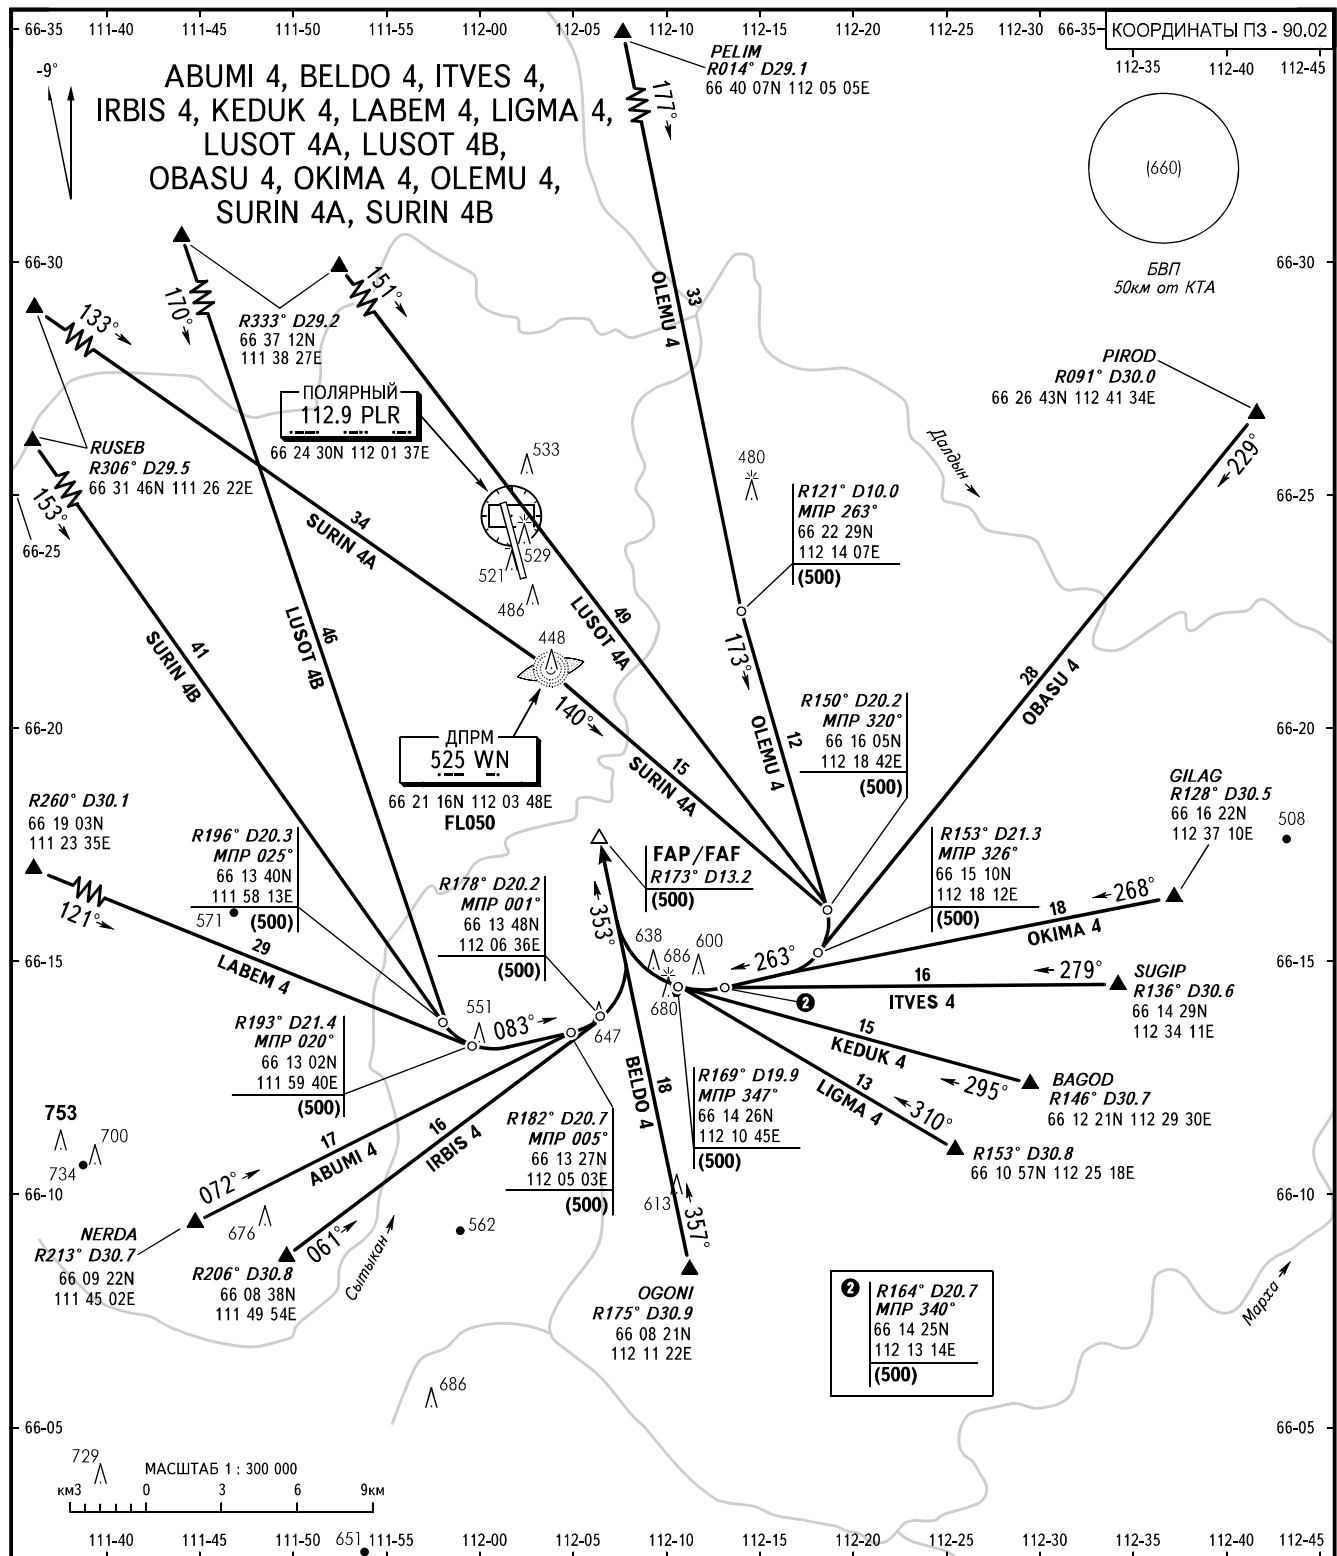

КАРТА СТАНДАРТНОГО ПРИБЫТИЯ
ПО ПРИБОРАМ - ICAO

ЭШЕЛОН
ПЕРЕХОДА: ①

ПОЛЯРНЫЙ, РОССИЯ
ПОЛЯРНЫЙ
ВПП 35

ВЫШКА	124.200	① ЭШЕЛОН ПЕРЕХОДА: - FLO50 при QFE 714мм рт.ст. или выше; - FLO60 при QFE ниже 714мм рт.ст.; - FLO70 при QFE ниже 687мм рт.ст. ПРИМЕЧАНИЯ: Высоты пролета ПОД FLO50 или выше по указанию органа ОВД.
ПЕЛЕНГИ И НАПРАВЛЕНИЯ МАГНИТНЫЕ АБСОЛЮТНАЯ, ОТНОСИТЕЛЬНАЯ ВЫСОТЫ И ПРЕВЫШЕНИЯ В МЕТРАХ РАССТОЯНИЯ В КИЛОМЕТРАХ		

ПОПРАВКА 02/16 ФЕДЕРАЛЬНОЕ АГЕНТСТВО ВОЗДУШНОГО ТРАНСПОРТА

ИЗМ: Новая карта