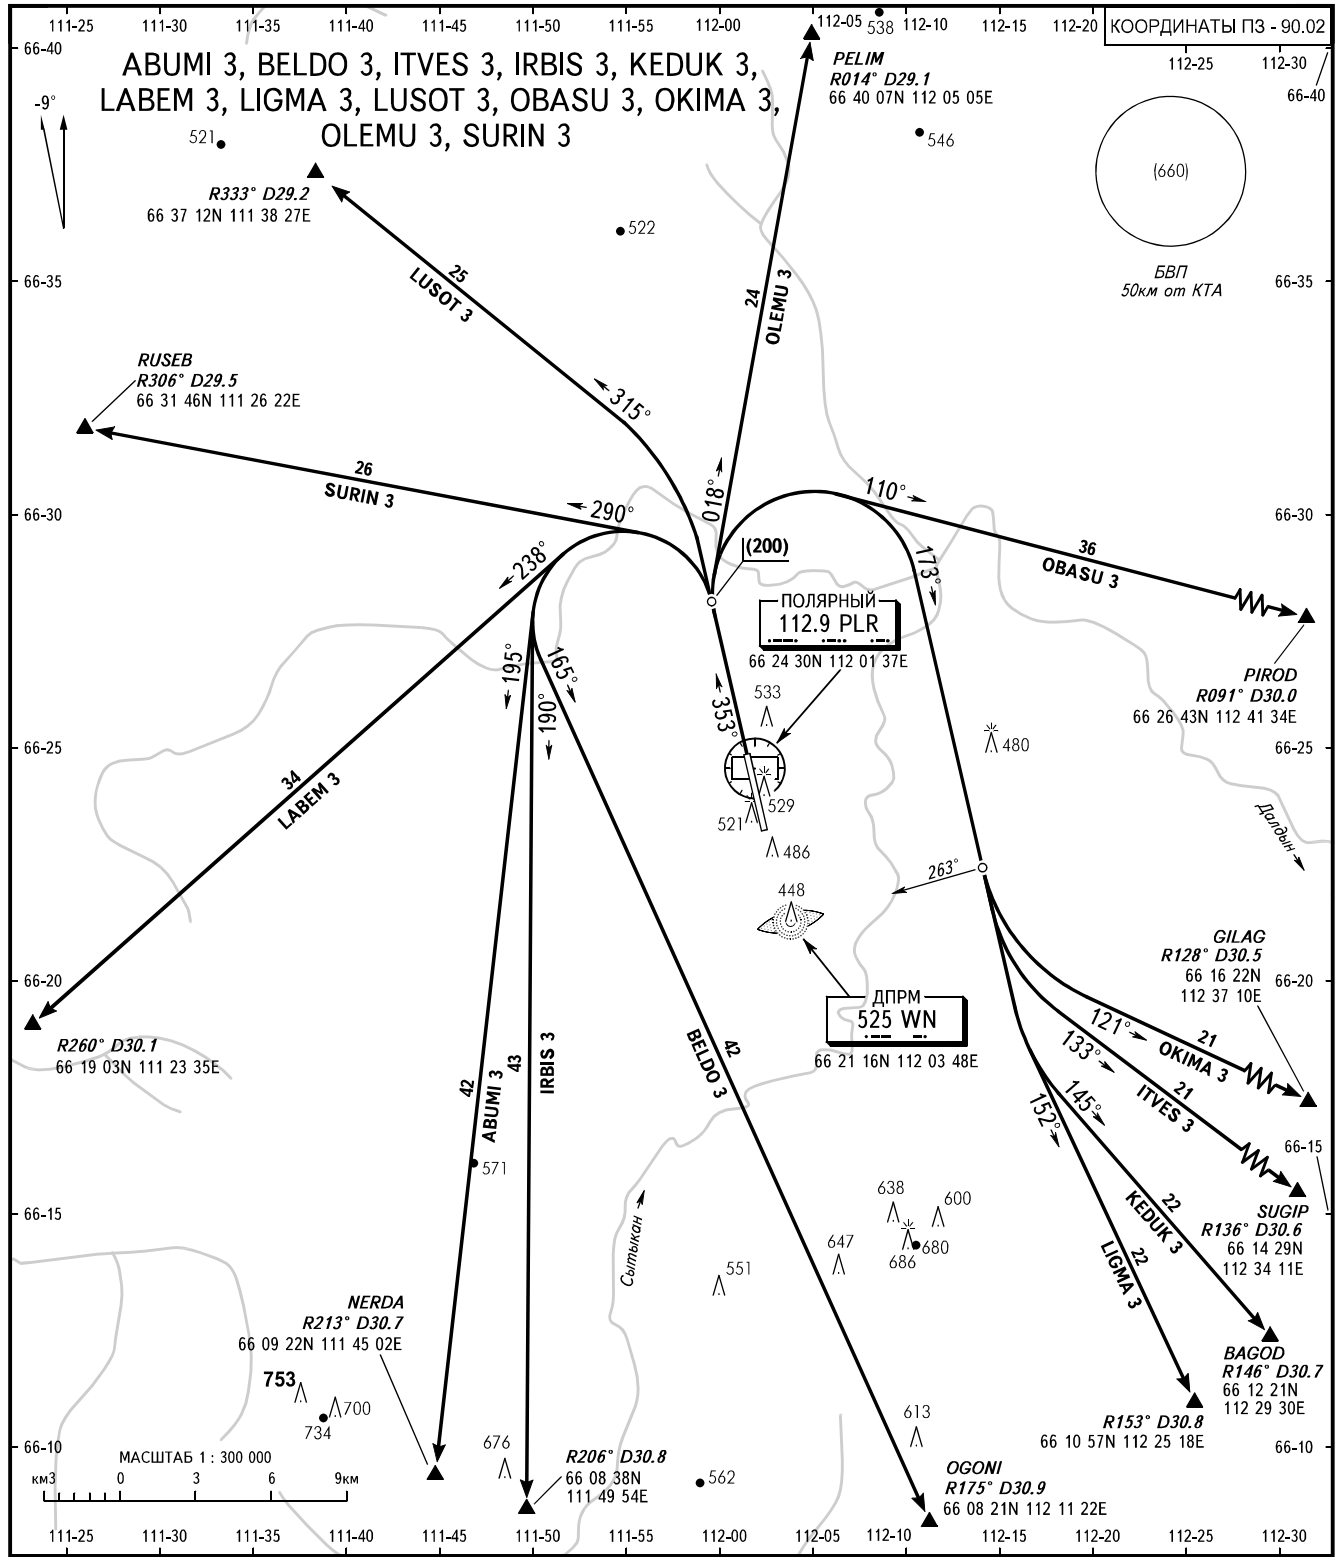

КАРТА СТАНДАРТНОГО ВЫЛЕТА  
ПО ПРИБОРАМ - ICAO

ВЫСОТА  
ПЕРЕХОДА: (700)

ПОЛЯРНЫЙ, РОССИЯ  
ПОЛЯРНЫЙ  
ВПП 35

ВЫШКА 124.200

**ПРИМЕЧАНИЯ:**  
Высоты пролета ПОД FL050  
или выше по указанию органа ОВД.

ПЕЛЕНГИ И НАПРАВЛЕНИЯ МАГНИТНЫЕ  
АБСОЛЮТНАЯ, ОТНОСИТЕЛЬНАЯ ВЫСОТЫ И ПРЕВЫШЕНИЯ В МЕТРАХ  
РАССТОЯНИЯ В КИЛОМЕТРАХ