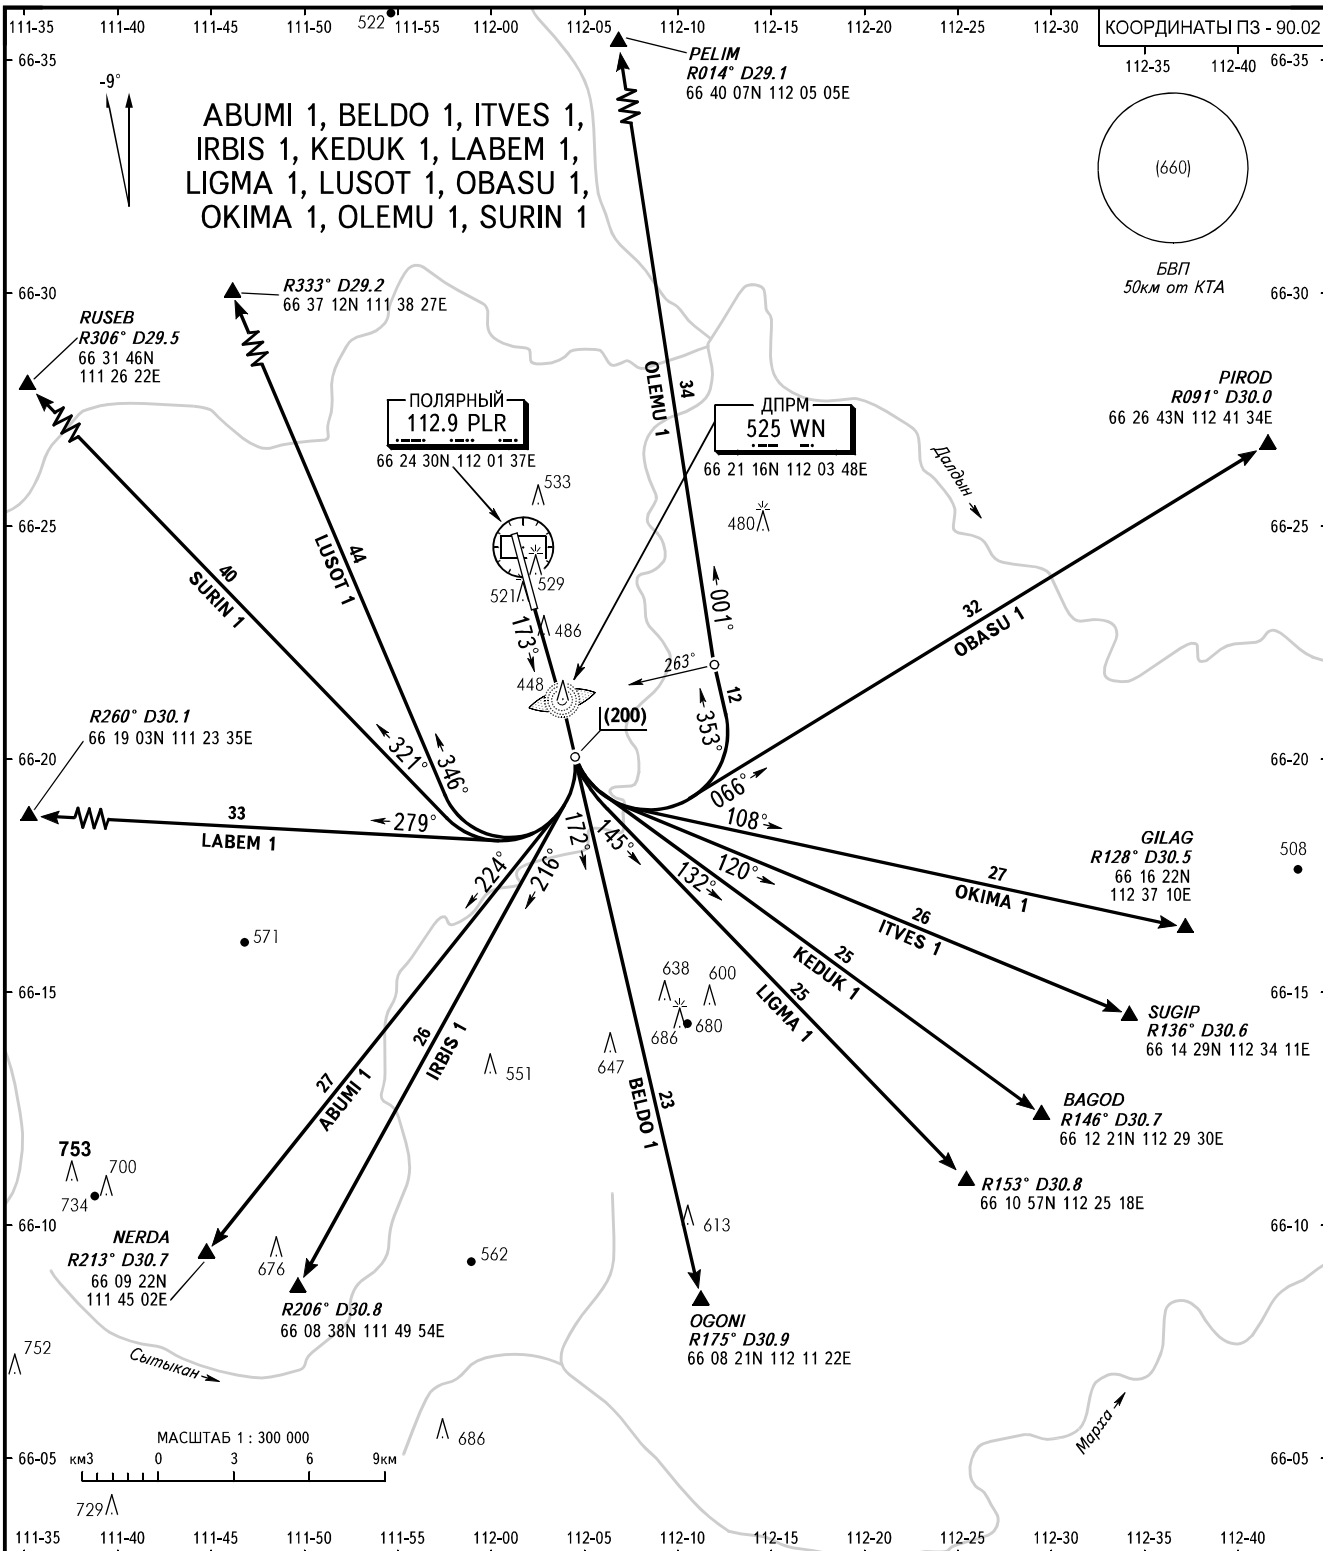

КАРТА СТАНДАРТНОГО ВЫЛЕТА  
ПО ПРИБОРАМ - ICAO

ВЫСОТА  
ПЕРЕХОДА: (700)

ПОЛЯРНЫЙ, РОССИЯ

ПОЛЯРНЫЙ

ВПП 17

ВЫШКА 124.200

ПРИМЕЧАНИЯ:  
Высоты пролета ПОД FL050 или выше по указанию органа ОВД.

ПЕЛЕНГИ И НАПРАВЛЕНИЯ МАГНИТНЫЕ  
АБСОЛЮТНАЯ, ОТНОСИТЕЛЬНАЯ ВЫСОТЫ И ПРЕВЫШЕНИЯ В МЕТРАХ  
РАССТОЯНИЯ В КИЛОМЕТРАХ

ИЗМ: Новая карта