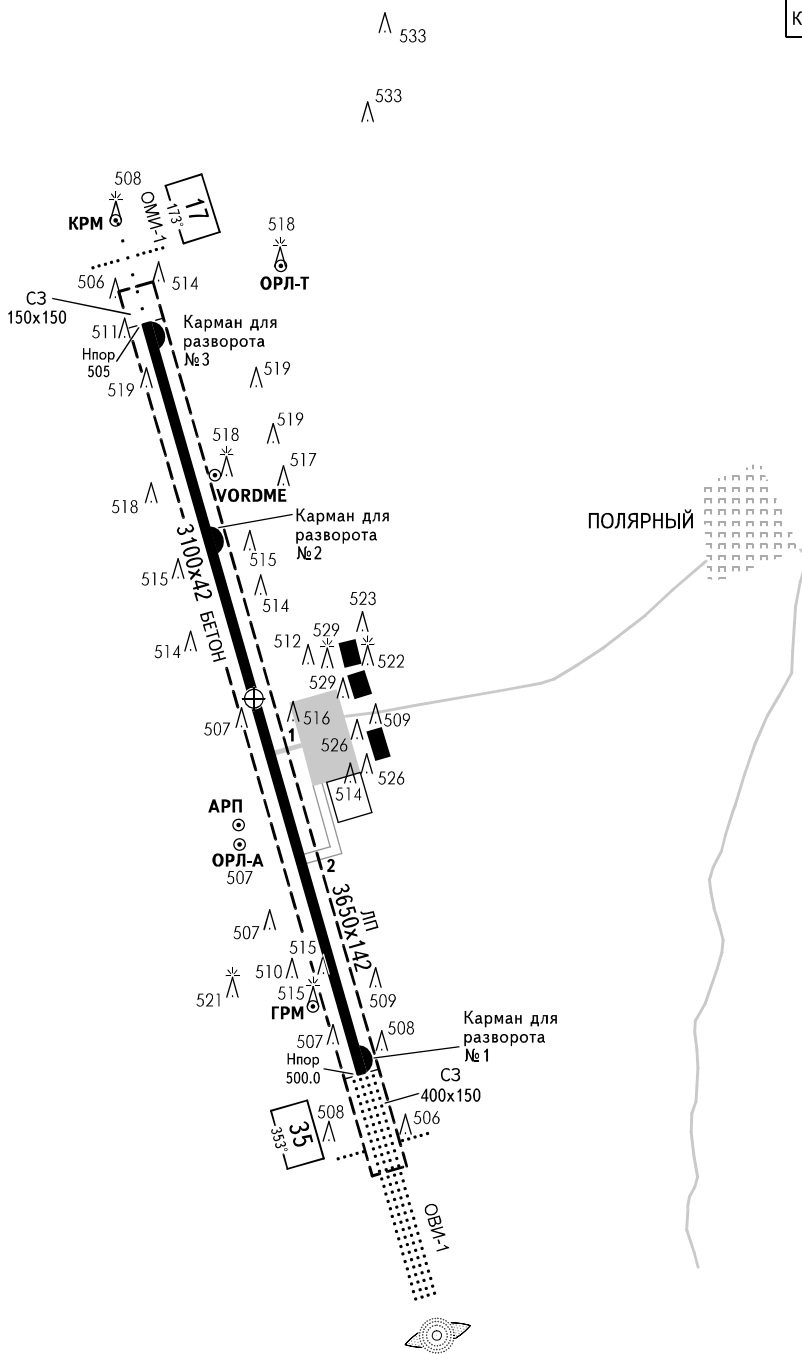

КАРТА
АЭРОДРОМА - ICAO

КТА
66°24'01"N
112°01'48"E

ПРЕВ
509м

ВЫШКА 124.200

ПОЛЯРНЫЙ, РОССИЯ

ПОЛЯРНЫЙ

КОординАТЫ ПЗ - 90.02

ПРЕДУПРЕЖДЕНИЯ:

Ширина ИВПП для класса "Б" менее нормативной.
При взлете и посадке самолетов 1 и 2 классов
величина боковой составляющей ветра не должна
превышать 0.89 от максимального значения по РЛЭ ВС,
для данного коэффициента сцепления.

ВПП	НАПРАВЛЕНИЕ (ИСТИННОЕ)	ПОРОГ ВПП	НЕСУЩАЯ СПОСОБНОСТЬ
17	163°42'	66°24'49.13"N 112°01'13.33"E	PCN 25 /R/A/W/T
35	343°42'	66°23'13.01"N 112°02'23.18"E	

ПРЕВЫШЕНИЯ И
РАЗМЕРЫ В МЕТРАХ
НАПРАВЛЕНИЕ МАГНИТНОЕ

ИЗМ: Новая карта